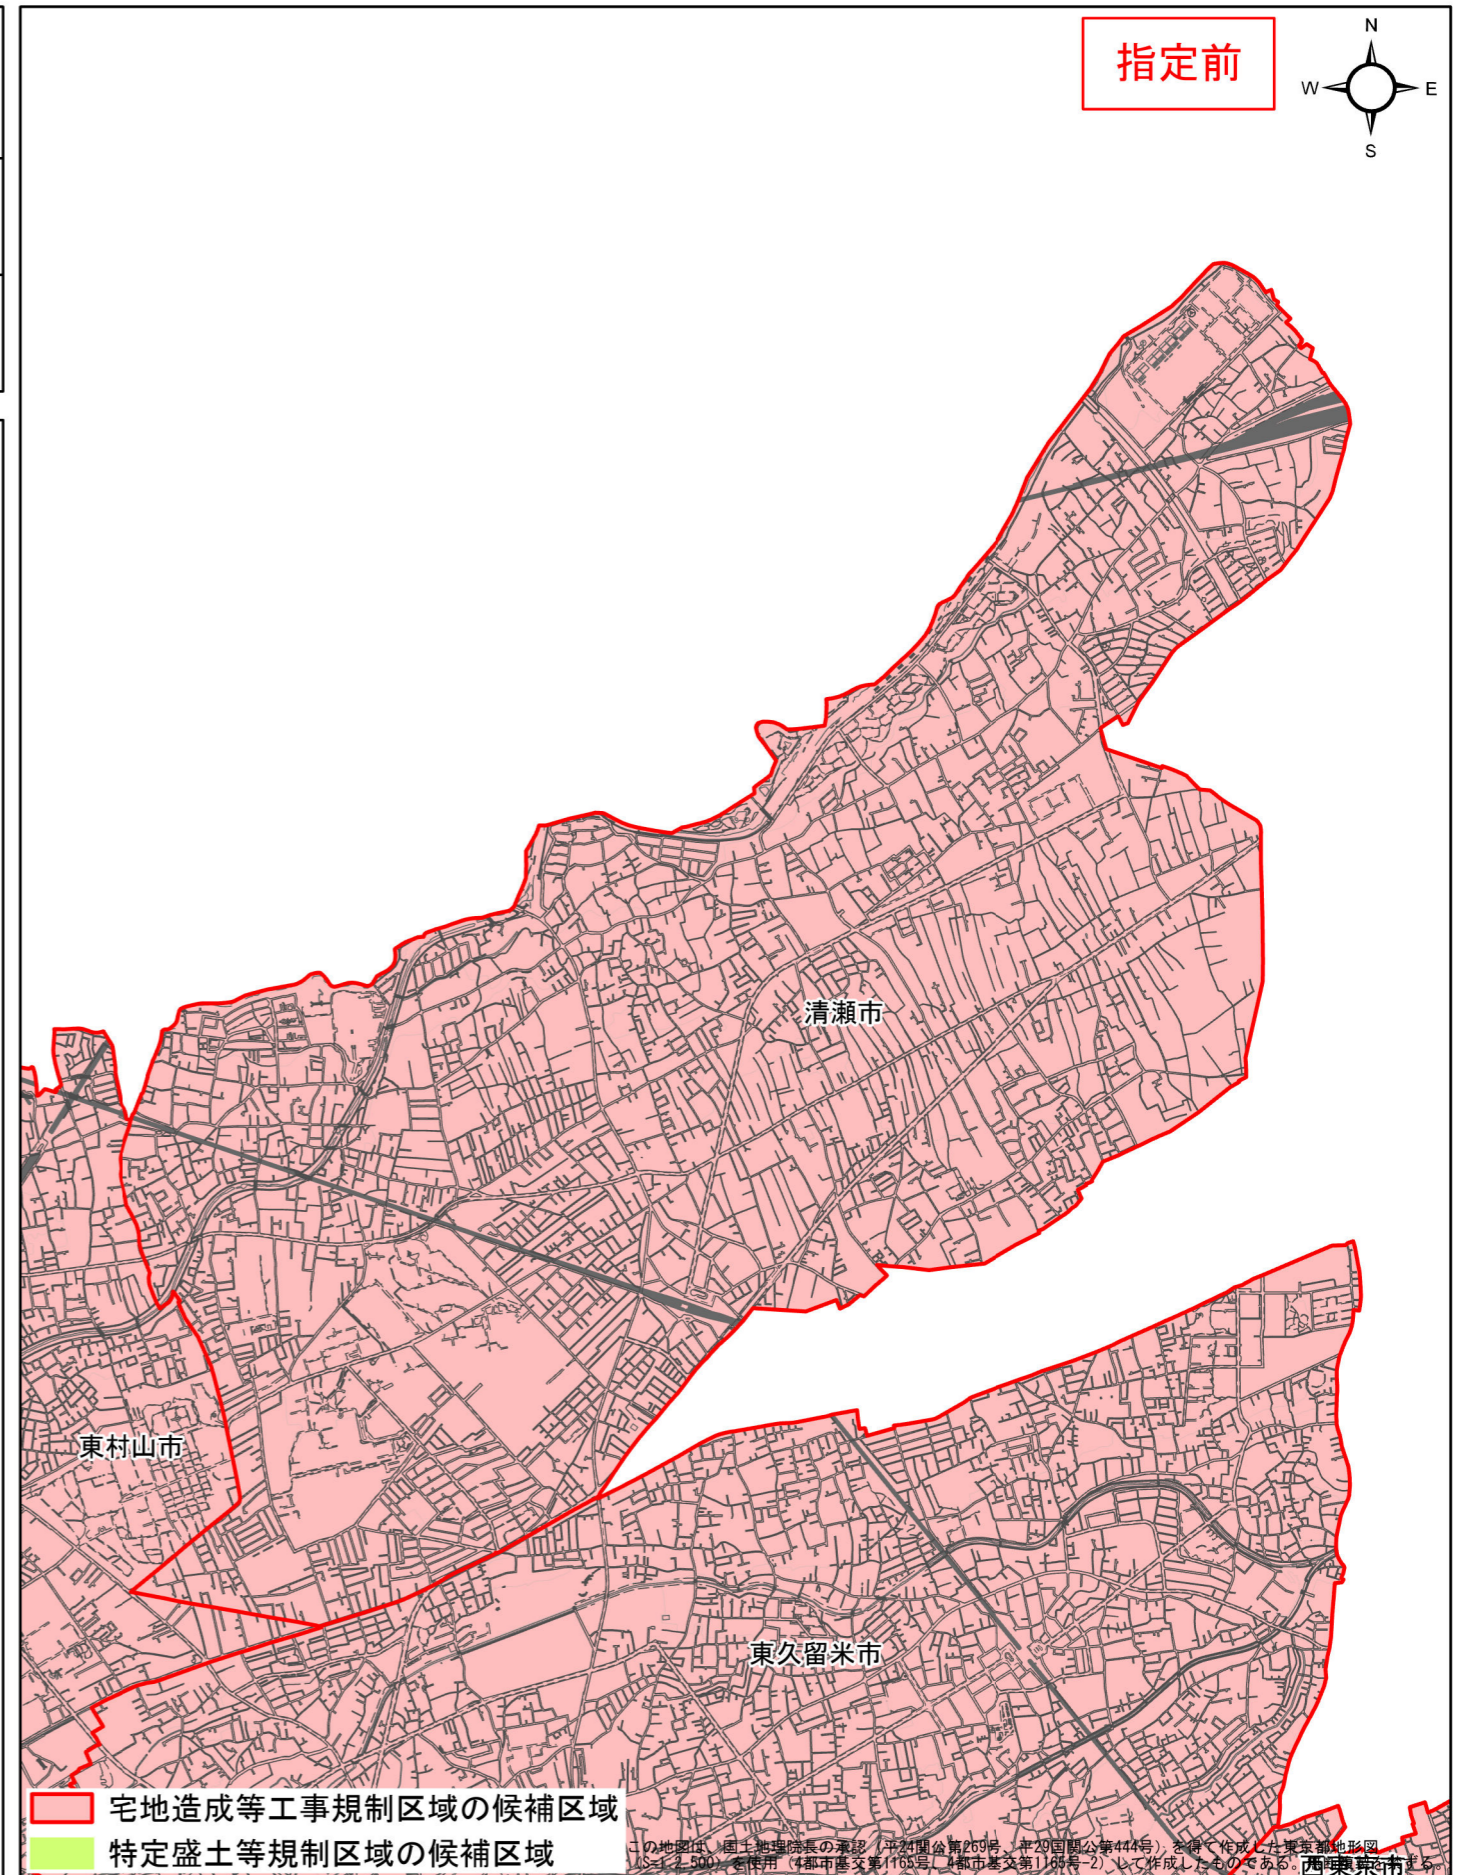

宅地造成等工事規制区域・特定盛土等規制区域の候補区域

区 域	宅地造成等工事規制区域、 特定盛土等規制区域の候補区域
所 在 地	清瀬市
調 査 時 期	令和4年12月～令和5年12月

全体位置図(縮尺= 1:500,000)

詳細位置図(縮尺= 1:35,000)