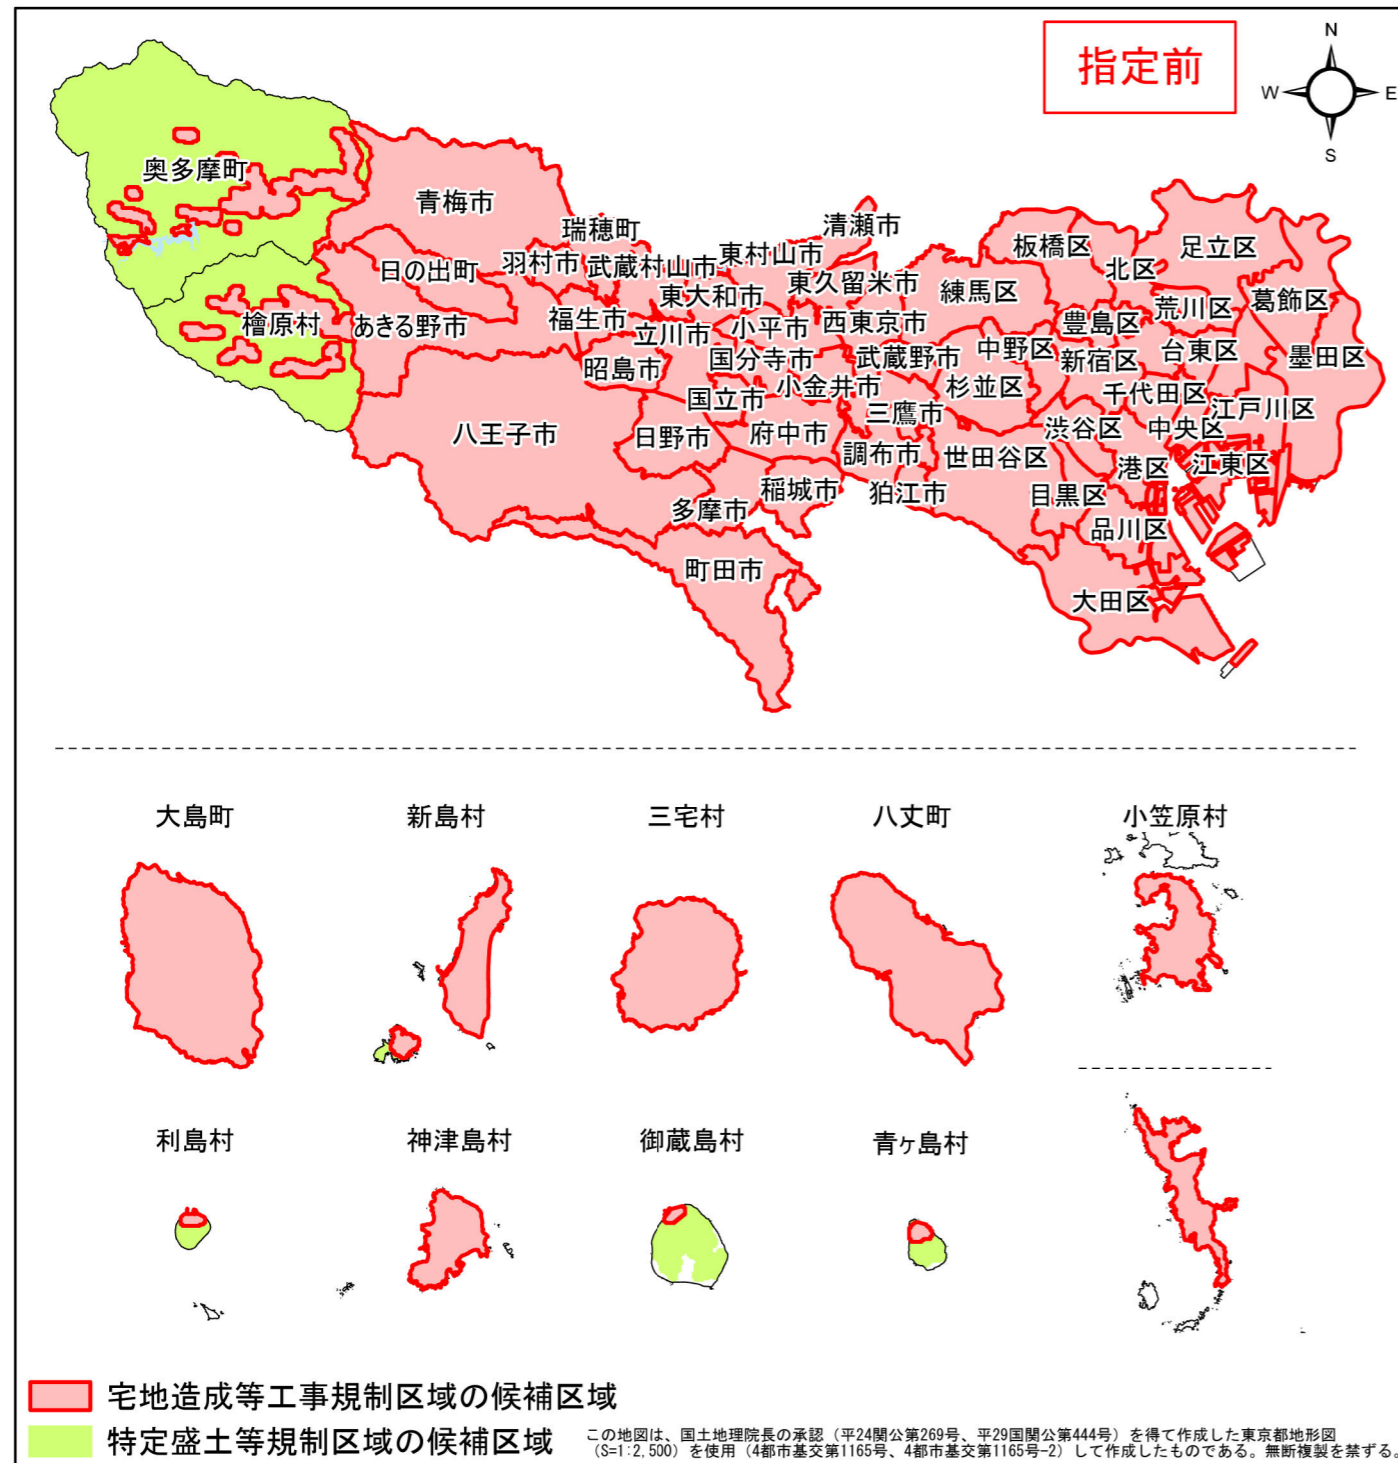

宅地造成等工事規制区域・特定盛土等規制区域の候補区域

区 域	宅地造成等工事規制区域、 特定盛土等規制区域の候補区域
所 在 地	清瀬市
調 査 時 期	令和4年12月～令和5年12月

全体位置図(縮尺= 1:500,000)

詳細位置図(縮尺= 1:35,000)