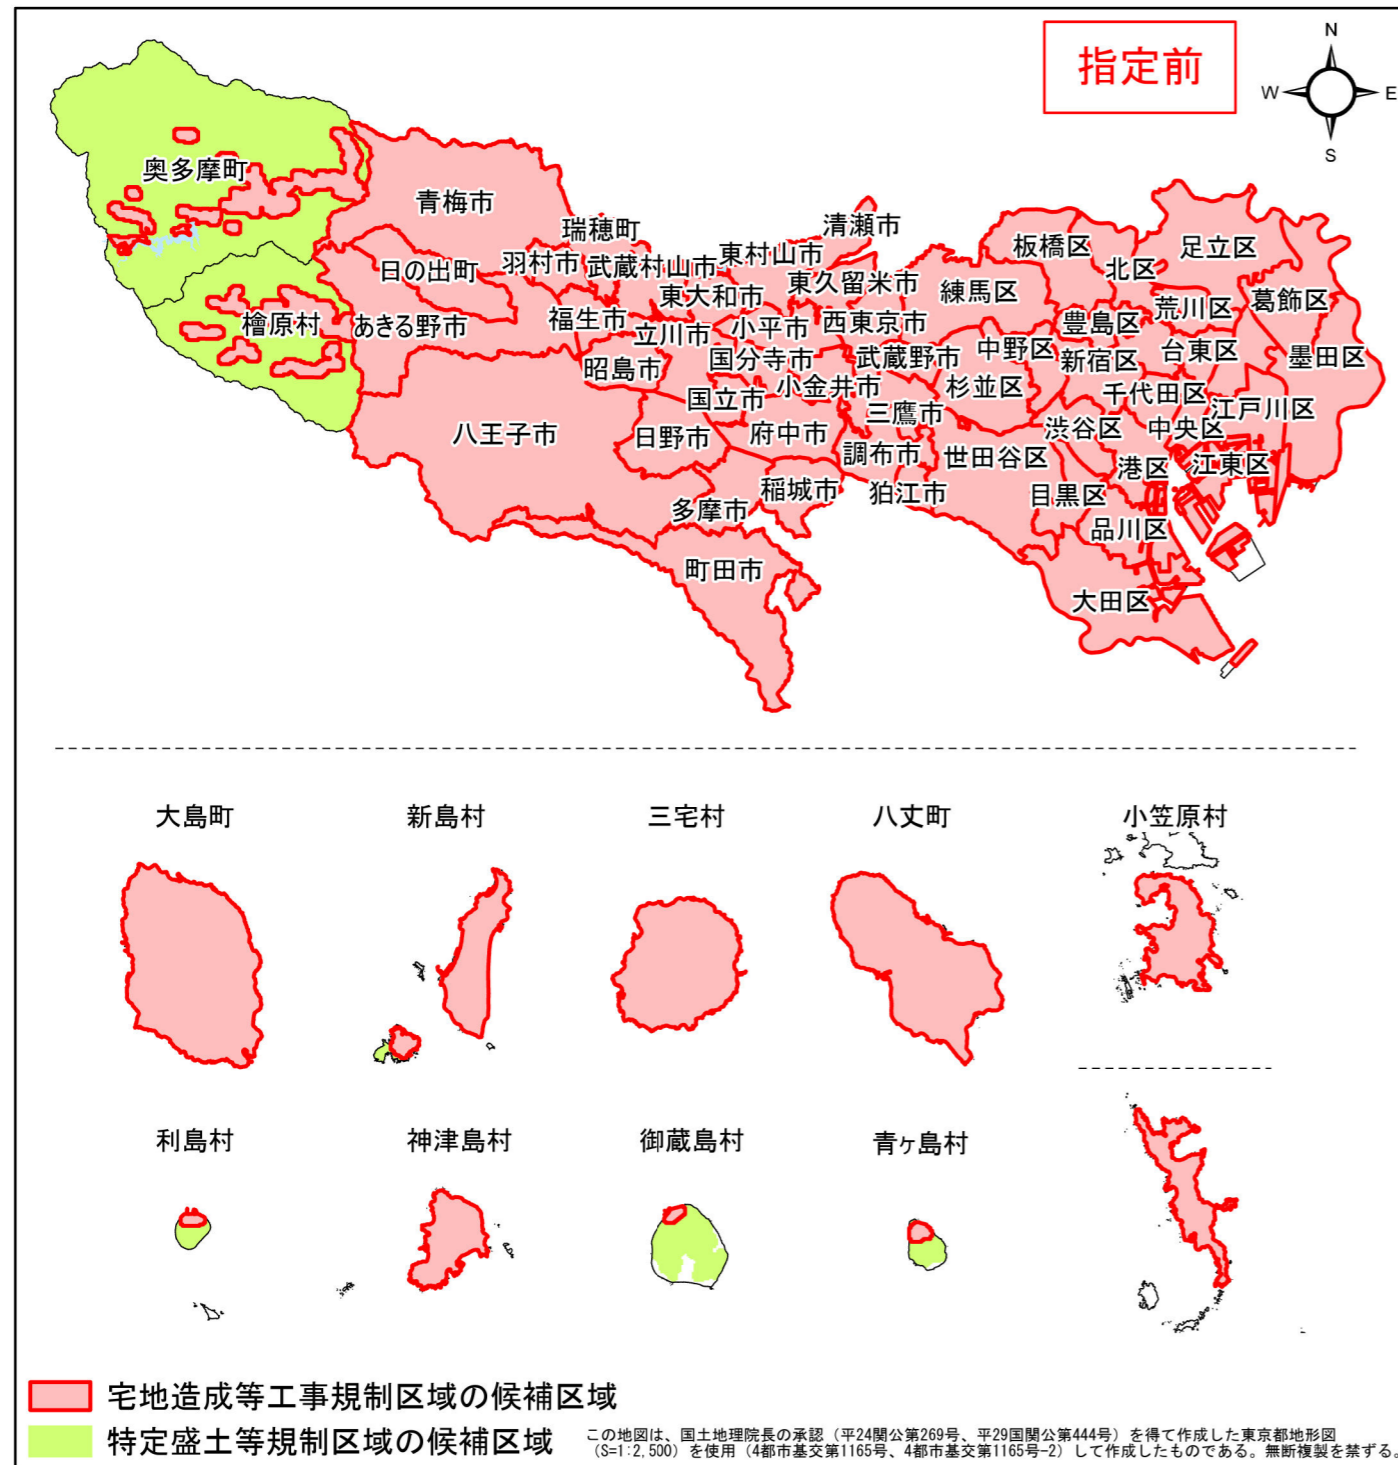

# 宅地造成等工事規制区域・特定盛土等規制区域の候補区域

区 域	宅地造成等工事規制区域、 特定盛土等規制区域の候補区域
所 在 地	調布市
調 査 時 期	令和4年12月～令和5年12月

全体位置図(縮尺= 1:500,000)

詳細位置図(縮尺= 1:50,000)