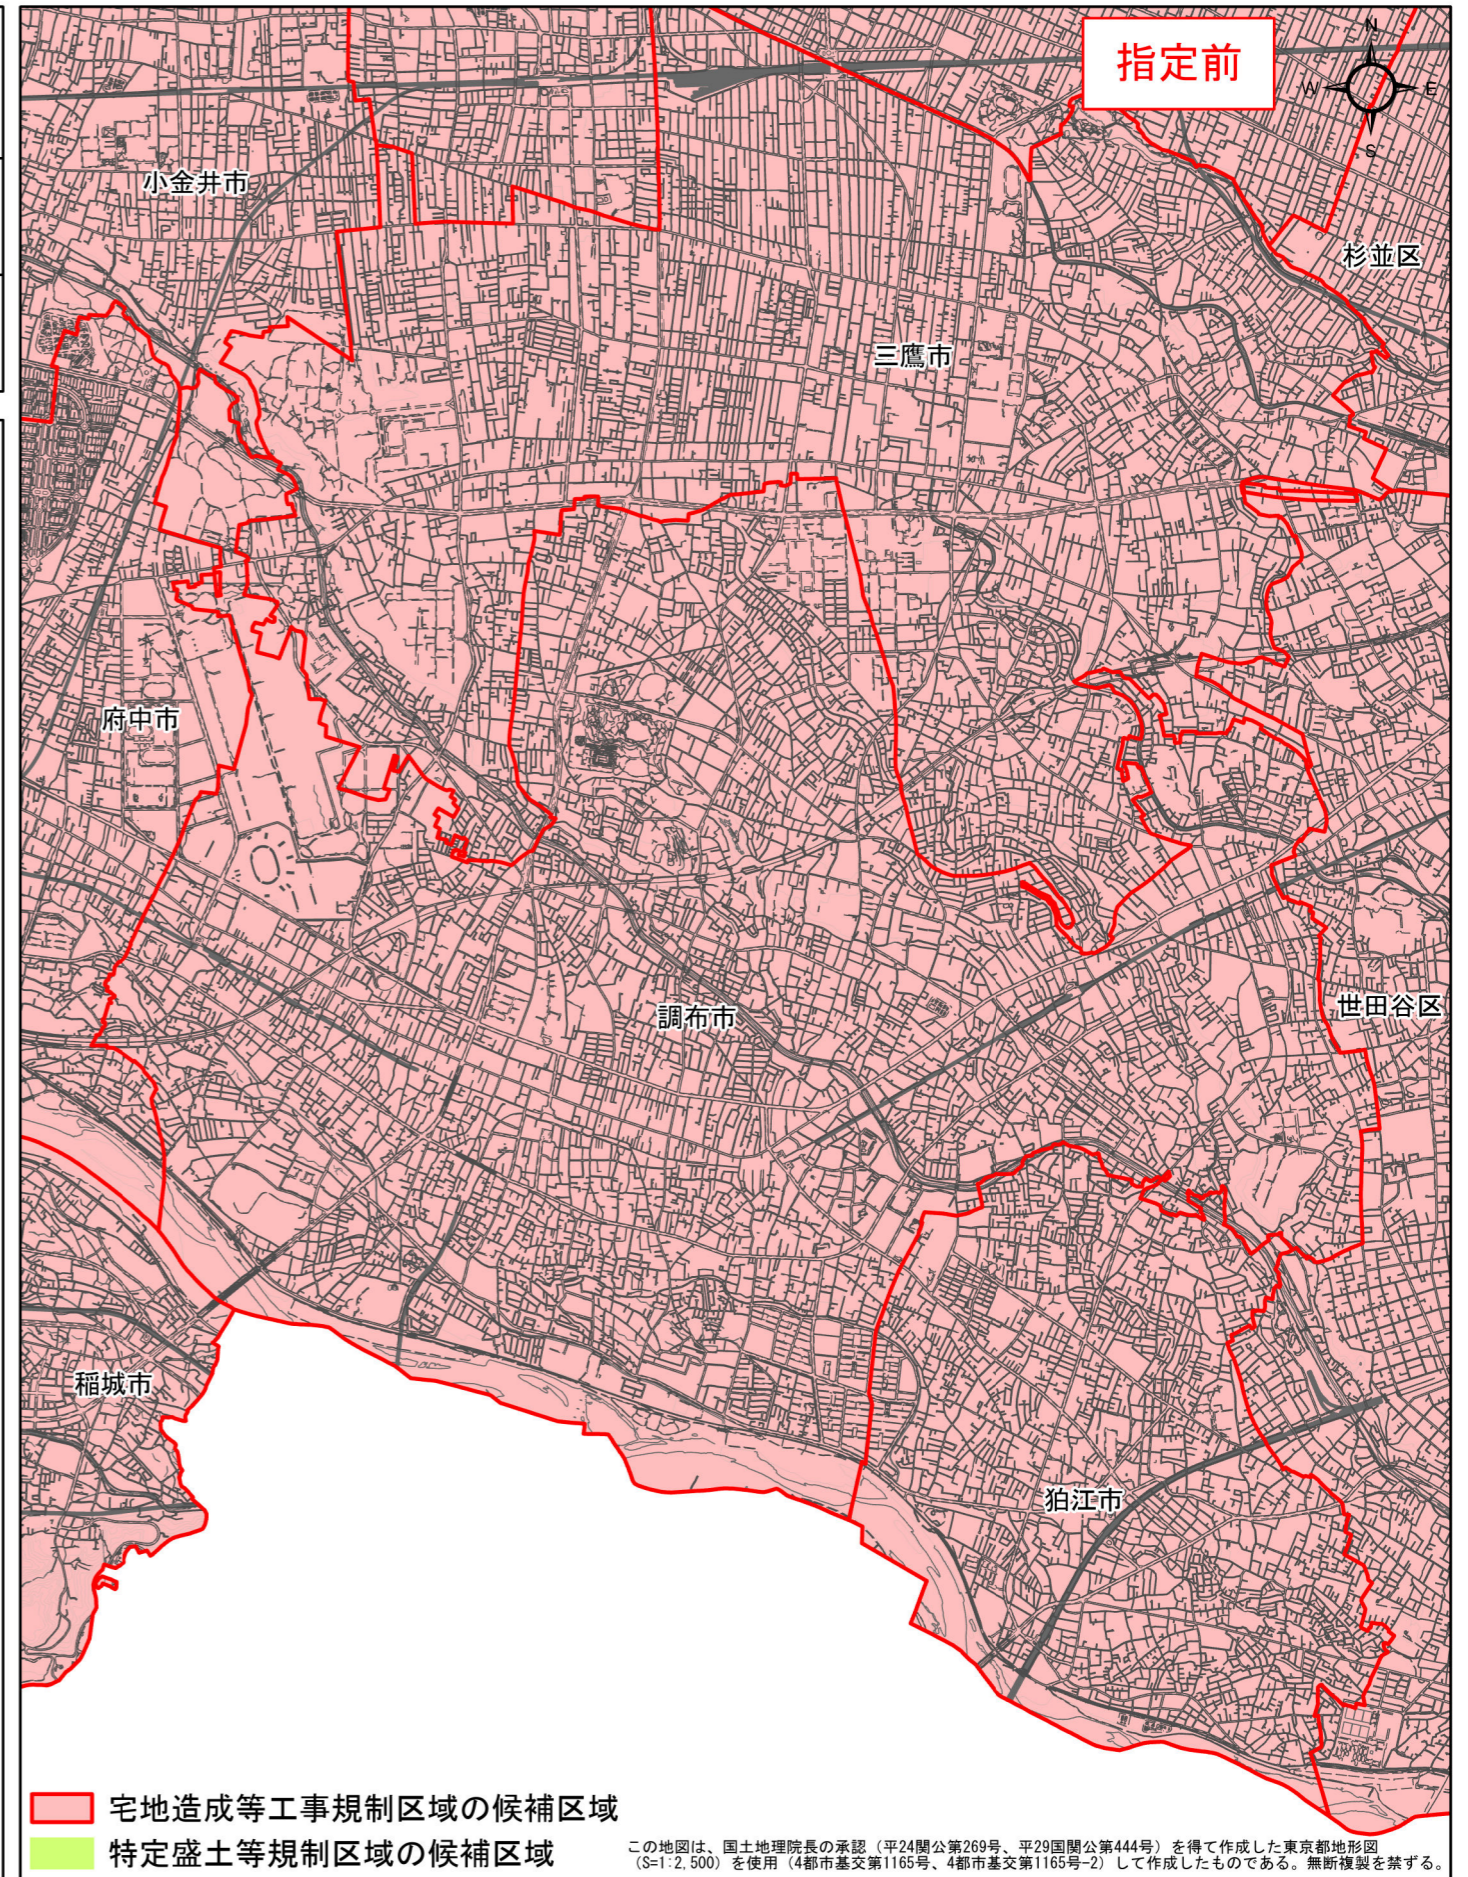

# 宅地造成等工事規制区域・特定盛土等規制区域の候補区域

区 域	宅地造成等工事規制区域、 特定盛土等規制区域の候補区域
所 在 地	調布市
調 査 時 期	令和4年12月～令和5年12月

全体位置図(縮尺= 1:500,000)

詳細位置図(縮尺= 1:50,000)