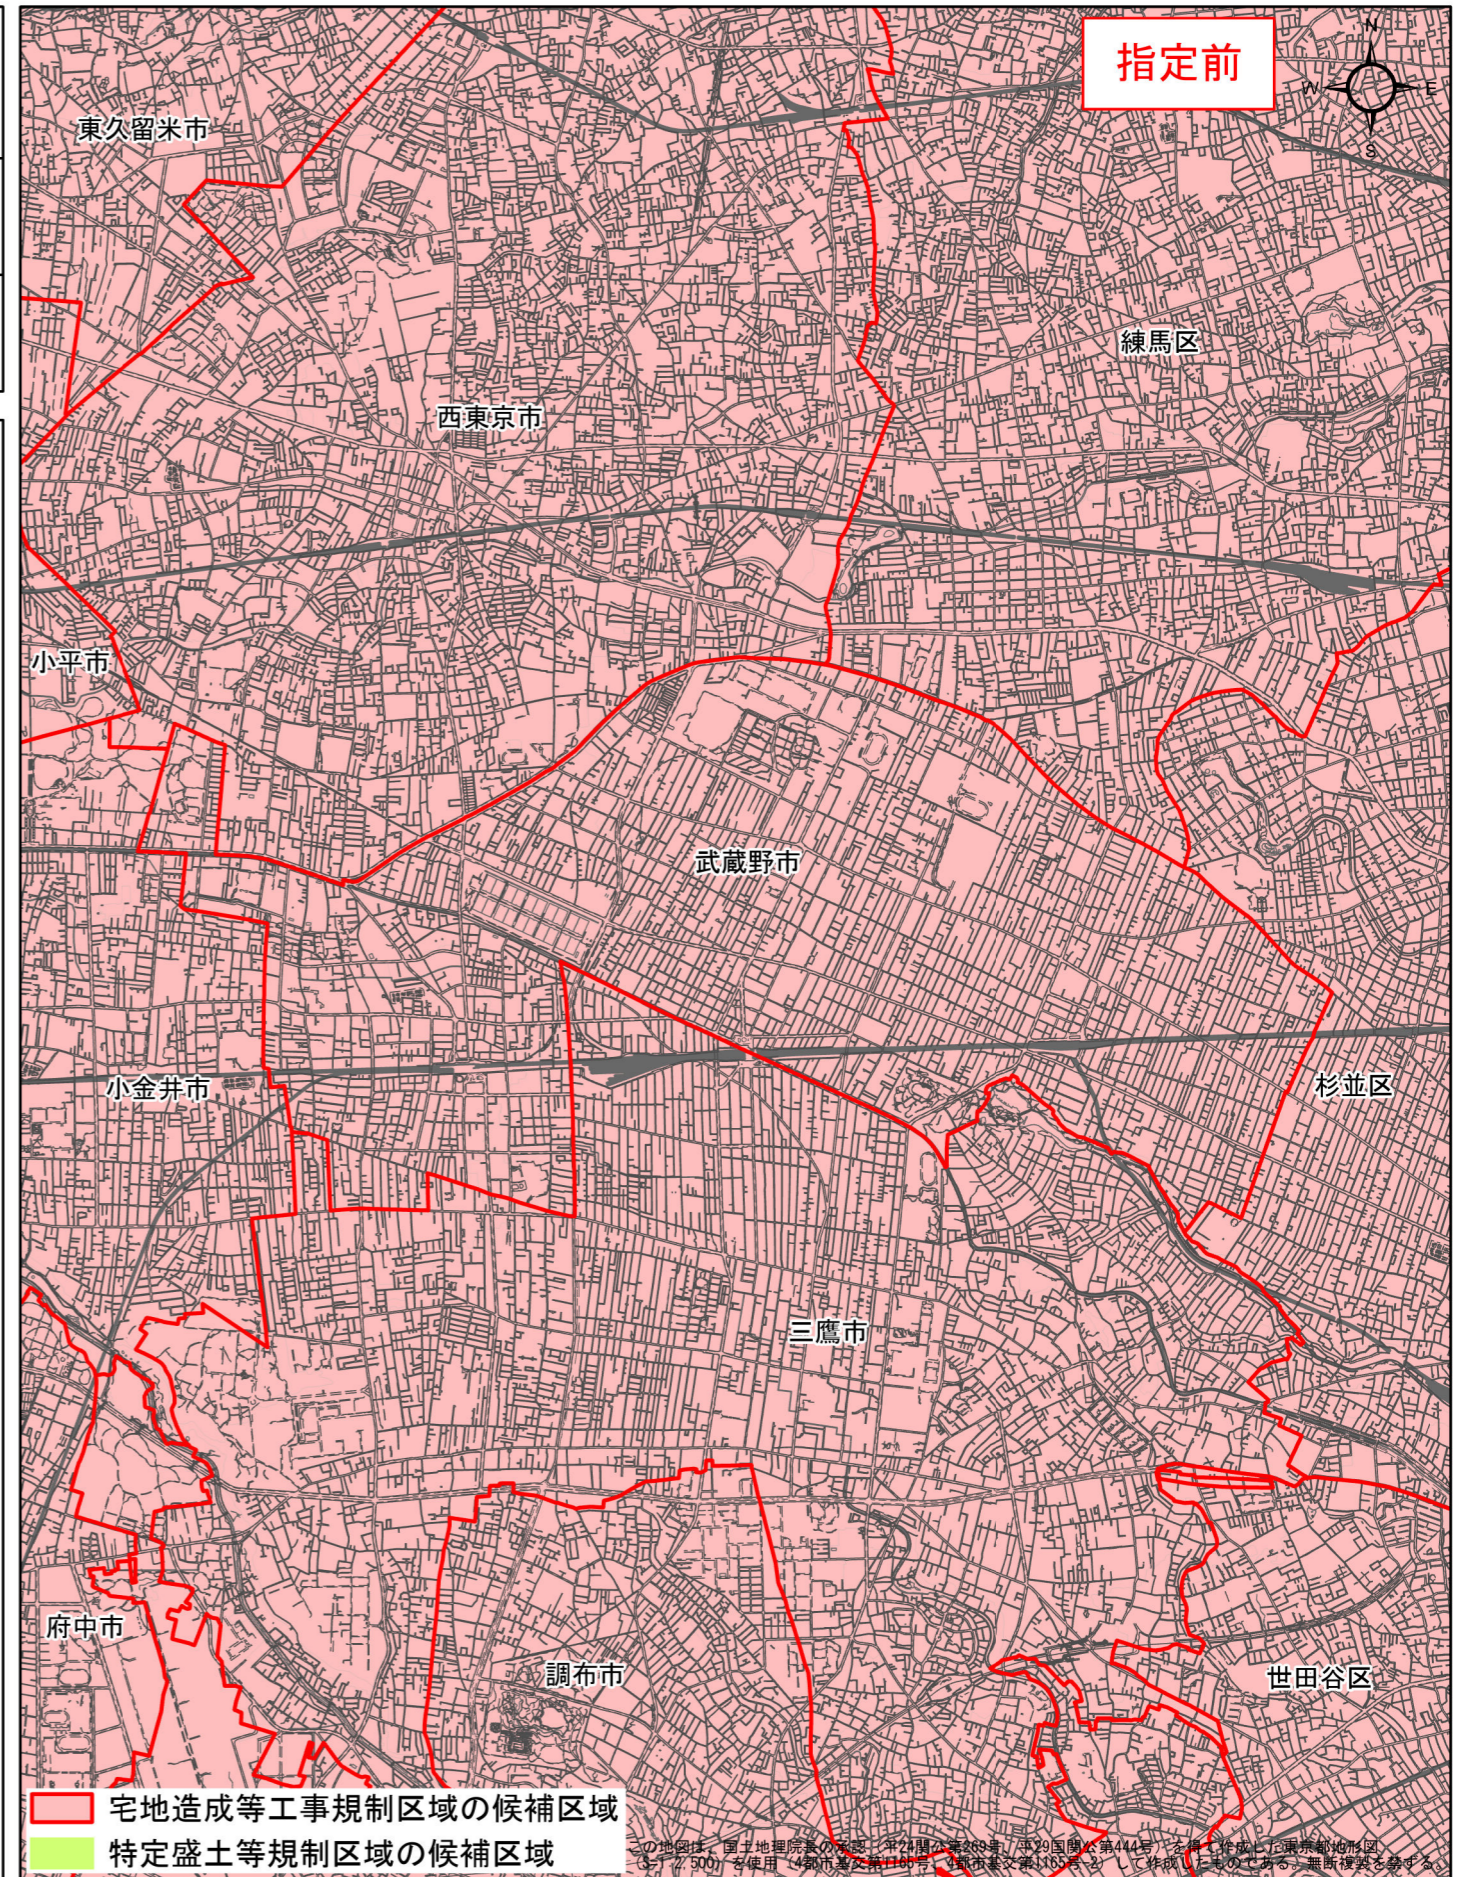

# 宅地造成等工事規制区域・特定盛土等規制区域の候補区域

区	域	宅地造成等工事規制区域、 特定盛土等規制区域の候補区域		
所	在	地	武蔵野市	
調	査	時	期	令和4年12月～令和5年12月

全体位置図(縮尺= 1:500,000)

詳細位置図(縮尺= 1:50,000)