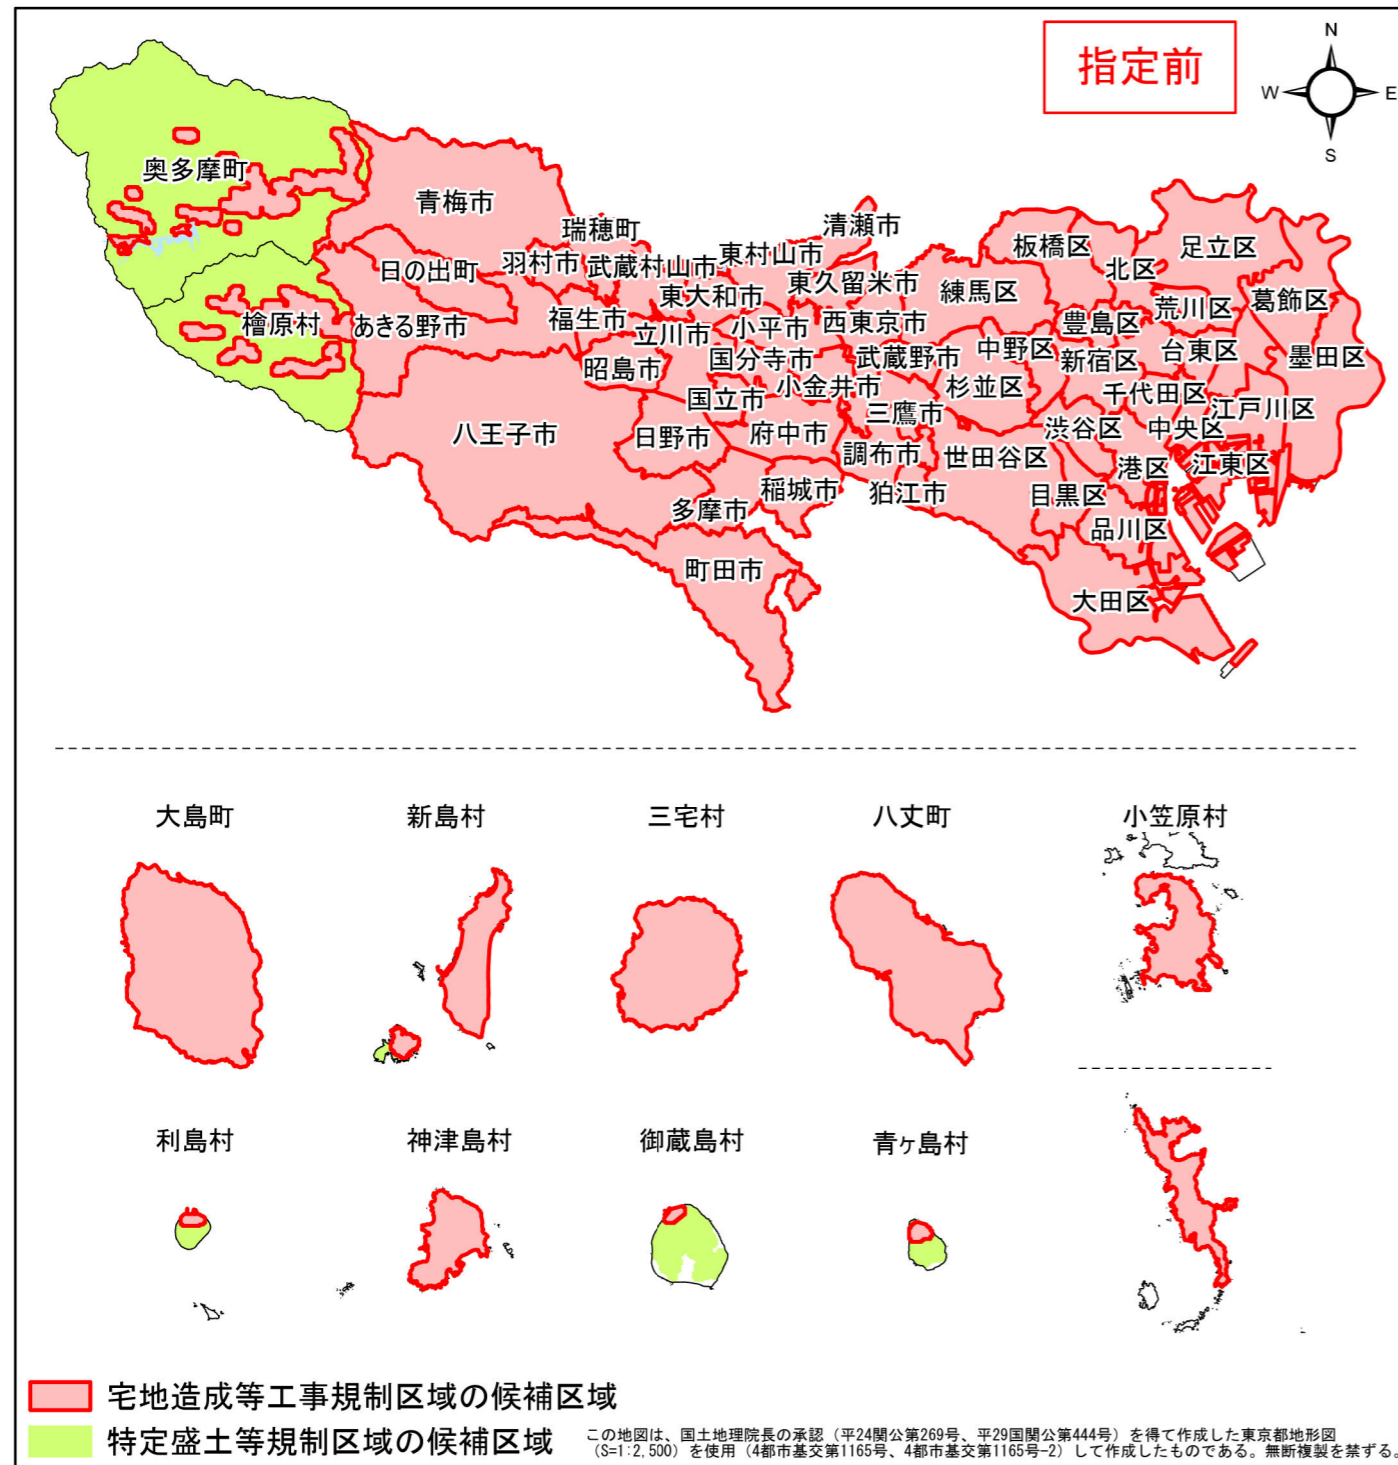

# 宅地造成等工事規制区域・特定盛土等規制区域の候補区域

区	域	宅地造成等工事規制区域、 特定盛土等規制区域の候補区域		
所	在	地	武蔵野市	
調	査	時	期	令和4年12月～令和5年12月

全体位置図(縮尺= 1:500,000)

詳細位置図(縮尺= 1:50,000)