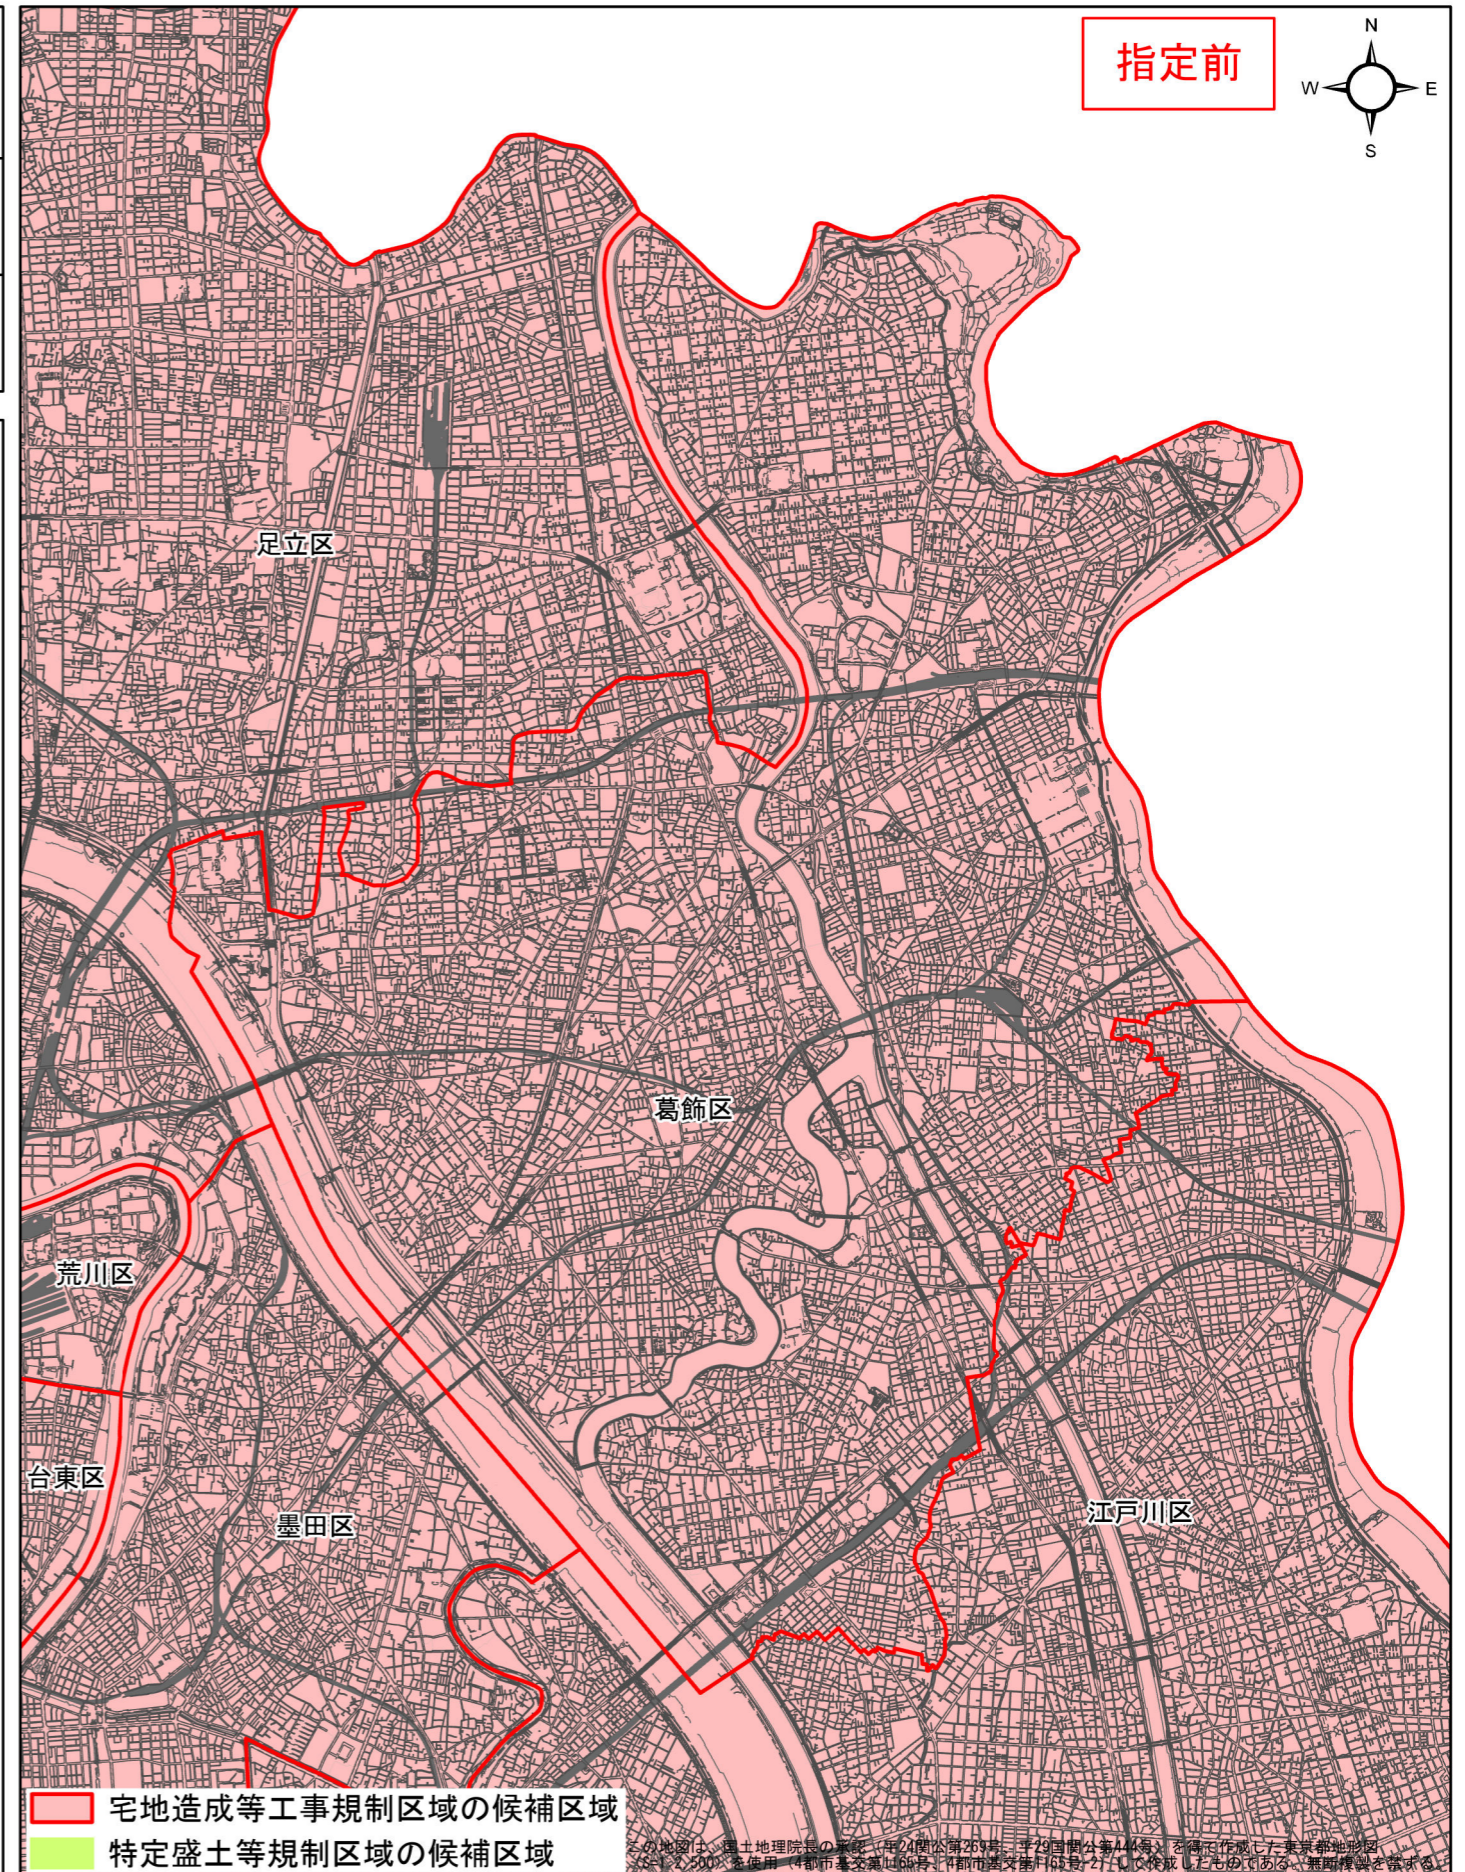

宅地造成等工事規制区域・特定盛土等規制区域の候補区域

区	域	宅地造成等工事規制区域、 特定盛土等規制区域の候補区域		
所	在	地	葛飾区	
調	査	時	期	令和4年12月～令和5年12月

全体位置図(縮尺= 1:500,000)

詳細位置図(縮尺= 1:60,000)