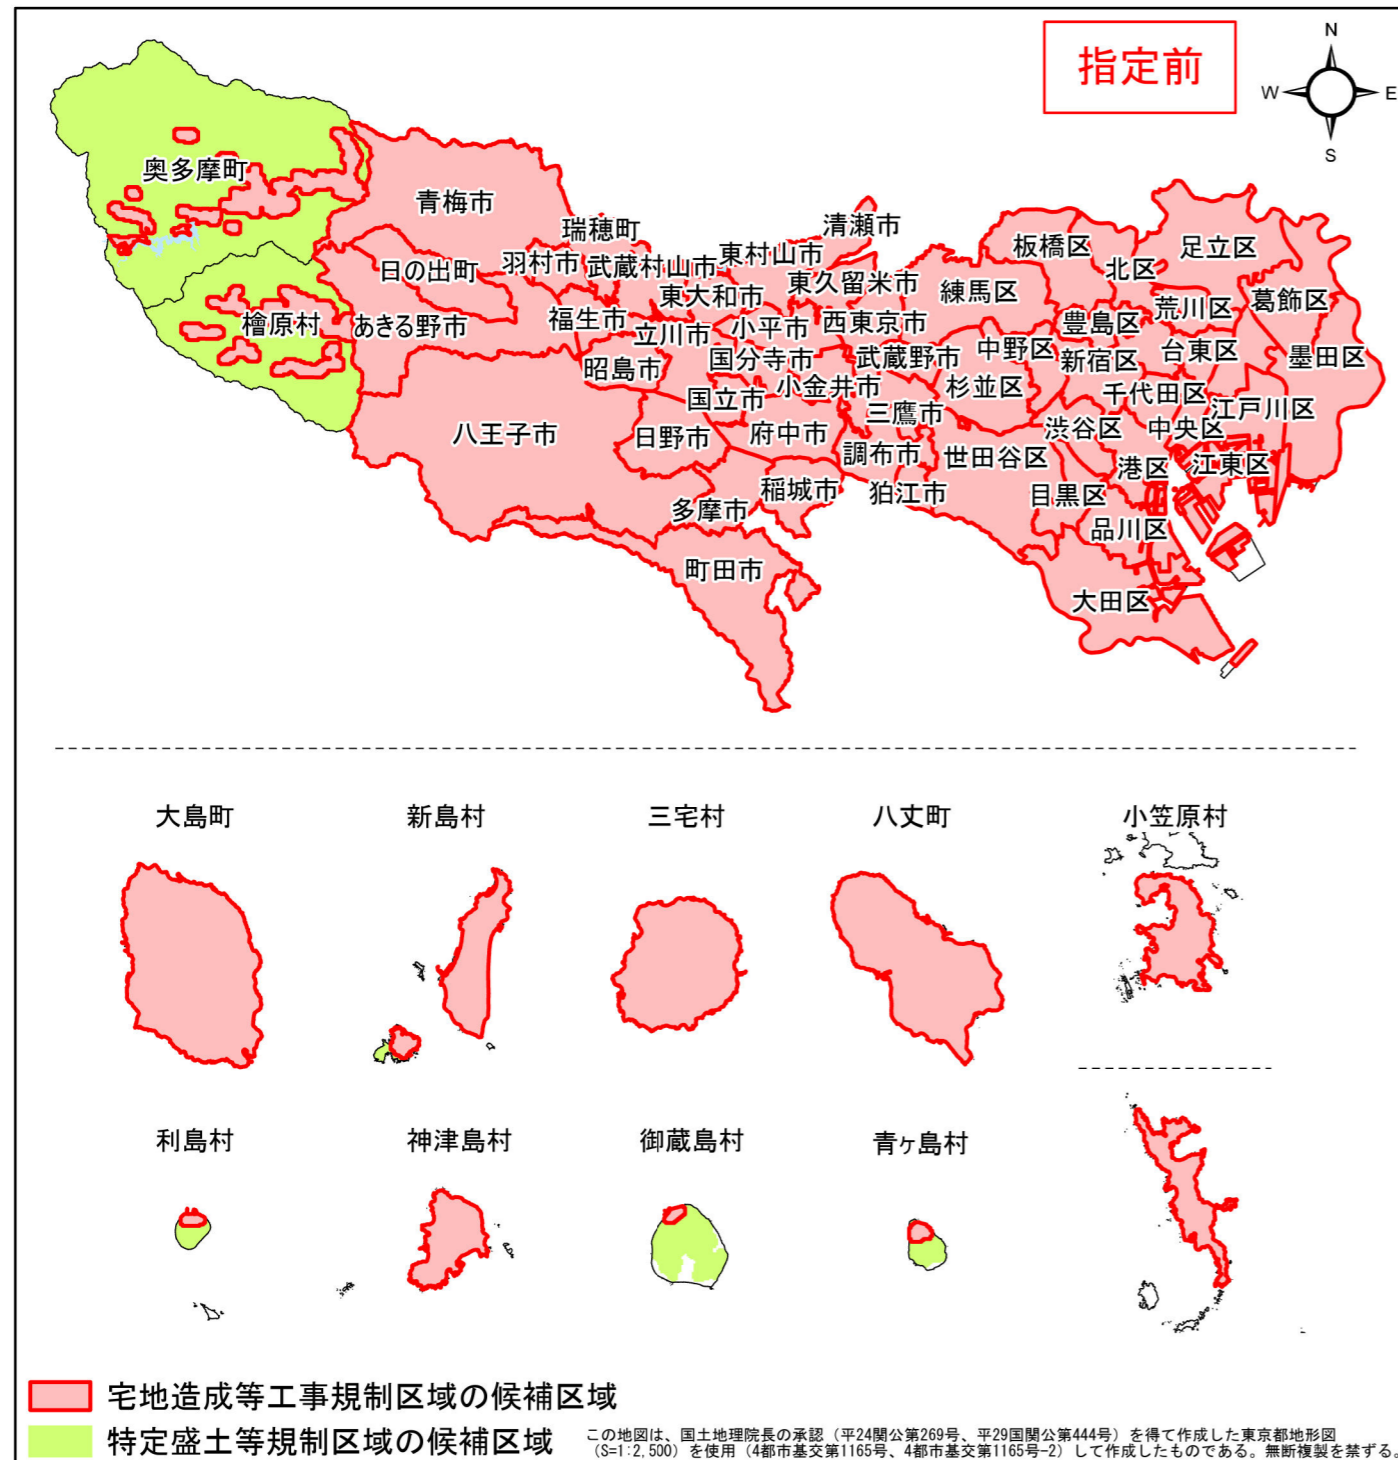

宅地造成等工事規制区域・特定盛土等規制区域の候補区域

区	域	宅地造成等工事規制区域、 特定盛土等規制区域の候補区域		
所	在	地	葛飾区	
調	査	時	期	令和4年12月～令和5年12月

全体位置図(縮尺= 1:500,000)

詳細位置図(縮尺= 1:60,000)