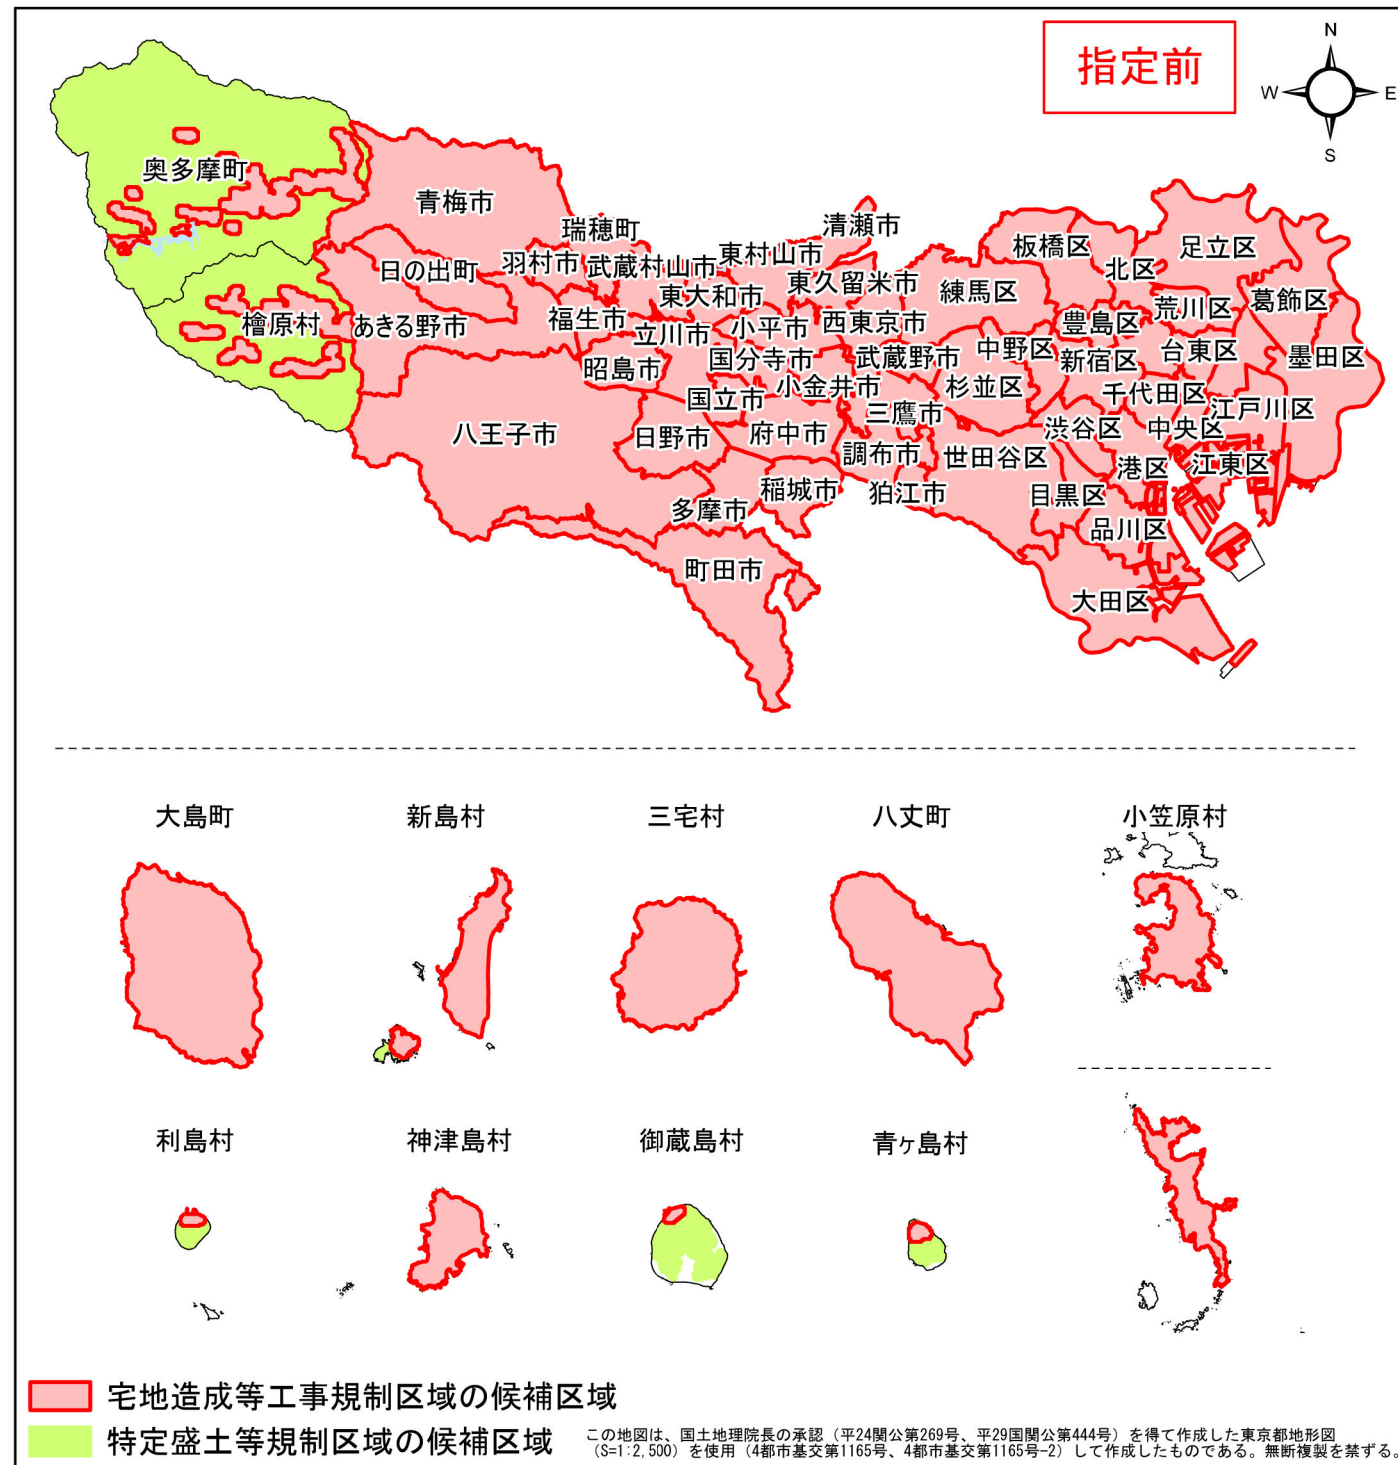

宅地造成等工事規制区域・特定盛土等規制区域の候補区域

区	域	宅地造成等工事規制区域、 特定盛土等規制区域の候補区域		
所	在	地	豊島区	
調	査	時	期	令和4年12月～令和5年12月

全体位置図(縮尺= 1:500,000)

詳細位置図(縮尺= 1:50,000)