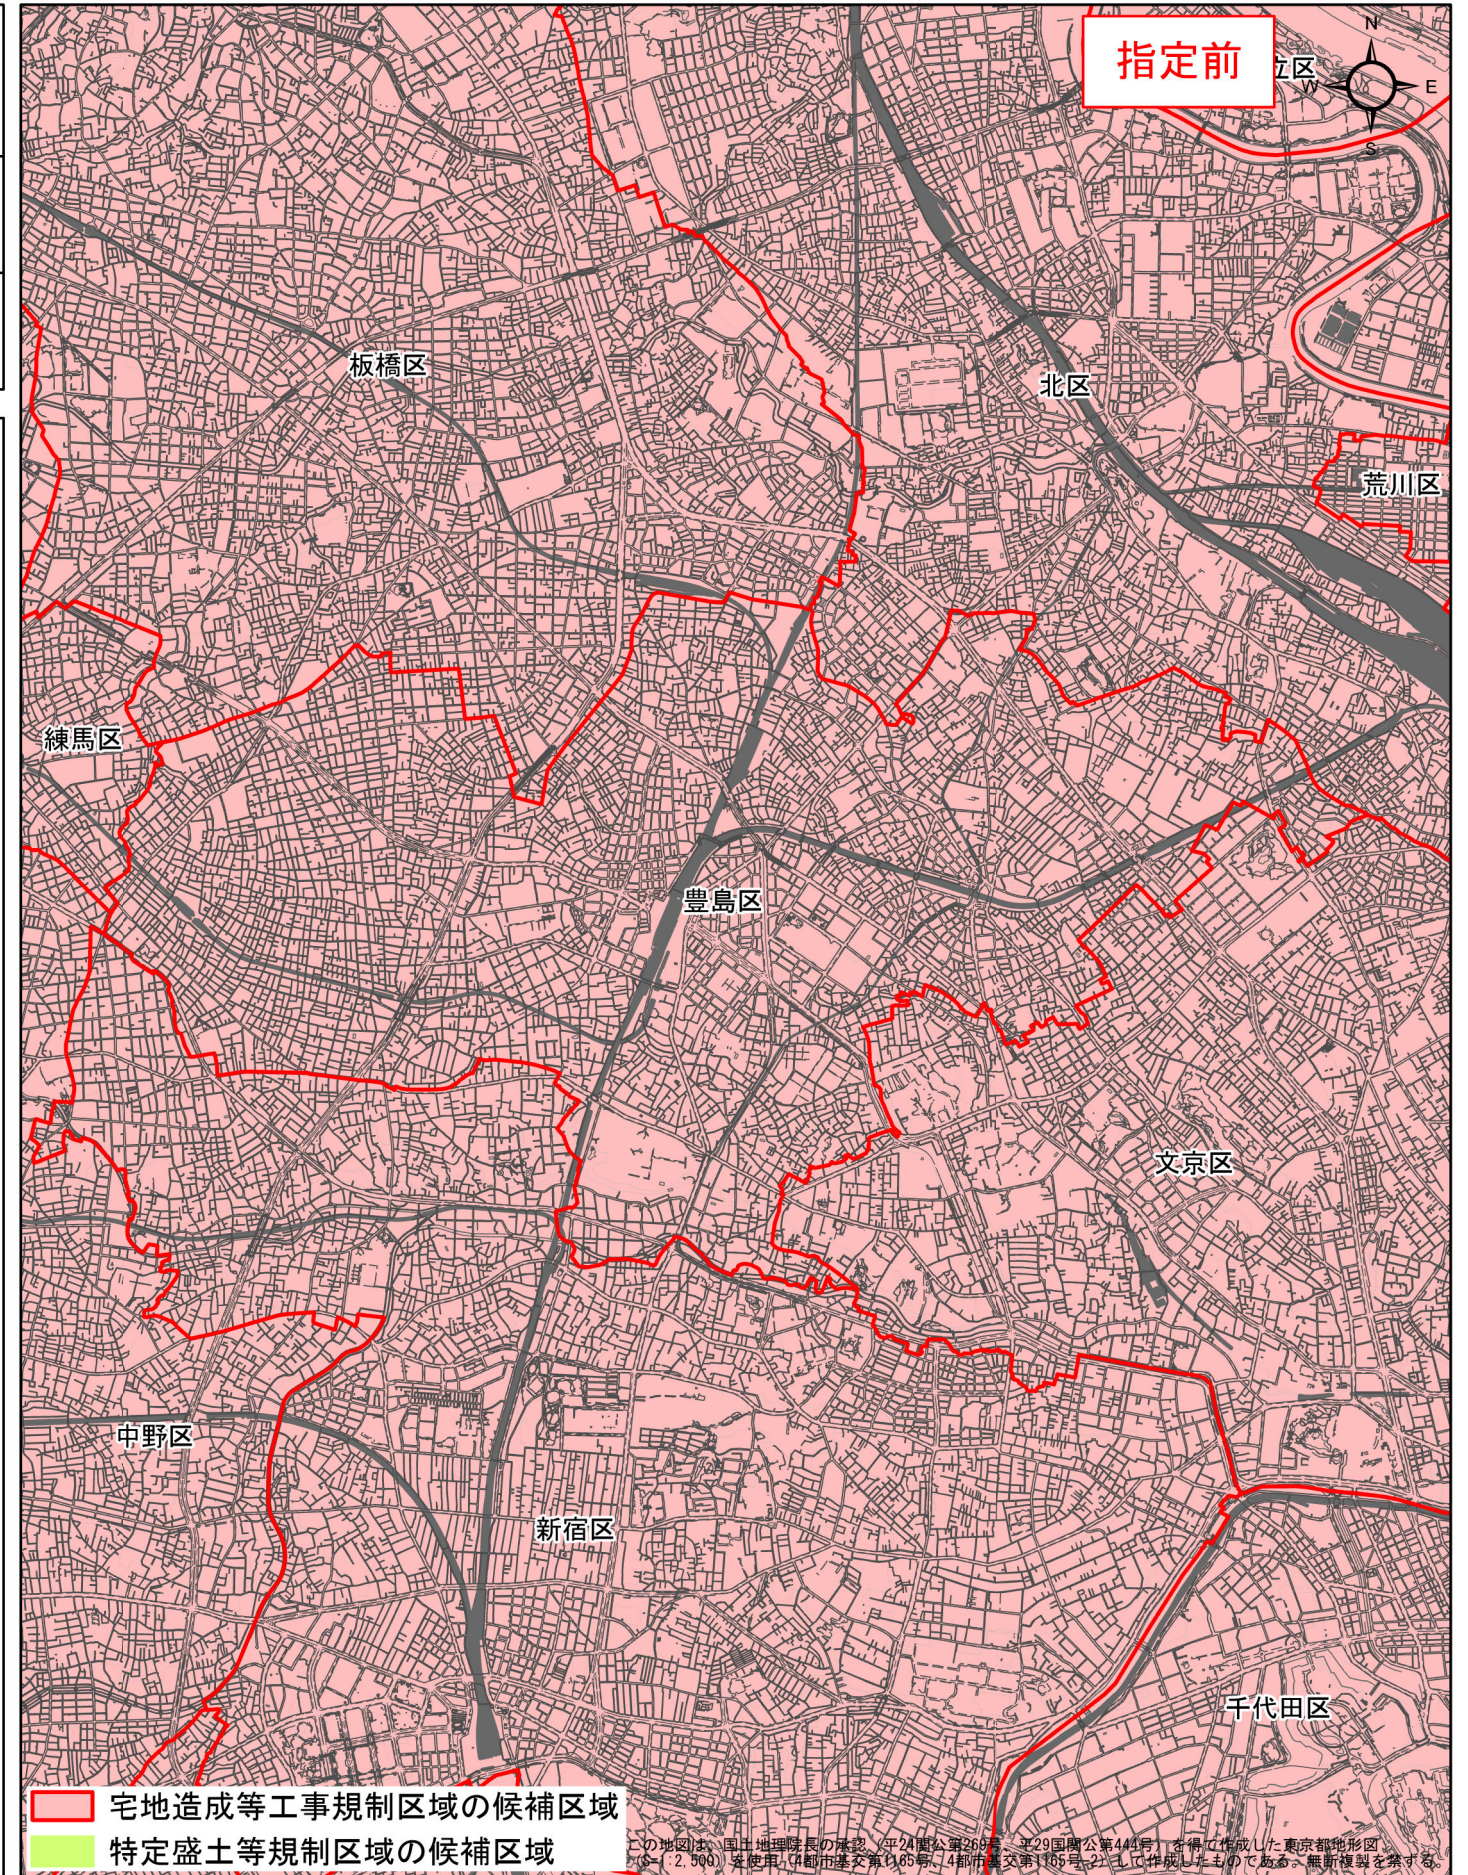

宅地造成等工事規制区域・特定盛土等規制区域の候補区域

区	域	宅地造成等工事規制区域、 特定盛土等規制区域の候補区域		
所	在	地	豊島区	
調	査	時	期	令和4年12月～令和5年12月

全体位置図(縮尺= 1:500,000)

詳細位置図(縮尺= 1:50,000)