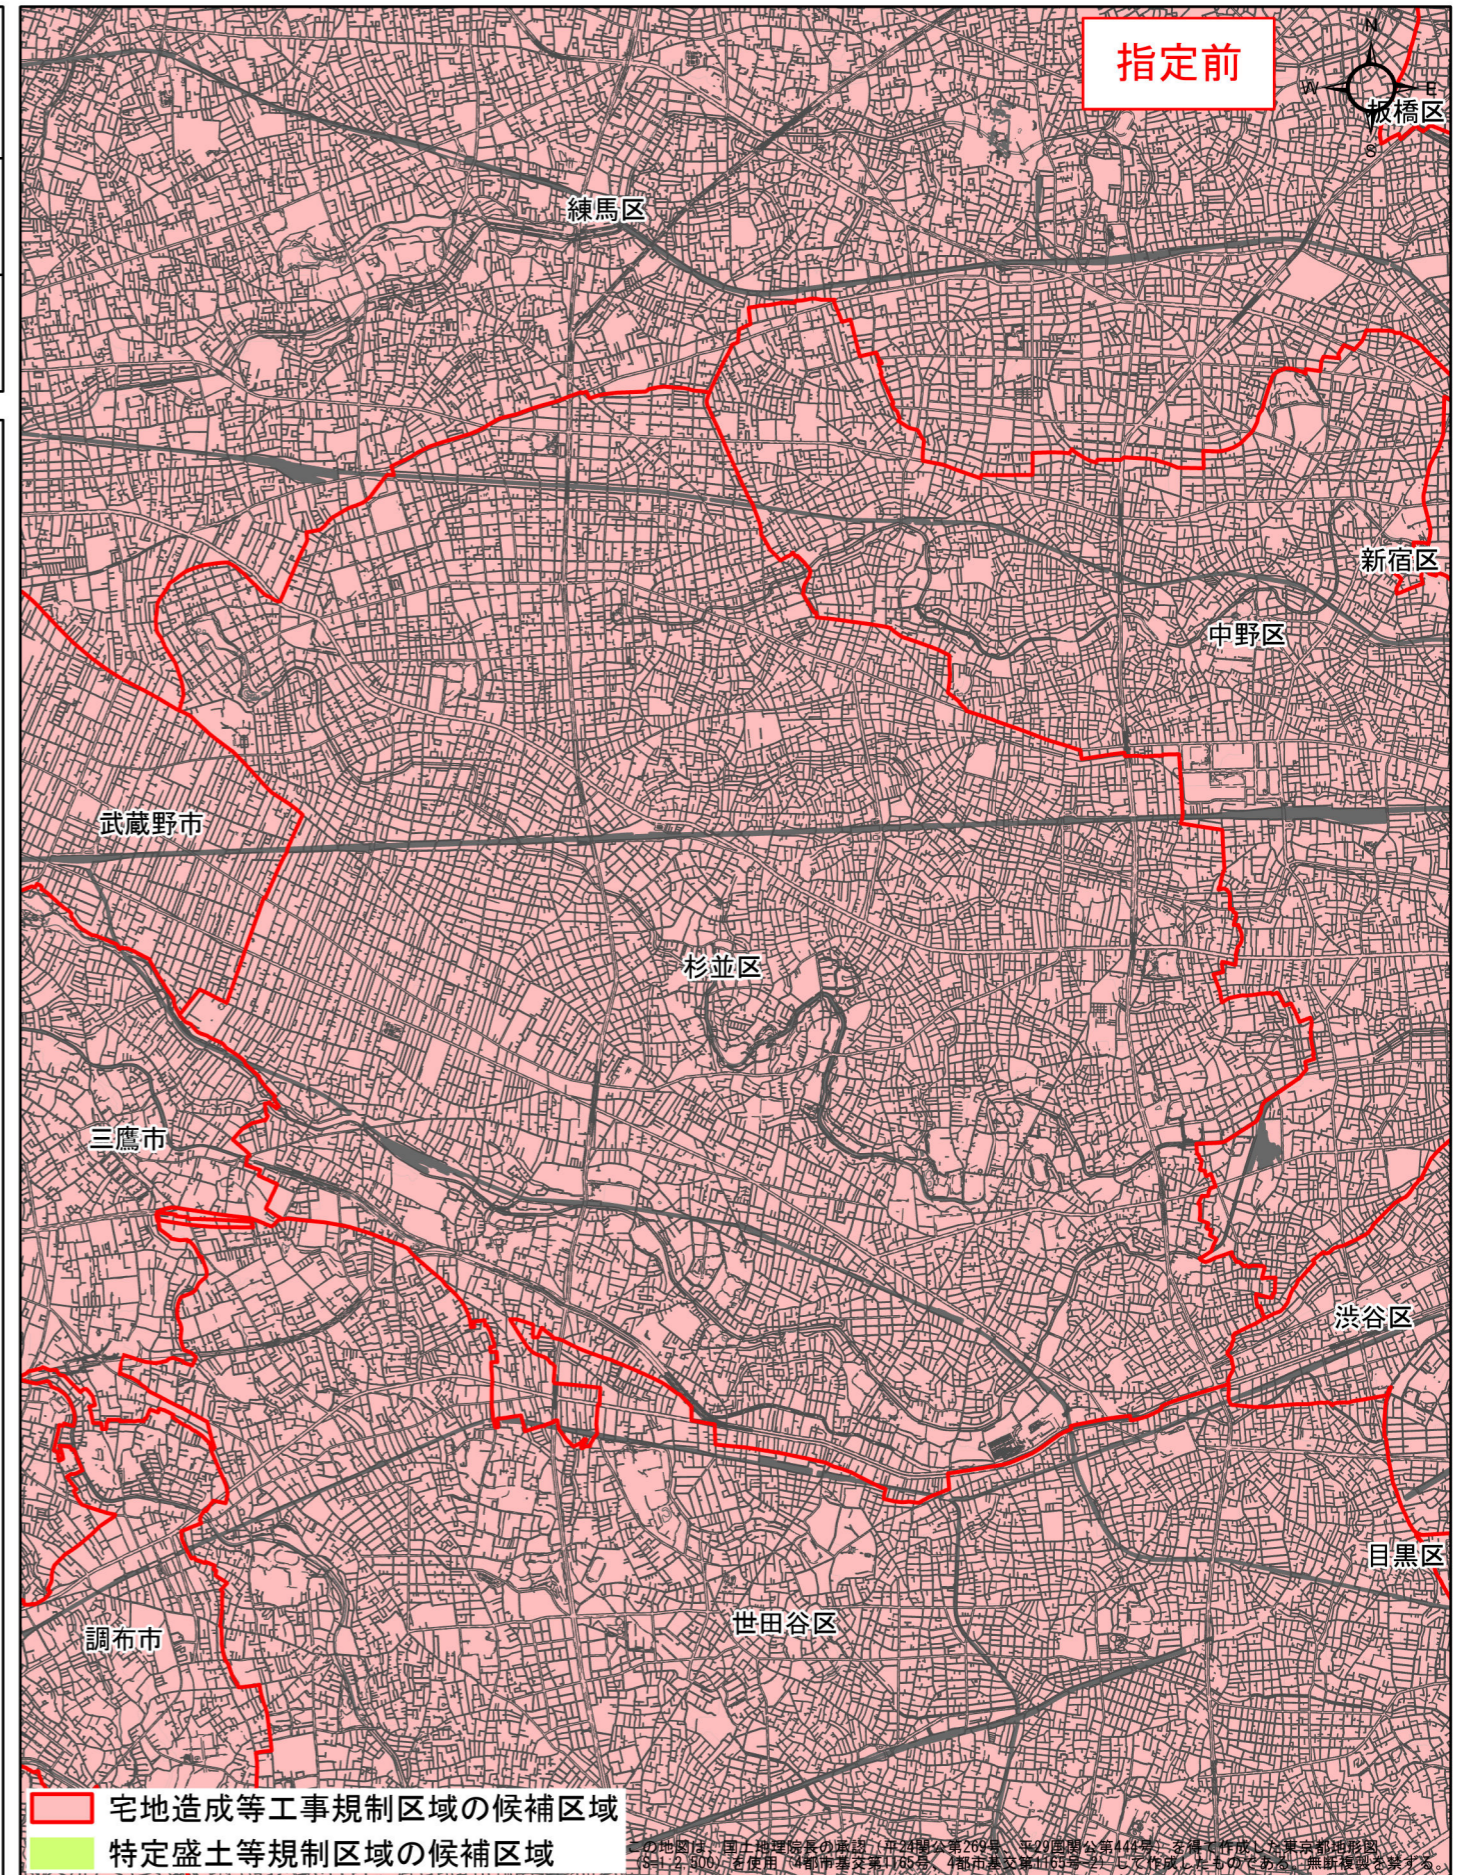

宅地造成等工事規制区域・特定盛土等規制区域の候補区域

区	域	宅地造成等工事規制区域、 特定盛土等規制区域の候補区域		
所	在	地	杉並区	
調	査	時	期	令和4年12月～令和5年12月

全体位置図(縮尺= 1:500,000)

詳細位置図(縮尺= 1:60,000)