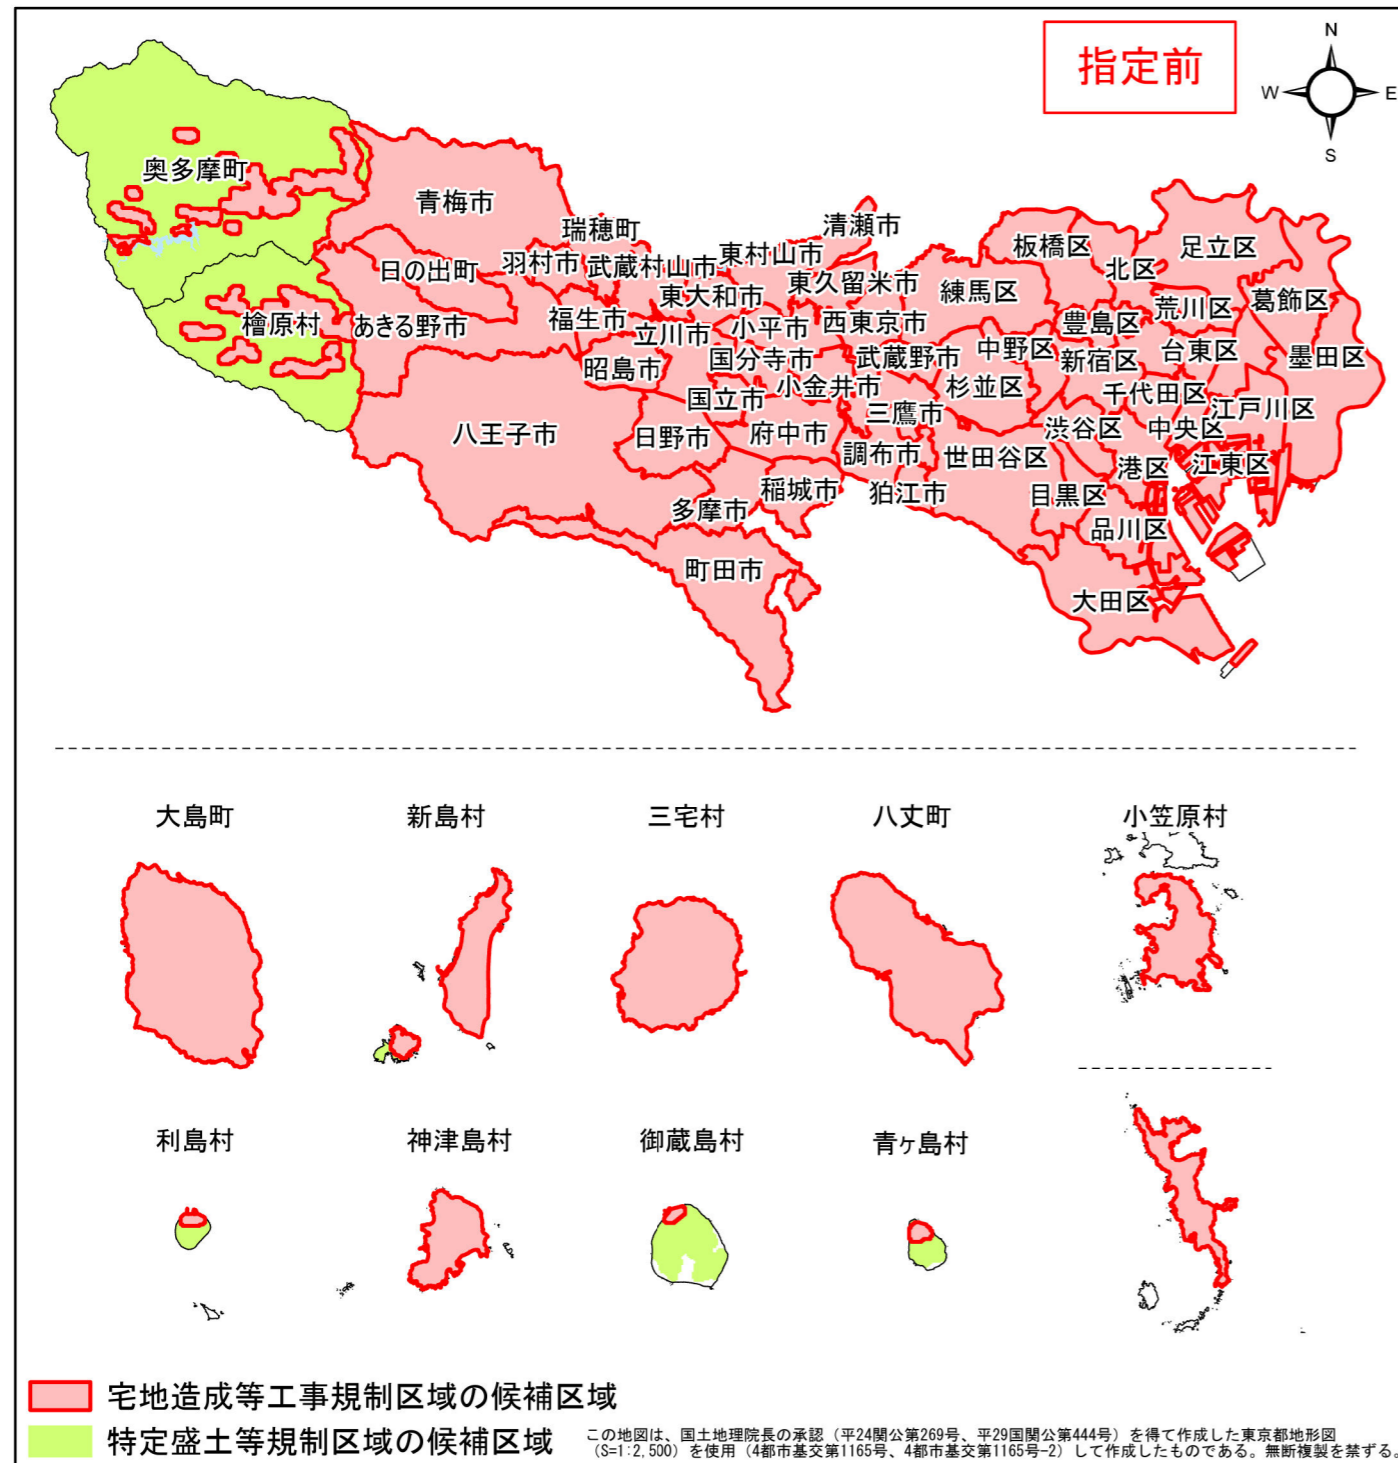

宅地造成等工事規制区域・特定盛土等規制区域の候補区域

区	域	宅地造成等工事規制区域、 特定盛土等規制区域の候補区域		
所	在	地	杉並区	
調	査	時	期	令和4年12月～令和5年12月

全体位置図(縮尺= 1:500,000)

詳細位置図(縮尺= 1:60,000)