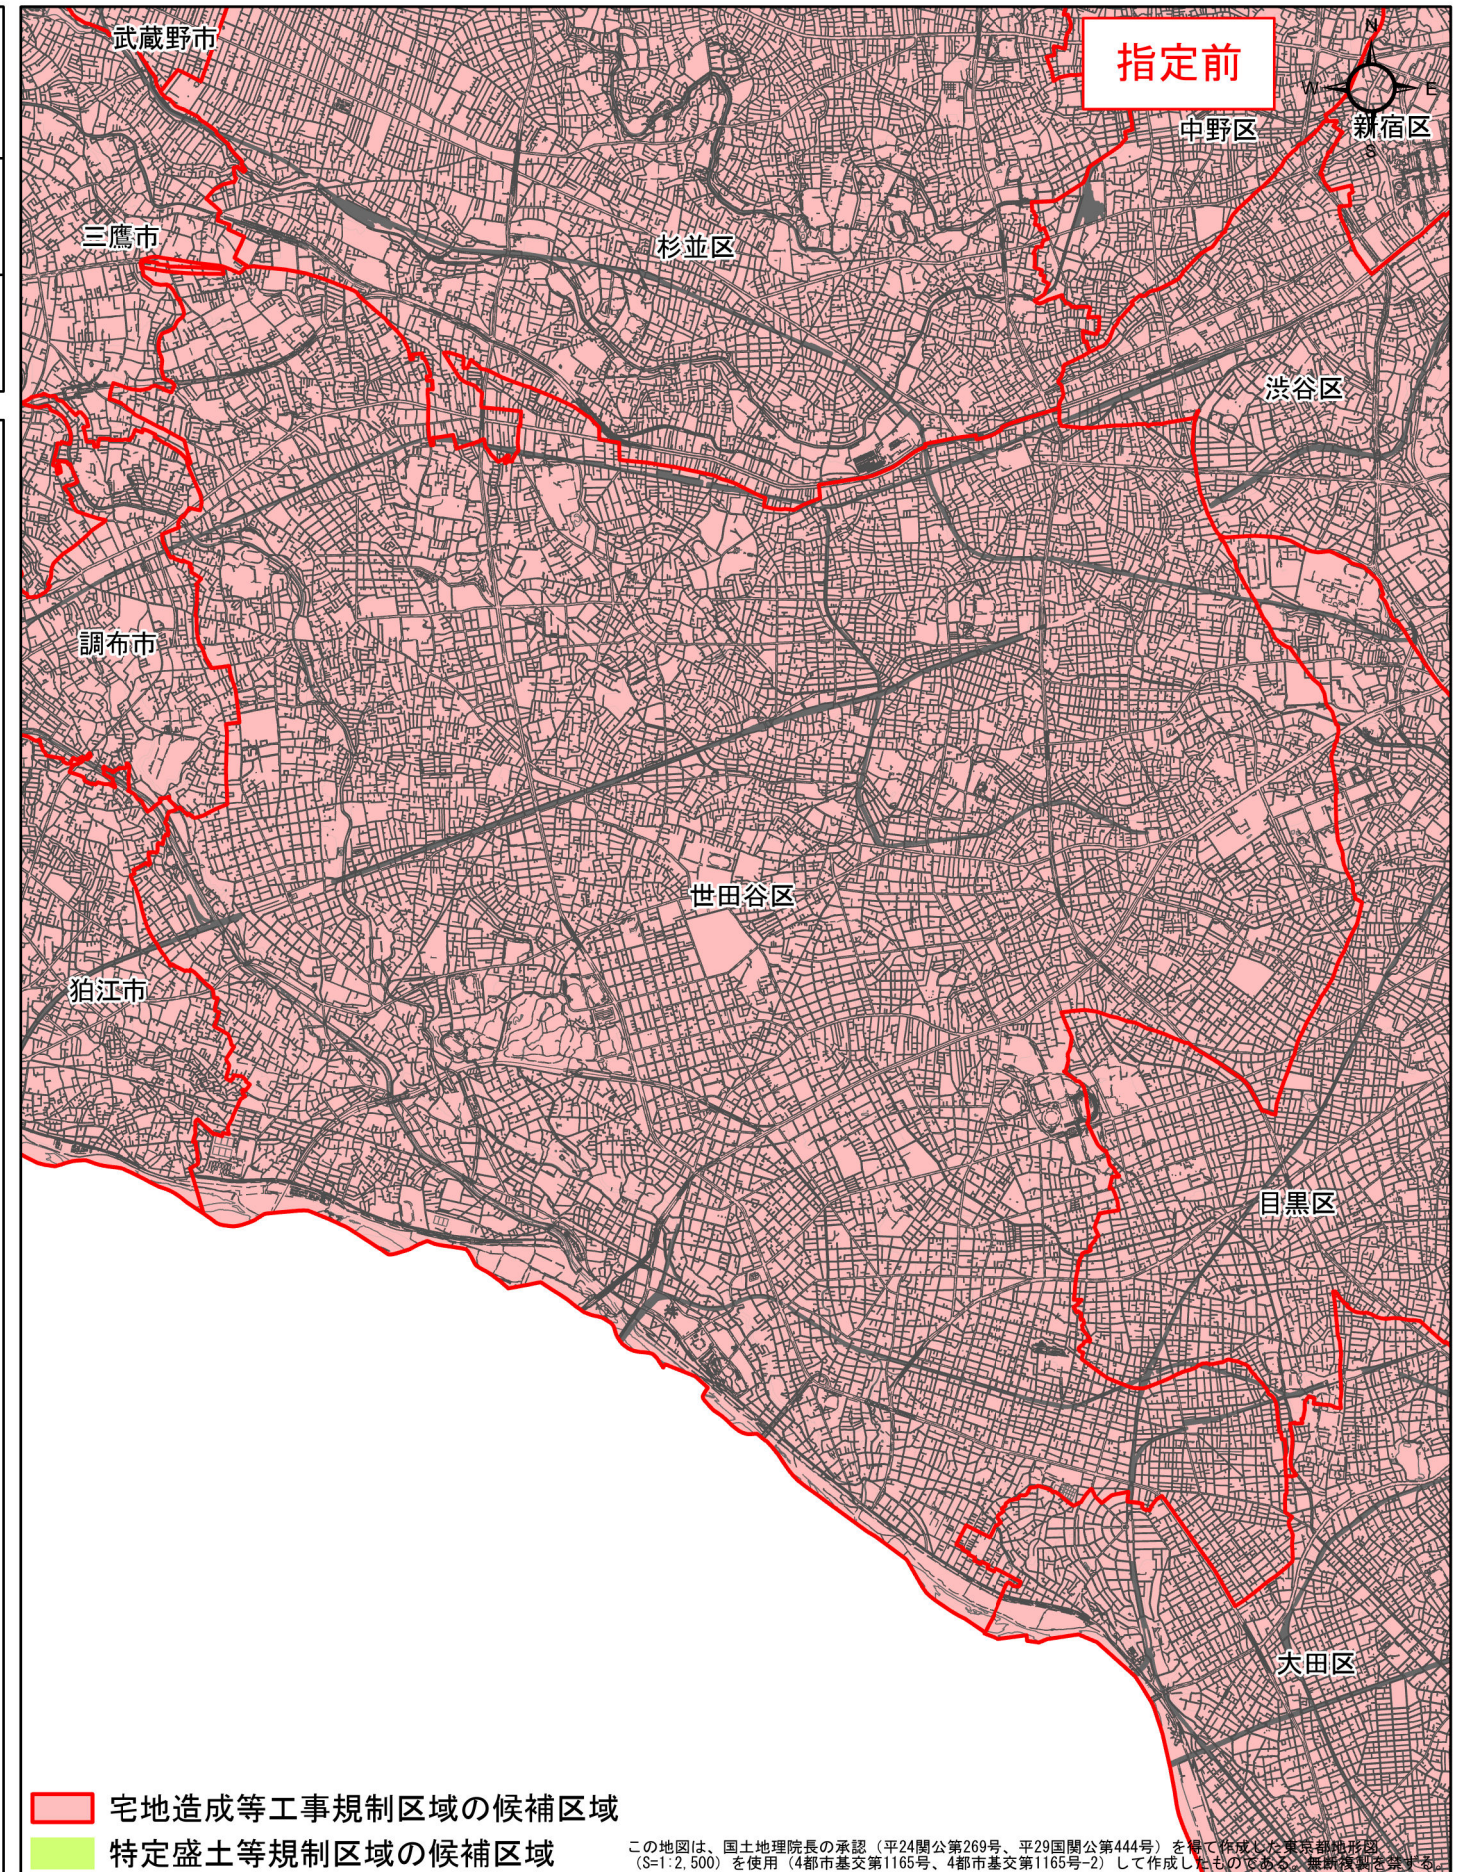

宅地造成等工事規制区域・特定盛土等規制区域の候補区域

区 域	宅地造成等工事規制区域、 特定盛土等規制区域の候補区域
所 在 地	世田谷区
調 査 時 期	令和4年12月～令和5年12月

全体位置図(縮尺= 1:500,000)

詳細位置図(縮尺= 1:70,000)