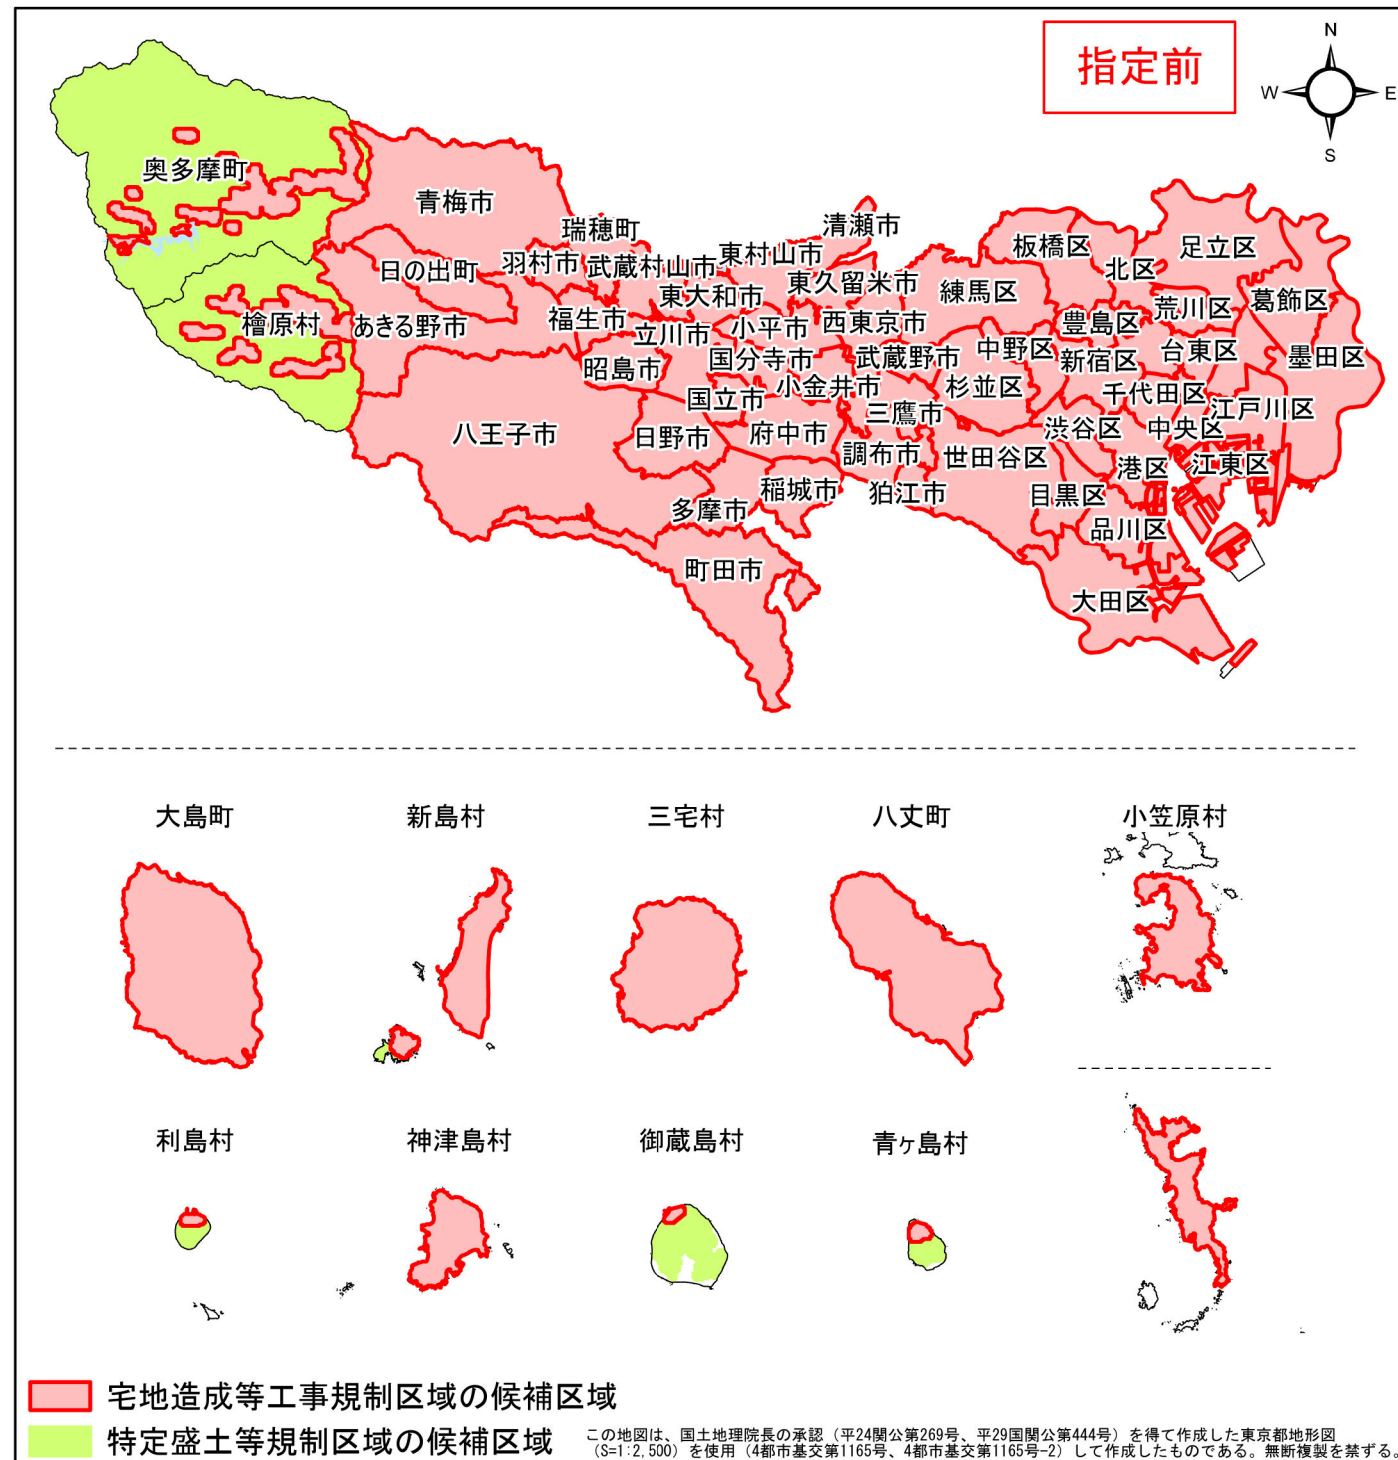

宅地造成等工事規制区域・特定盛土等規制区域の候補区域

区 域	宅地造成等工事規制区域、 特定盛土等規制区域の候補区域
所 在 地	世田谷区
調 査 時 期	令和4年12月～令和5年12月

全体位置図(縮尺= 1:500,000)

詳細位置図(縮尺= 1:70,000)