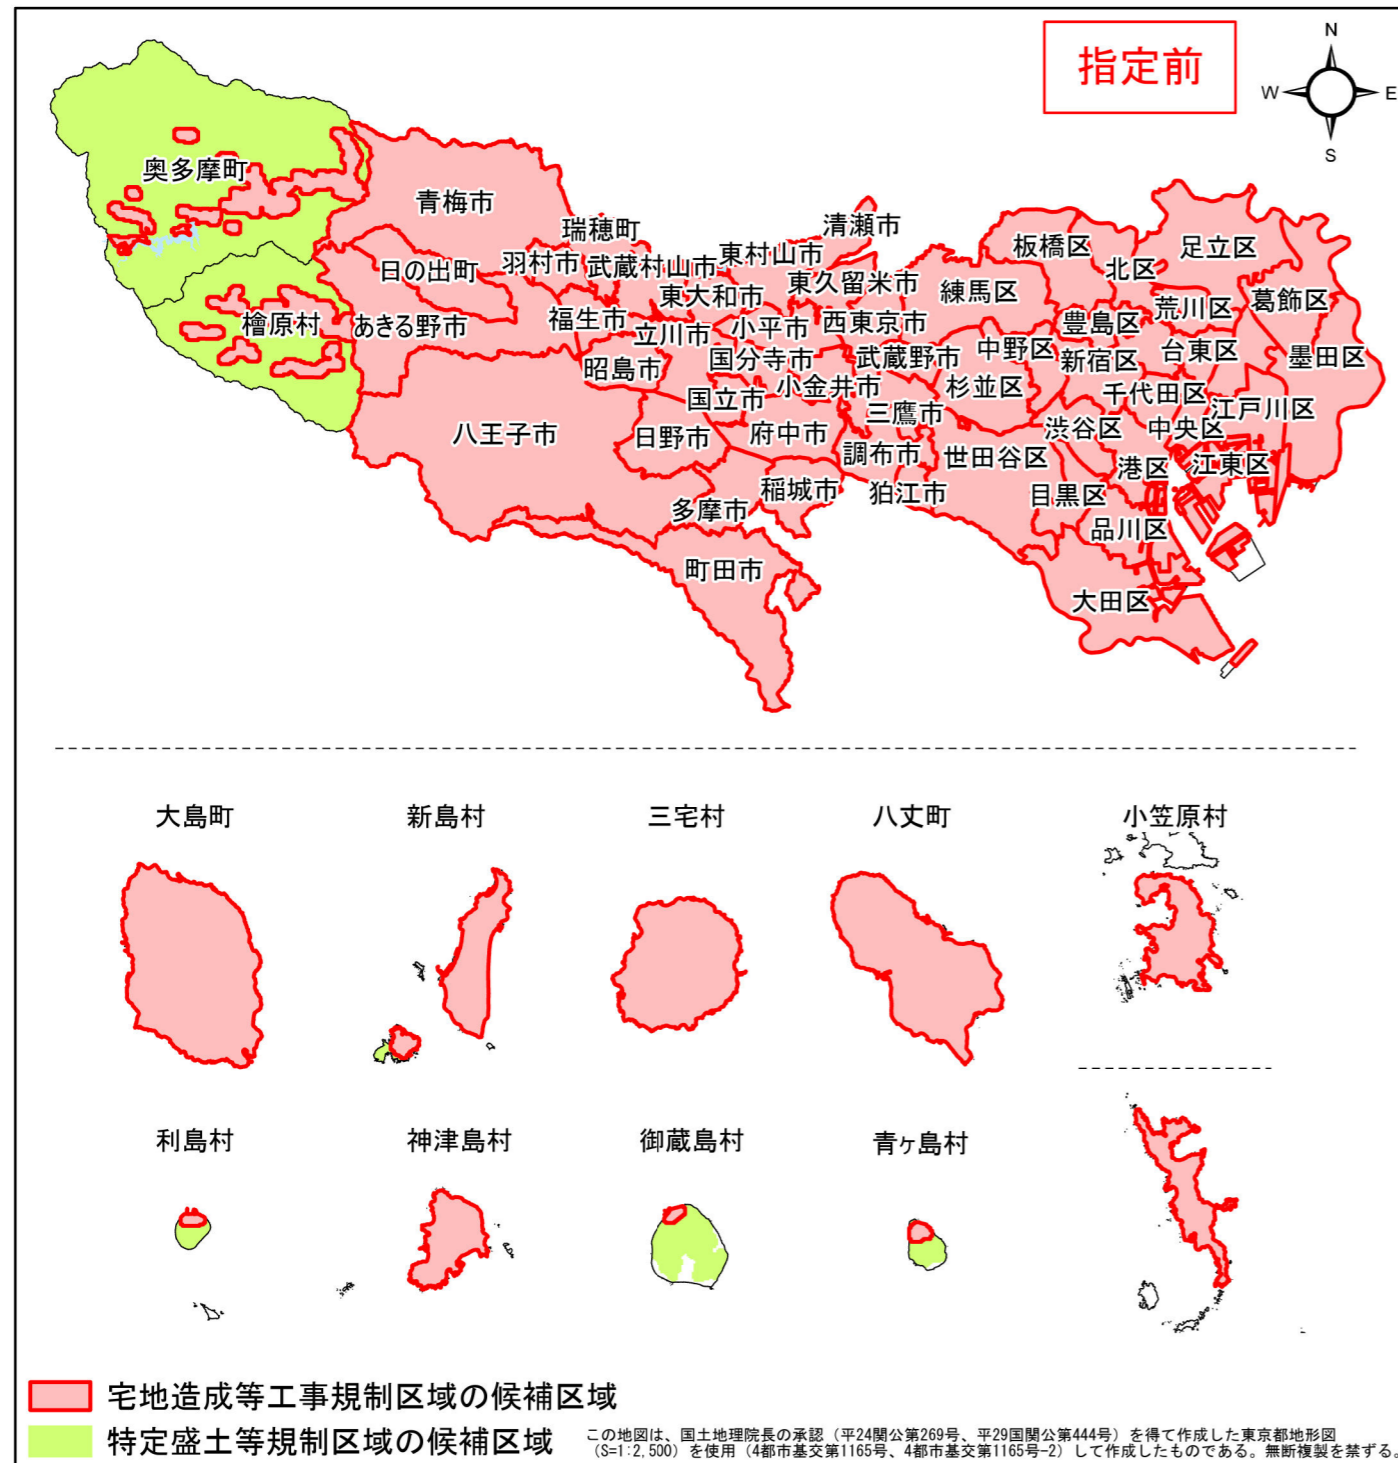

# 宅地造成等工事規制区域・特定盛土等規制区域の候補区域

区	域	宅地造成等工事規制区域、 特定盛土等規制区域の候補区域		
所	在	地	大田区	
調	査	時	期	令和4年12月～令和5年12月

全体位置図(縮尺= 1:500,000)

詳細位置図(縮尺= 1:120,000)