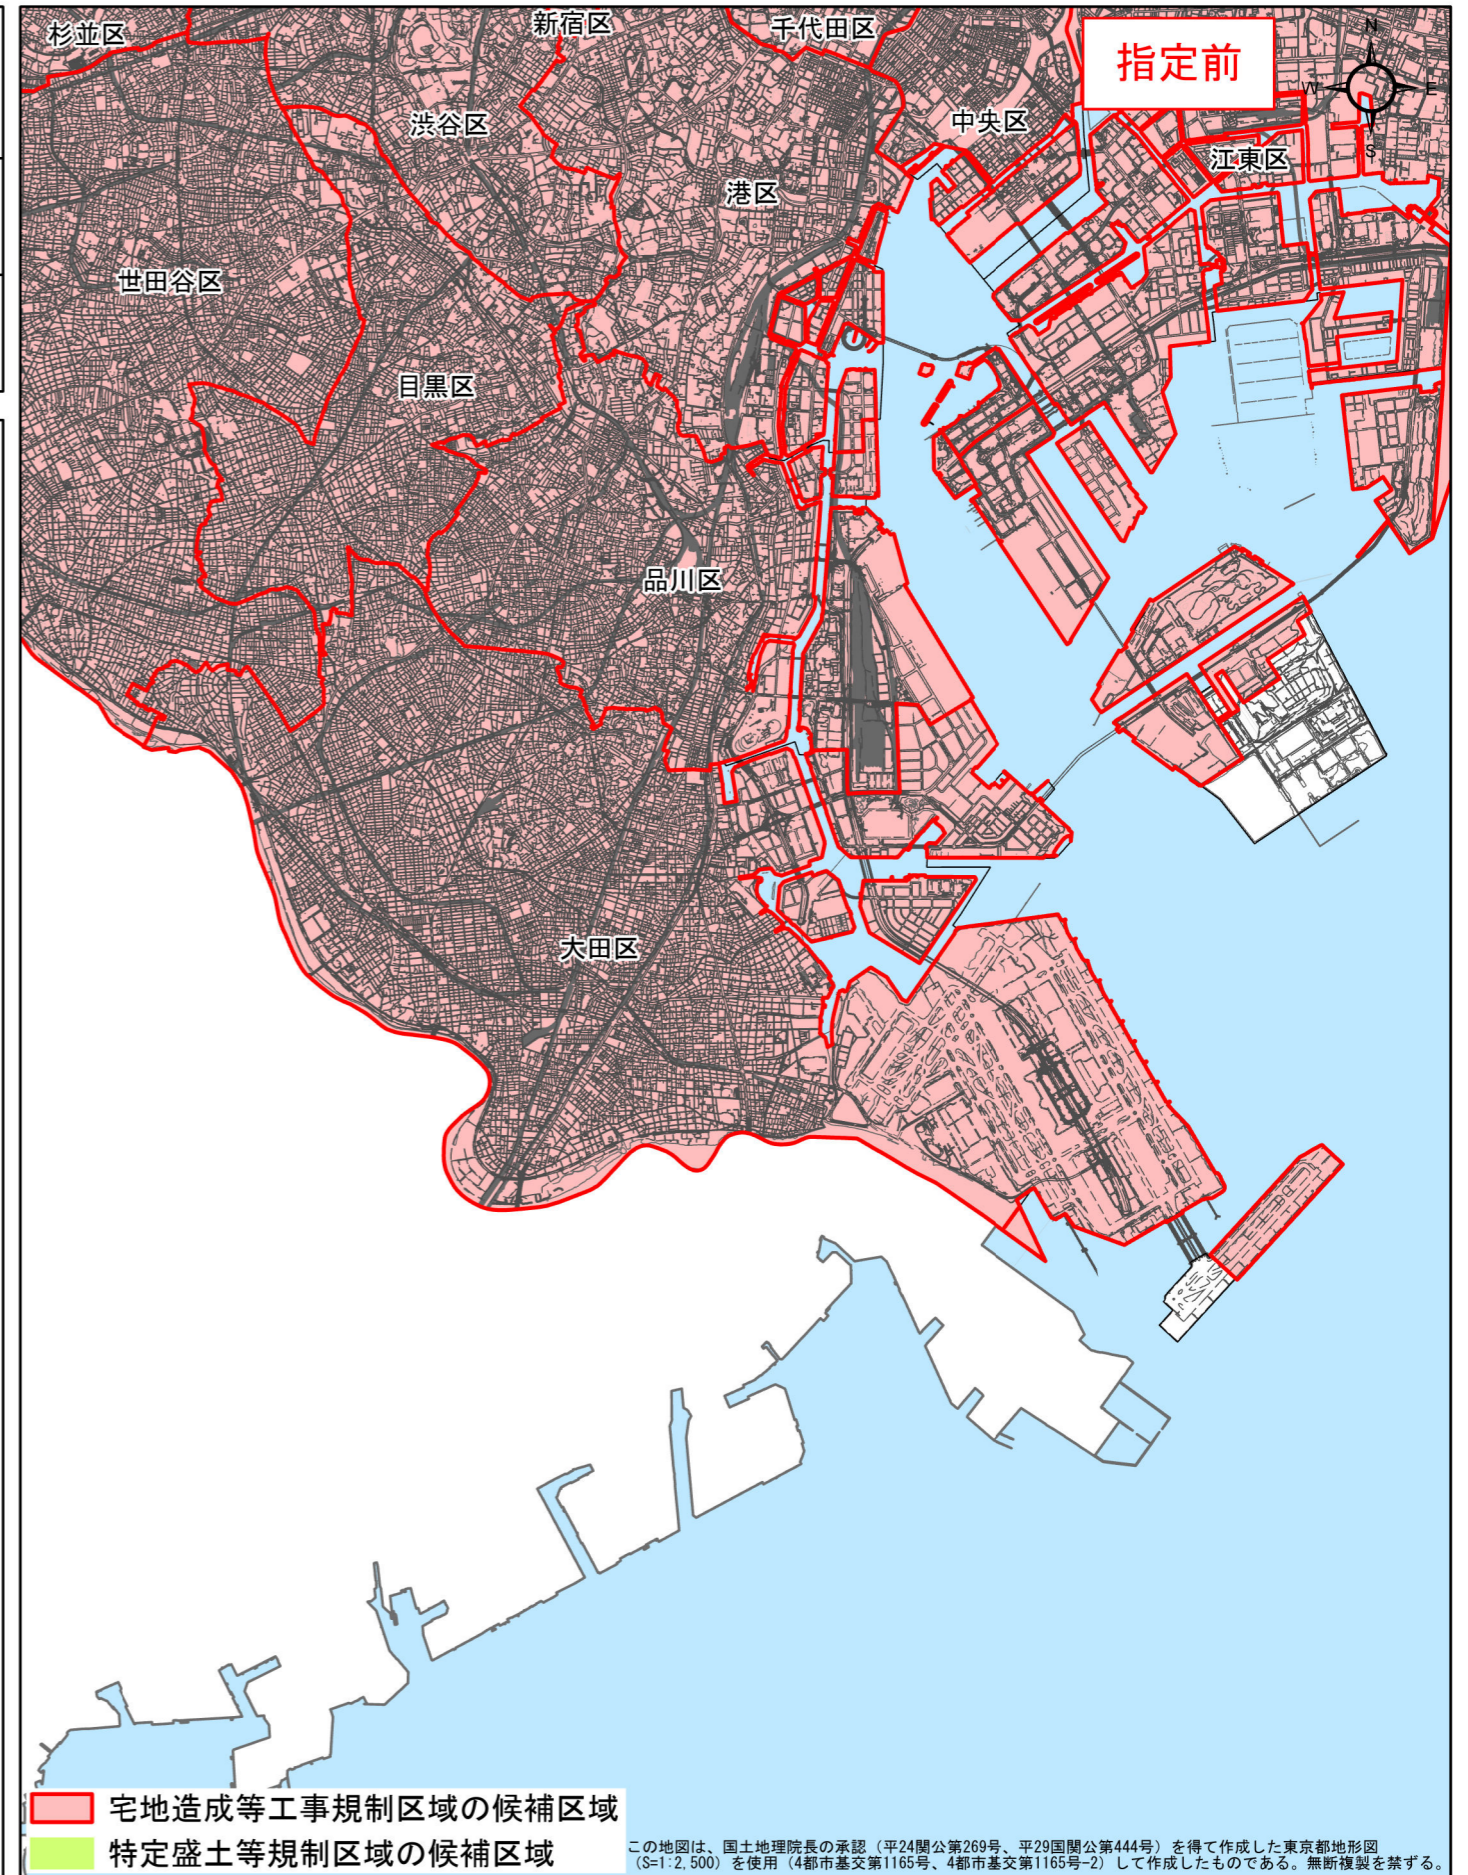

# 宅地造成等工事規制区域・特定盛土等規制区域の候補区域

区	域	宅地造成等工事規制区域、 特定盛土等規制区域の候補区域		
所	在	地	大田区	
調	査	時	期	令和4年12月～令和5年12月

全体位置図(縮尺= 1:500,000)

詳細位置図(縮尺= 1:120,000)