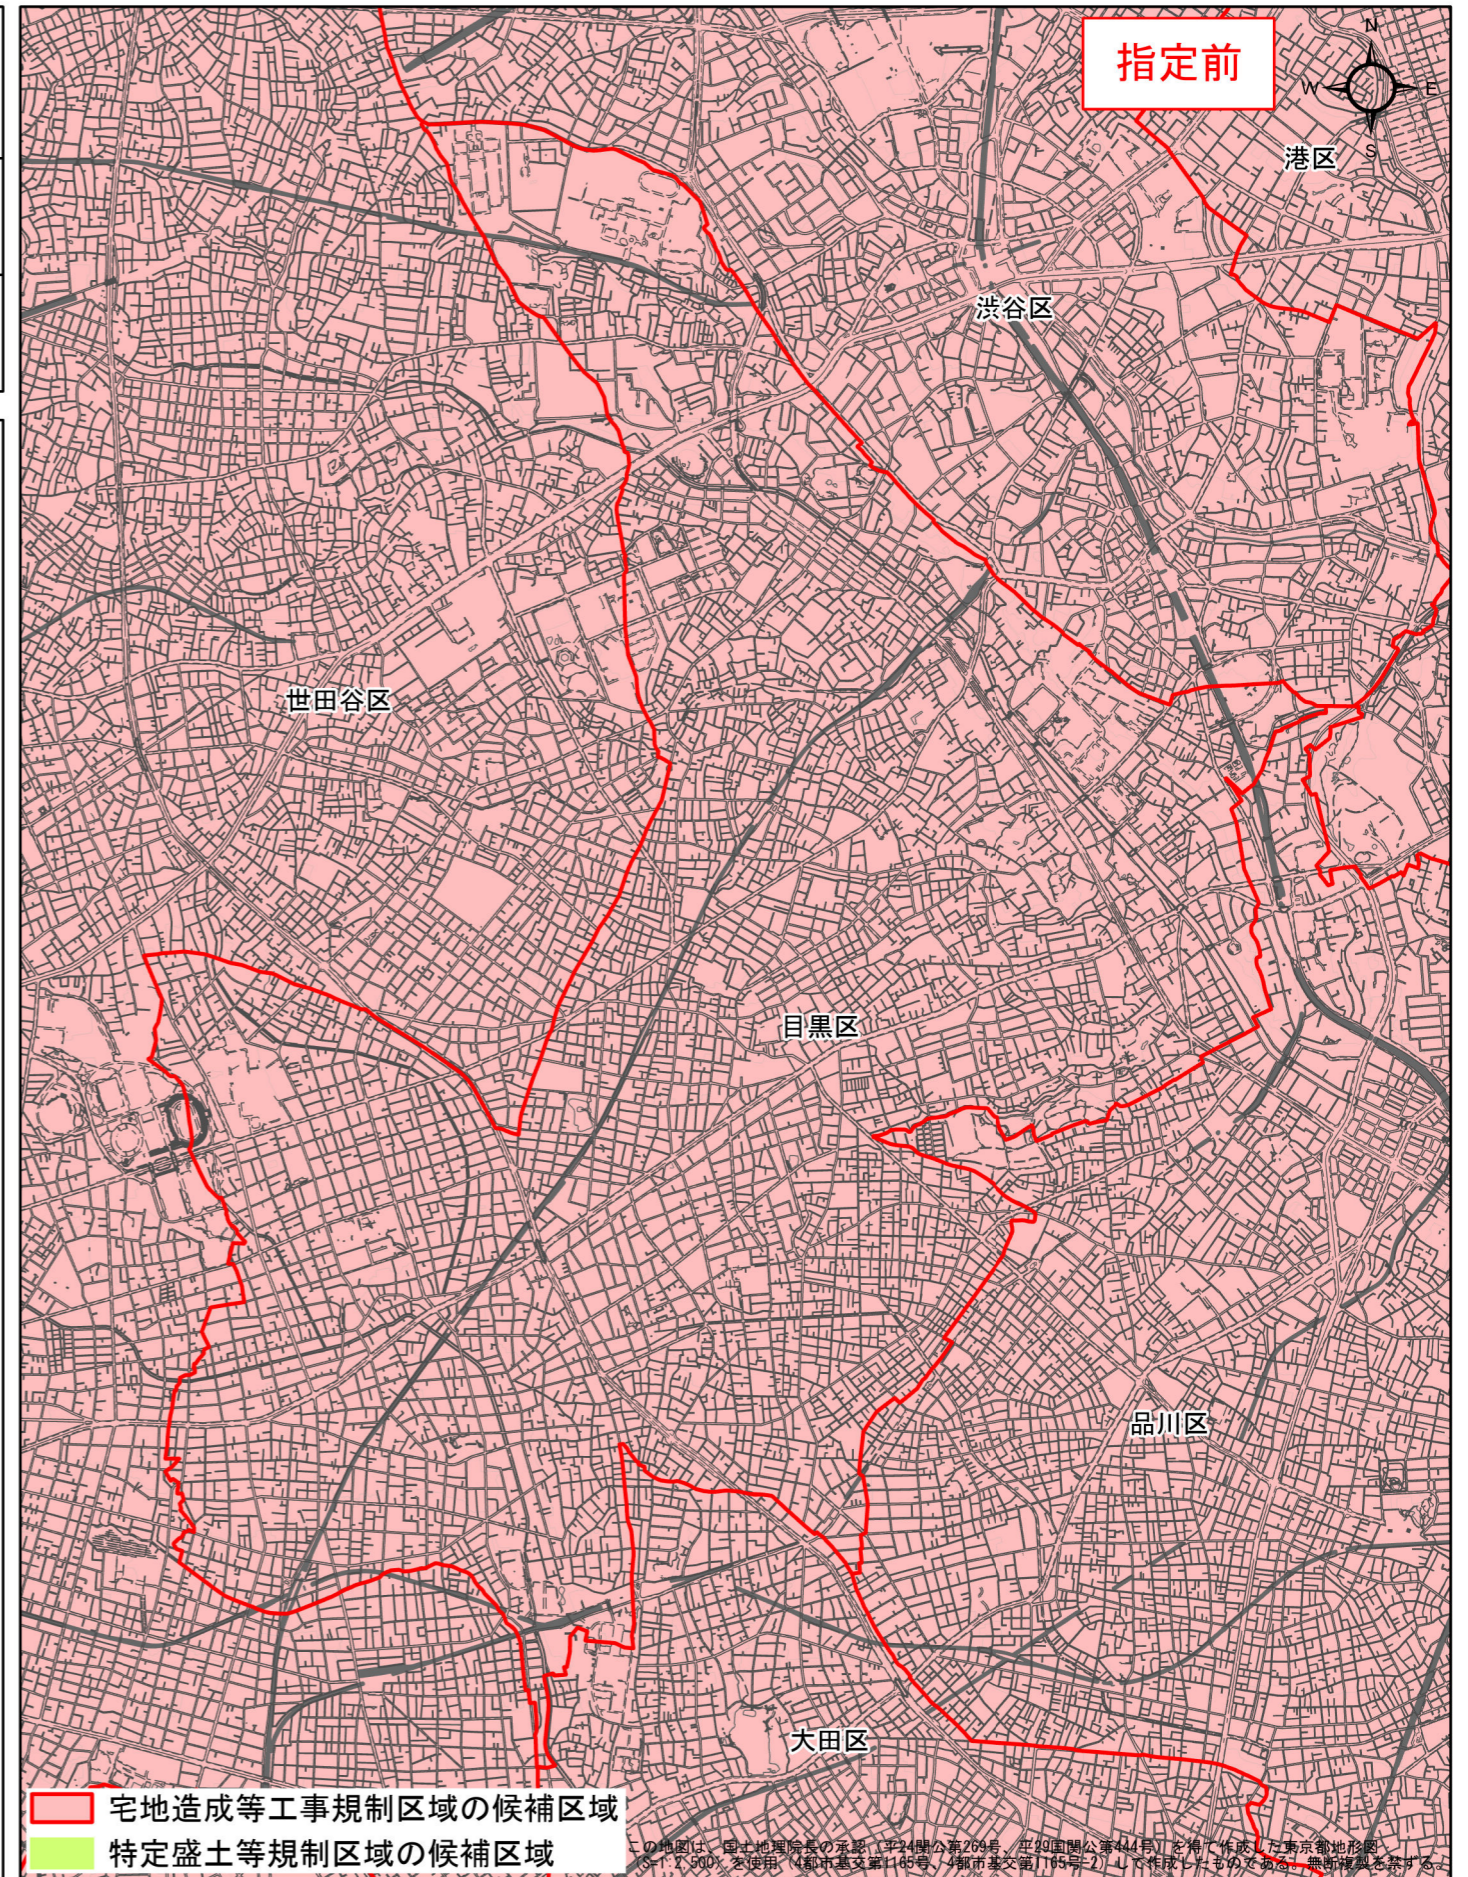

# 宅地造成等工事規制区域・特定盛土等規制区域の候補区域

区	域	宅地造成等工事規制区域、 特定盛土等規制区域の候補区域		
所	在	地	目黒区	
調	査	時	期	令和4年12月～令和5年12月

全体位置図(縮尺= 1:500,000)

詳細位置図(縮尺= 1:40,000)