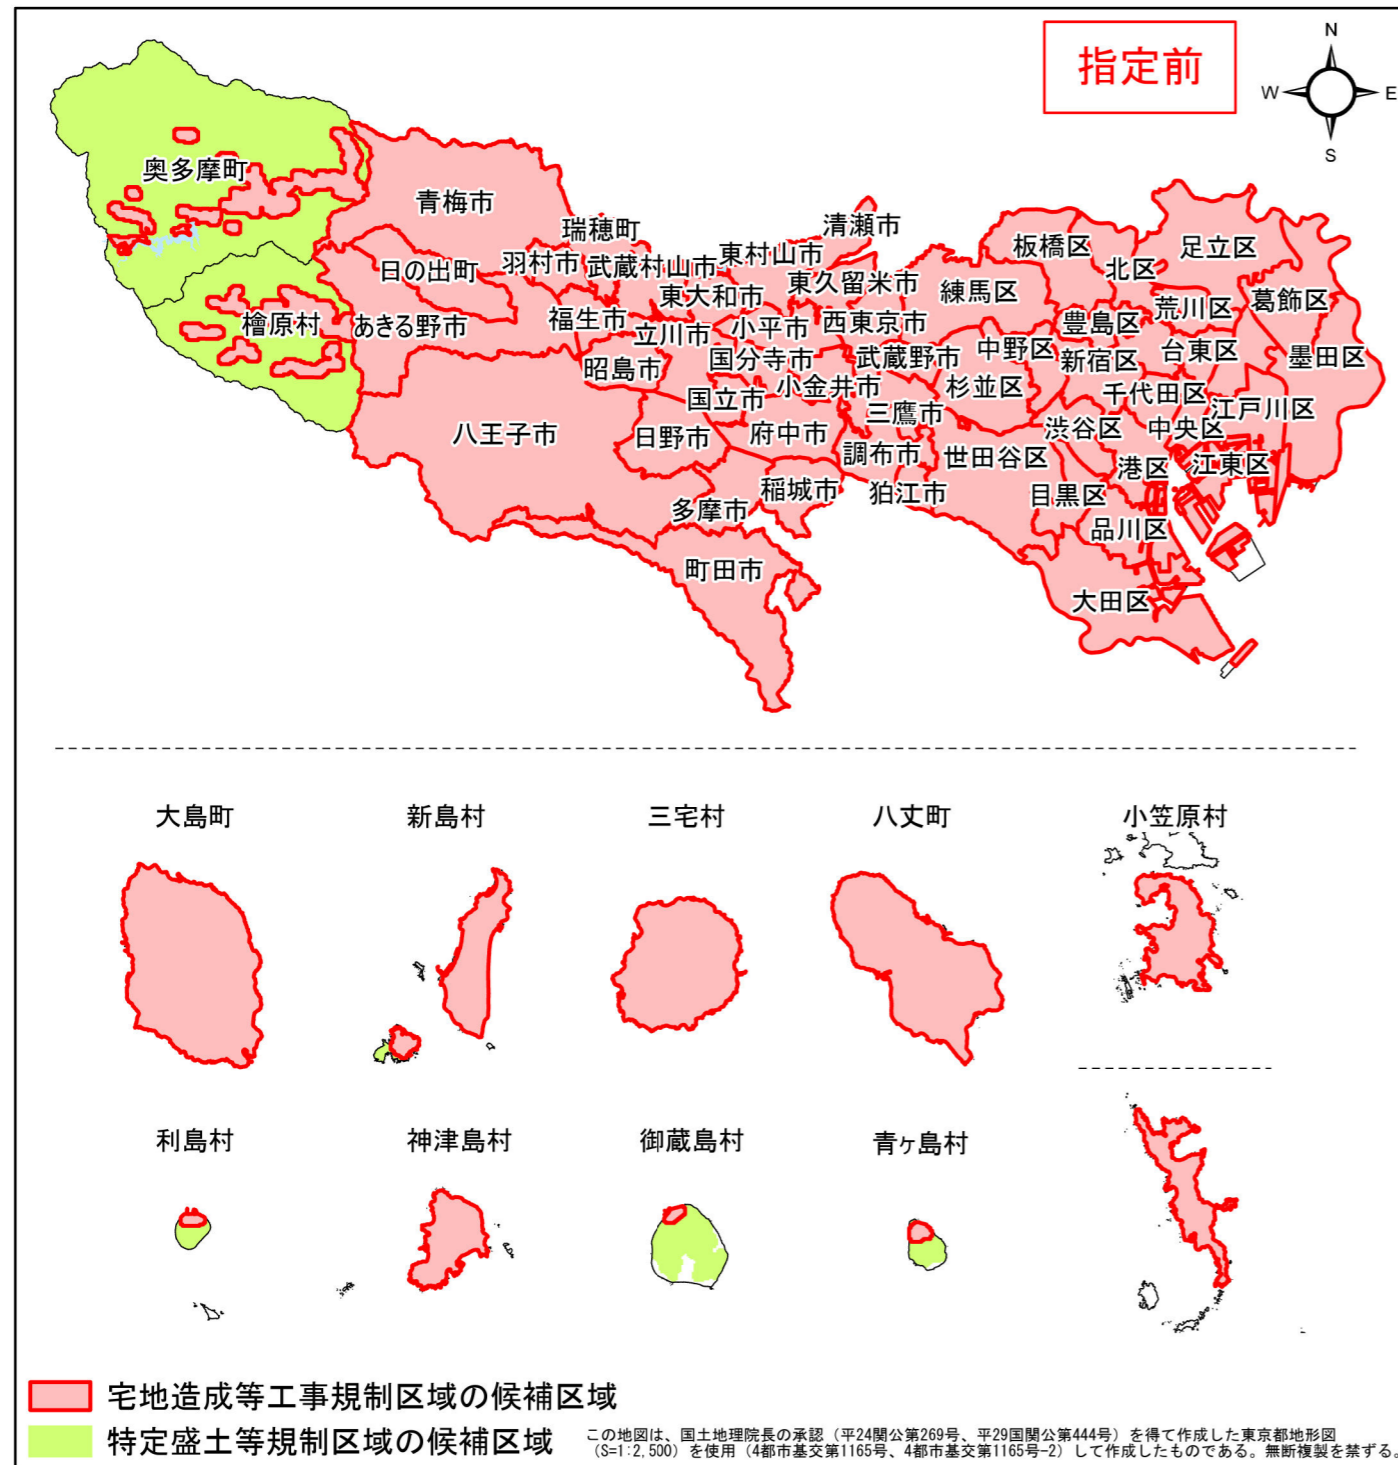

# 宅地造成等工事規制区域・特定盛土等規制区域の候補区域

区	域	宅地造成等工事規制区域、 特定盛土等規制区域の候補区域		
所	在	地	目黒区	
調	査	時	期	令和4年12月～令和5年12月

全体位置図(縮尺= 1:500,000)

詳細位置図(縮尺= 1:40,000)