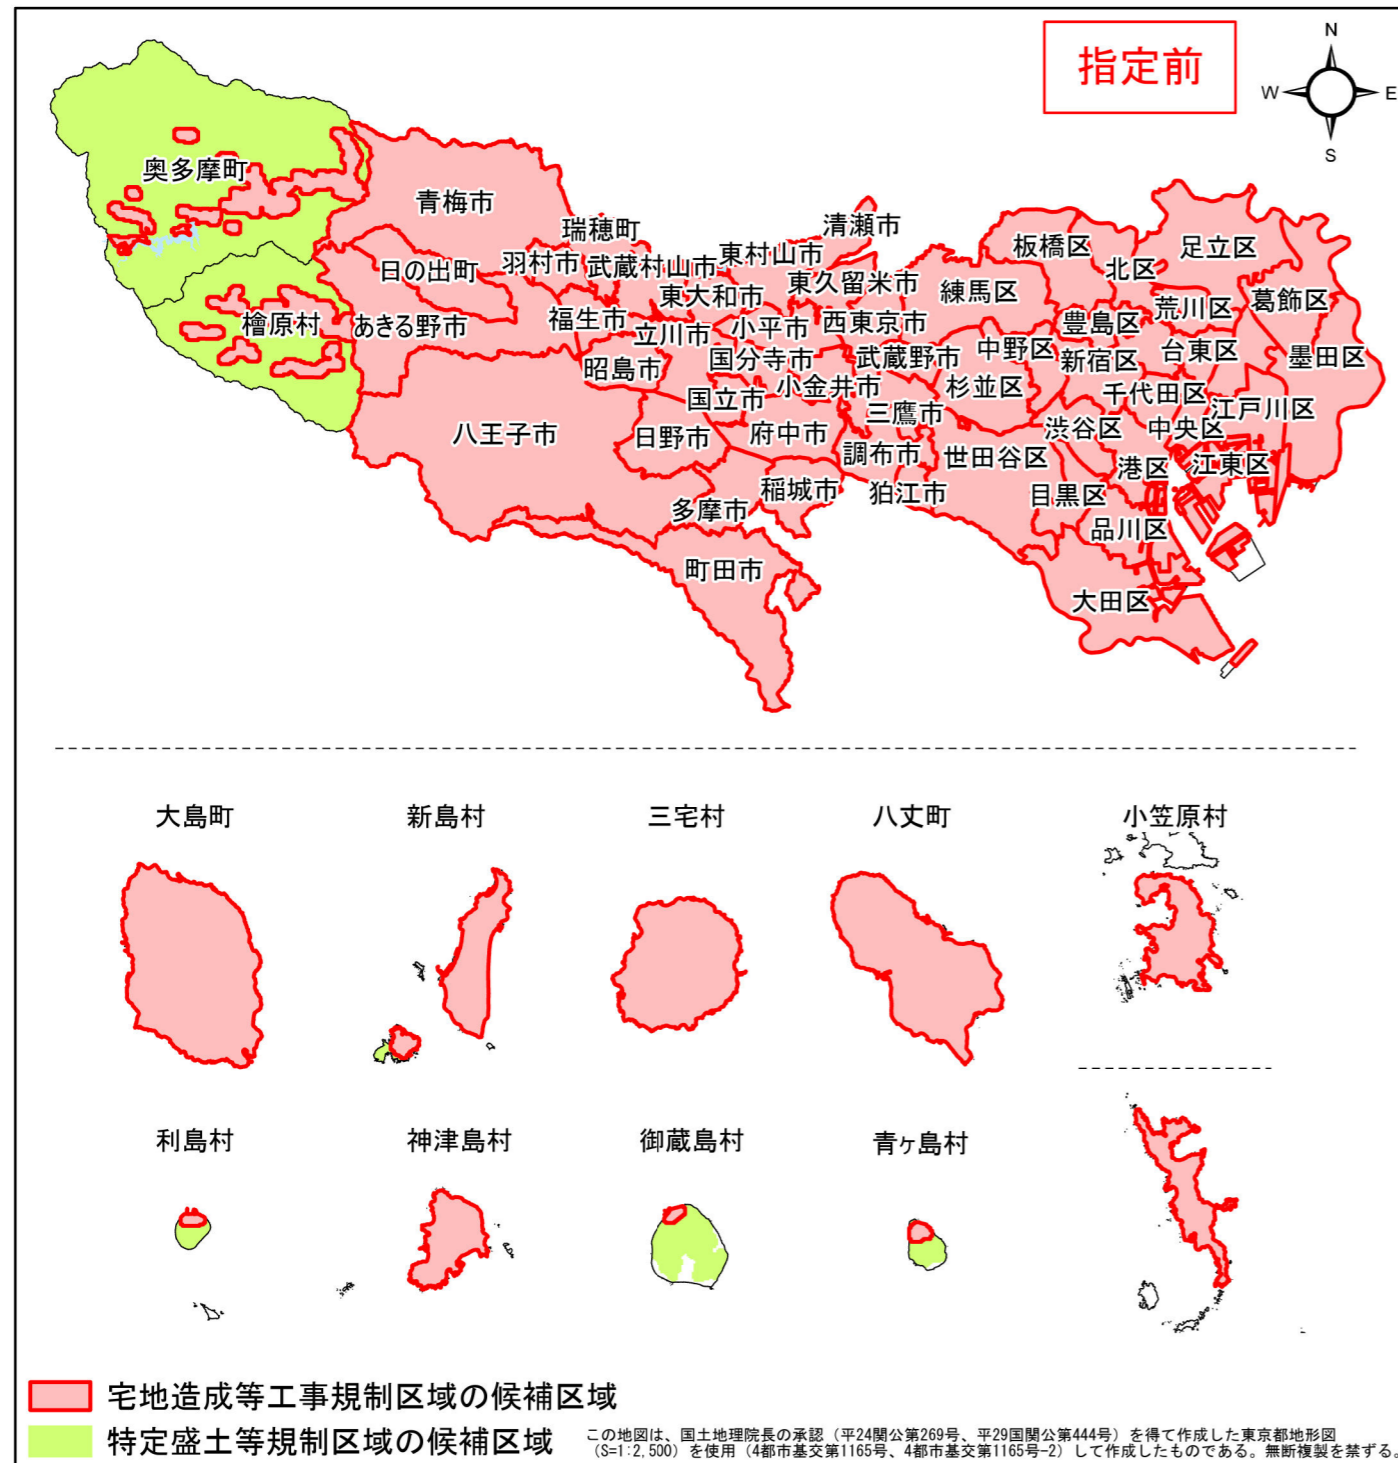

宅地造成等工事規制区域・特定盛土等規制区域の候補区域

区	域	宅地造成等工事規制区域、 特定盛土等規制区域の候補区域		
所	在	地	江東区	
調	査	時	期	令和4年12月～令和5年12月

全体位置図(縮尺= 1:500,000)

詳細位置図(縮尺= 1:85,000)