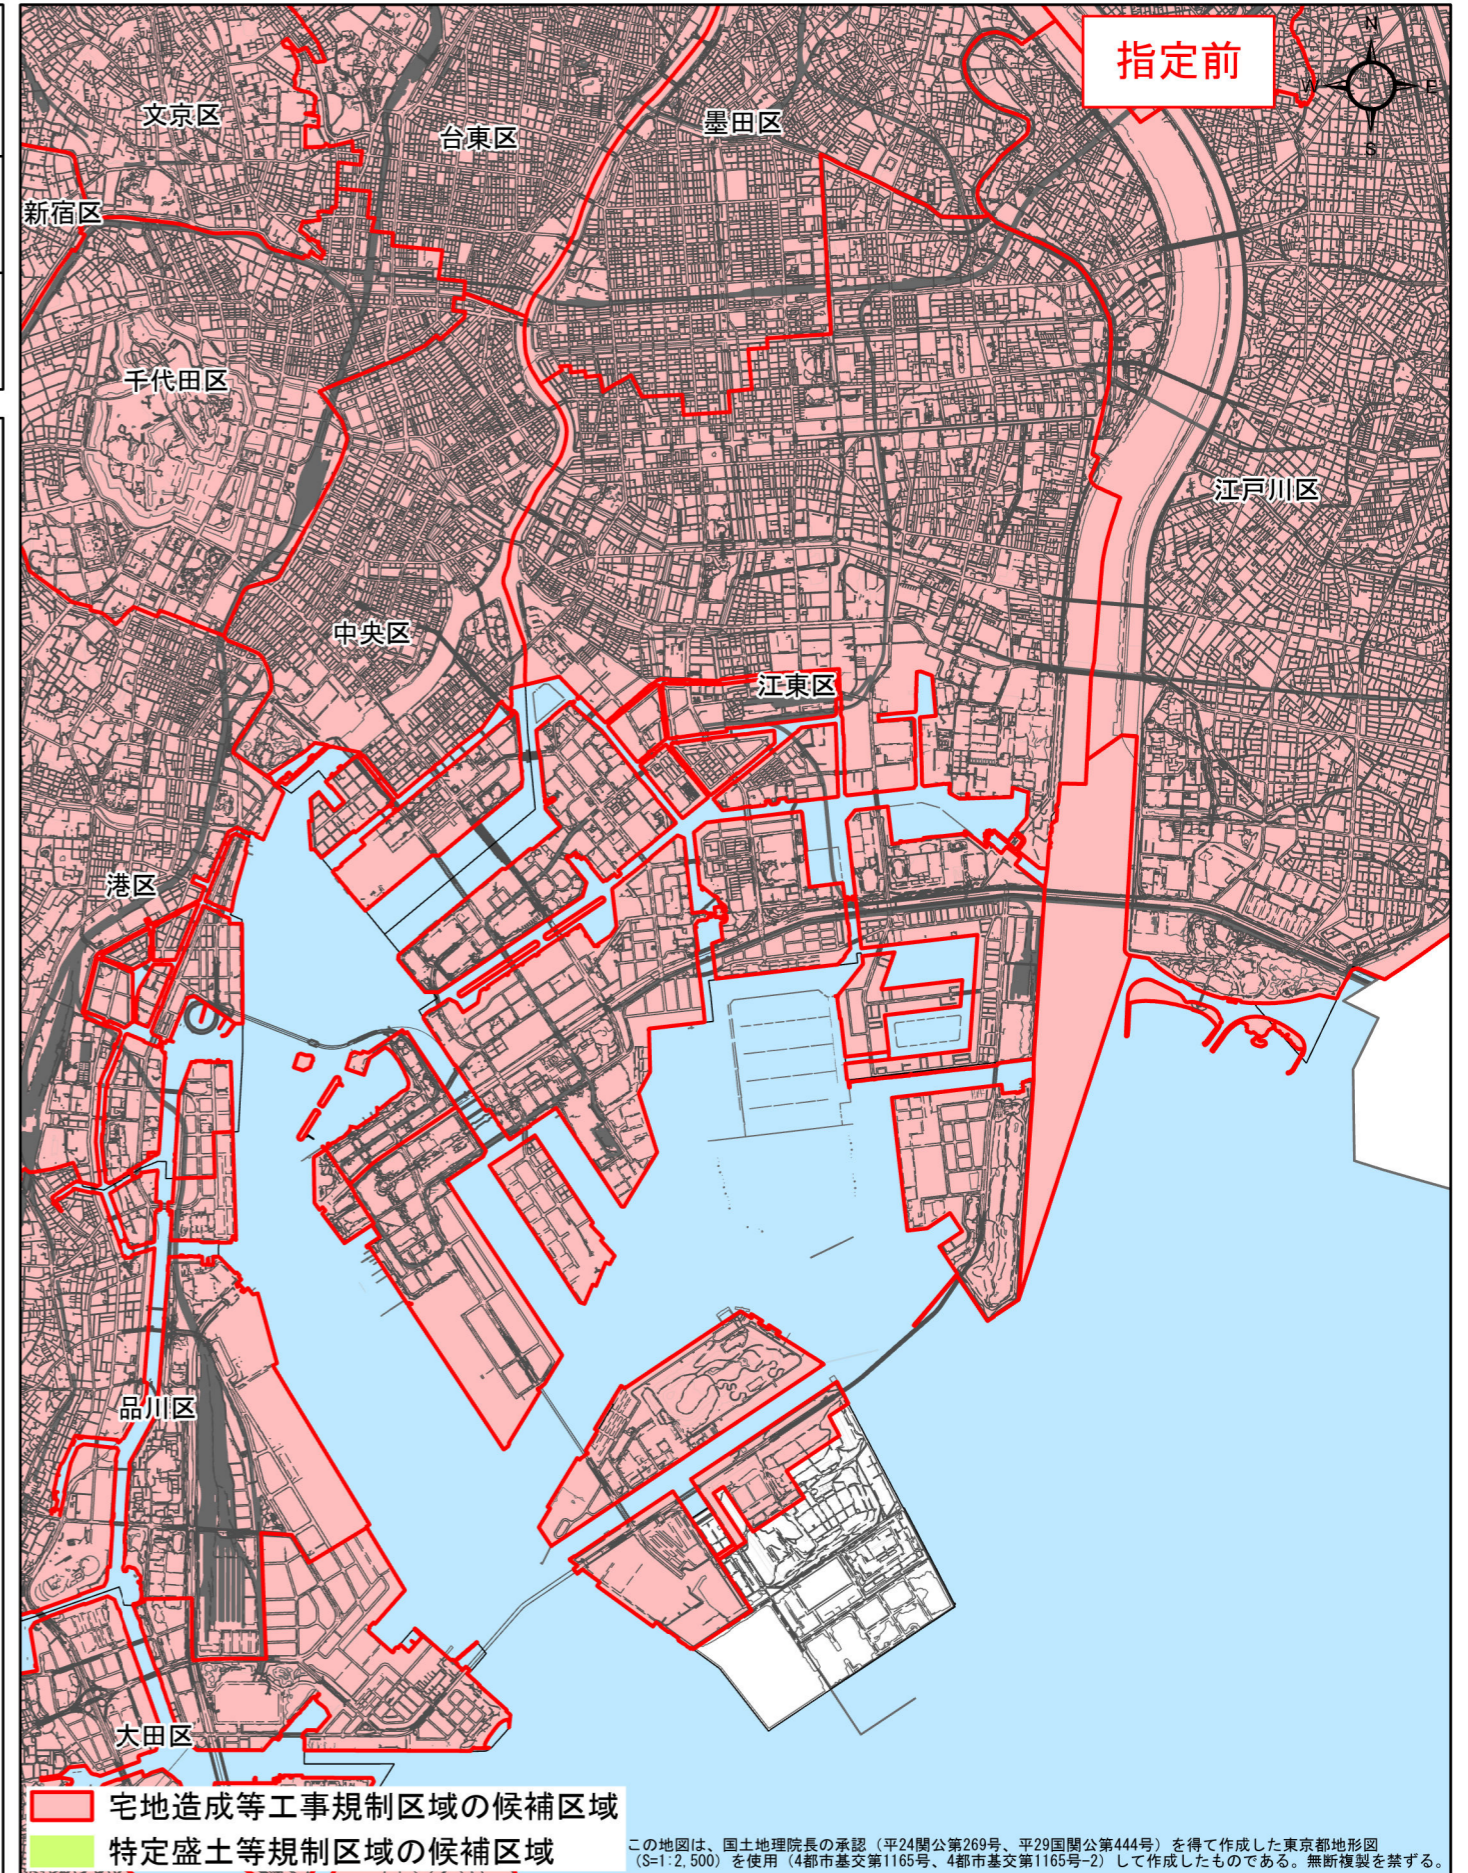

宅地造成等工事規制区域・特定盛土等規制区域の候補区域

区	域	宅地造成等工事規制区域、 特定盛土等規制区域の候補区域		
所	在	地	江東区	
調	査	時	期	令和4年12月～令和5年12月

全体位置図(縮尺= 1:500,000)

詳細位置図(縮尺= 1:85,000)