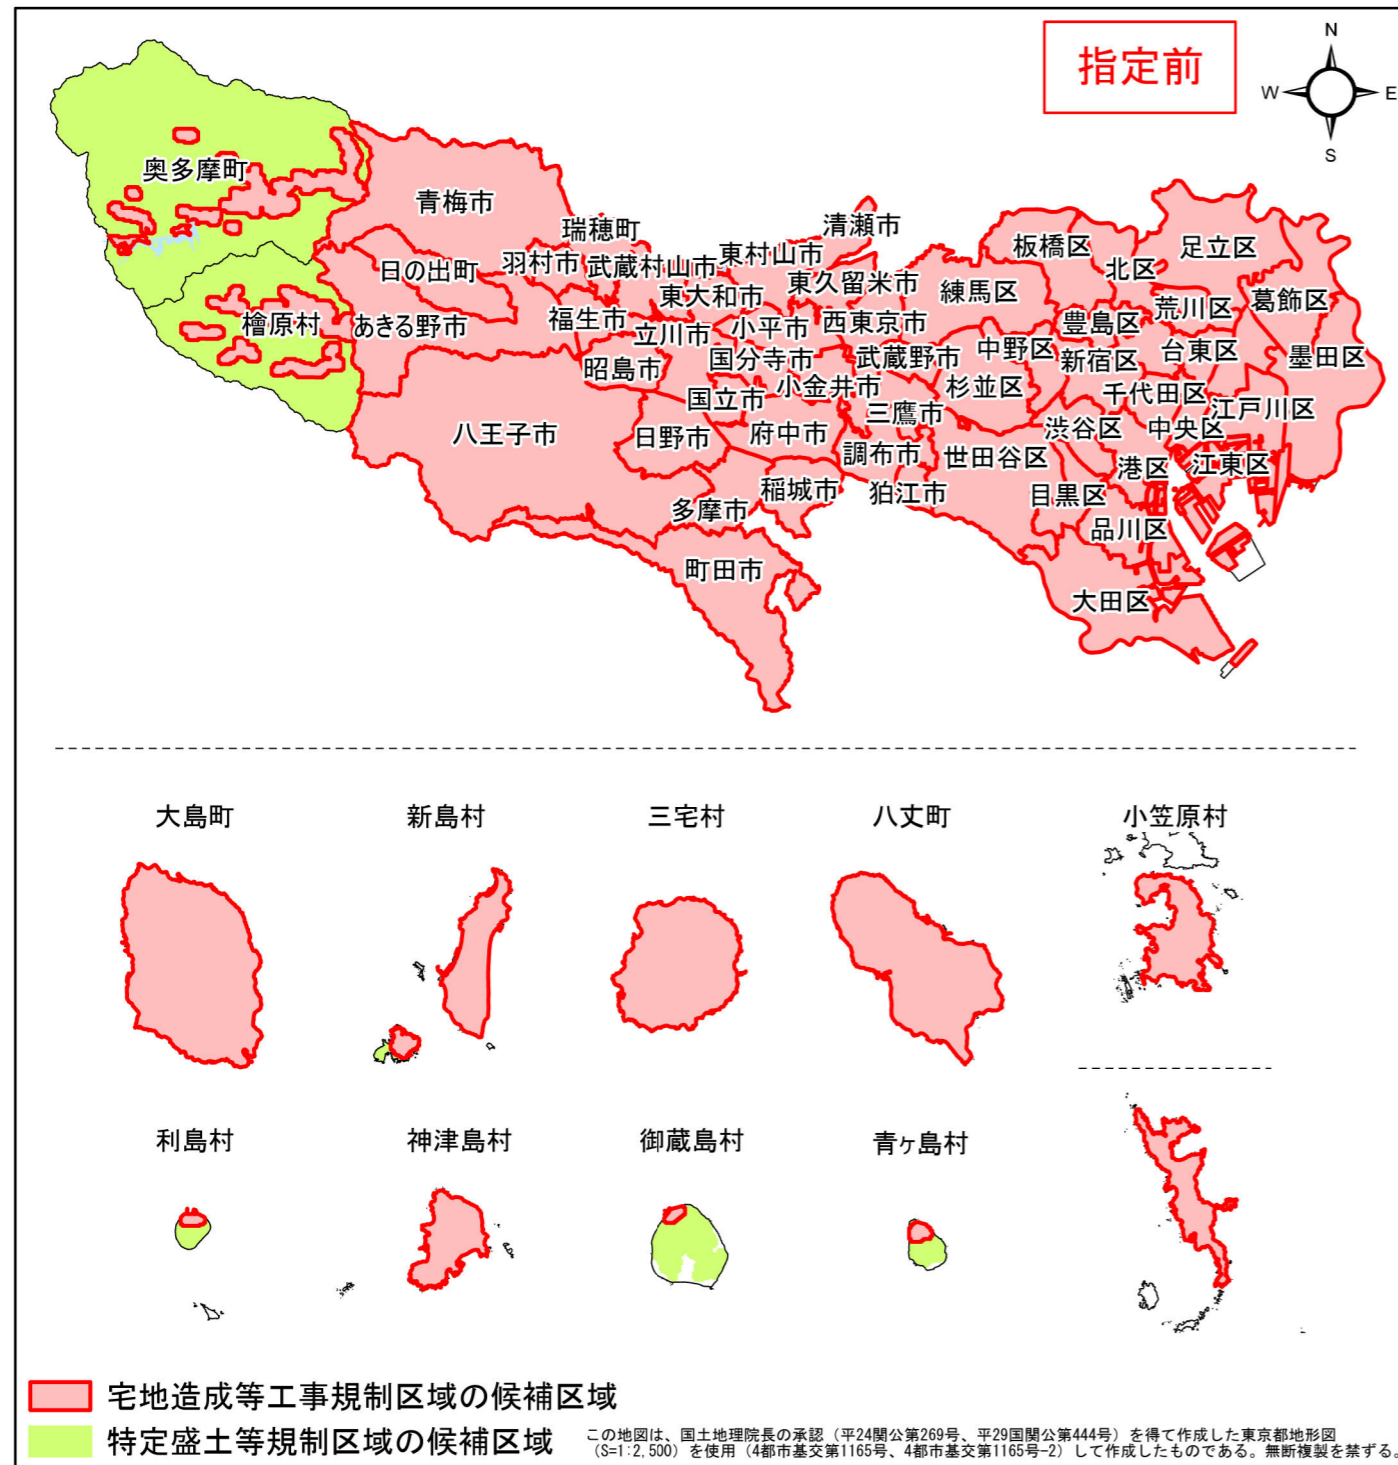

宅地造成等工事規制区域・特定盛土等規制区域の候補区域

区	域	宅地造成等工事規制区域、 特定盛土等規制区域の候補区域		
所	在	地	台東区	
調	査	時	期	令和4年12月～令和5年12月

全体位置図(縮尺= 1:500,000)

詳細位置図(縮尺= 1:35,000)