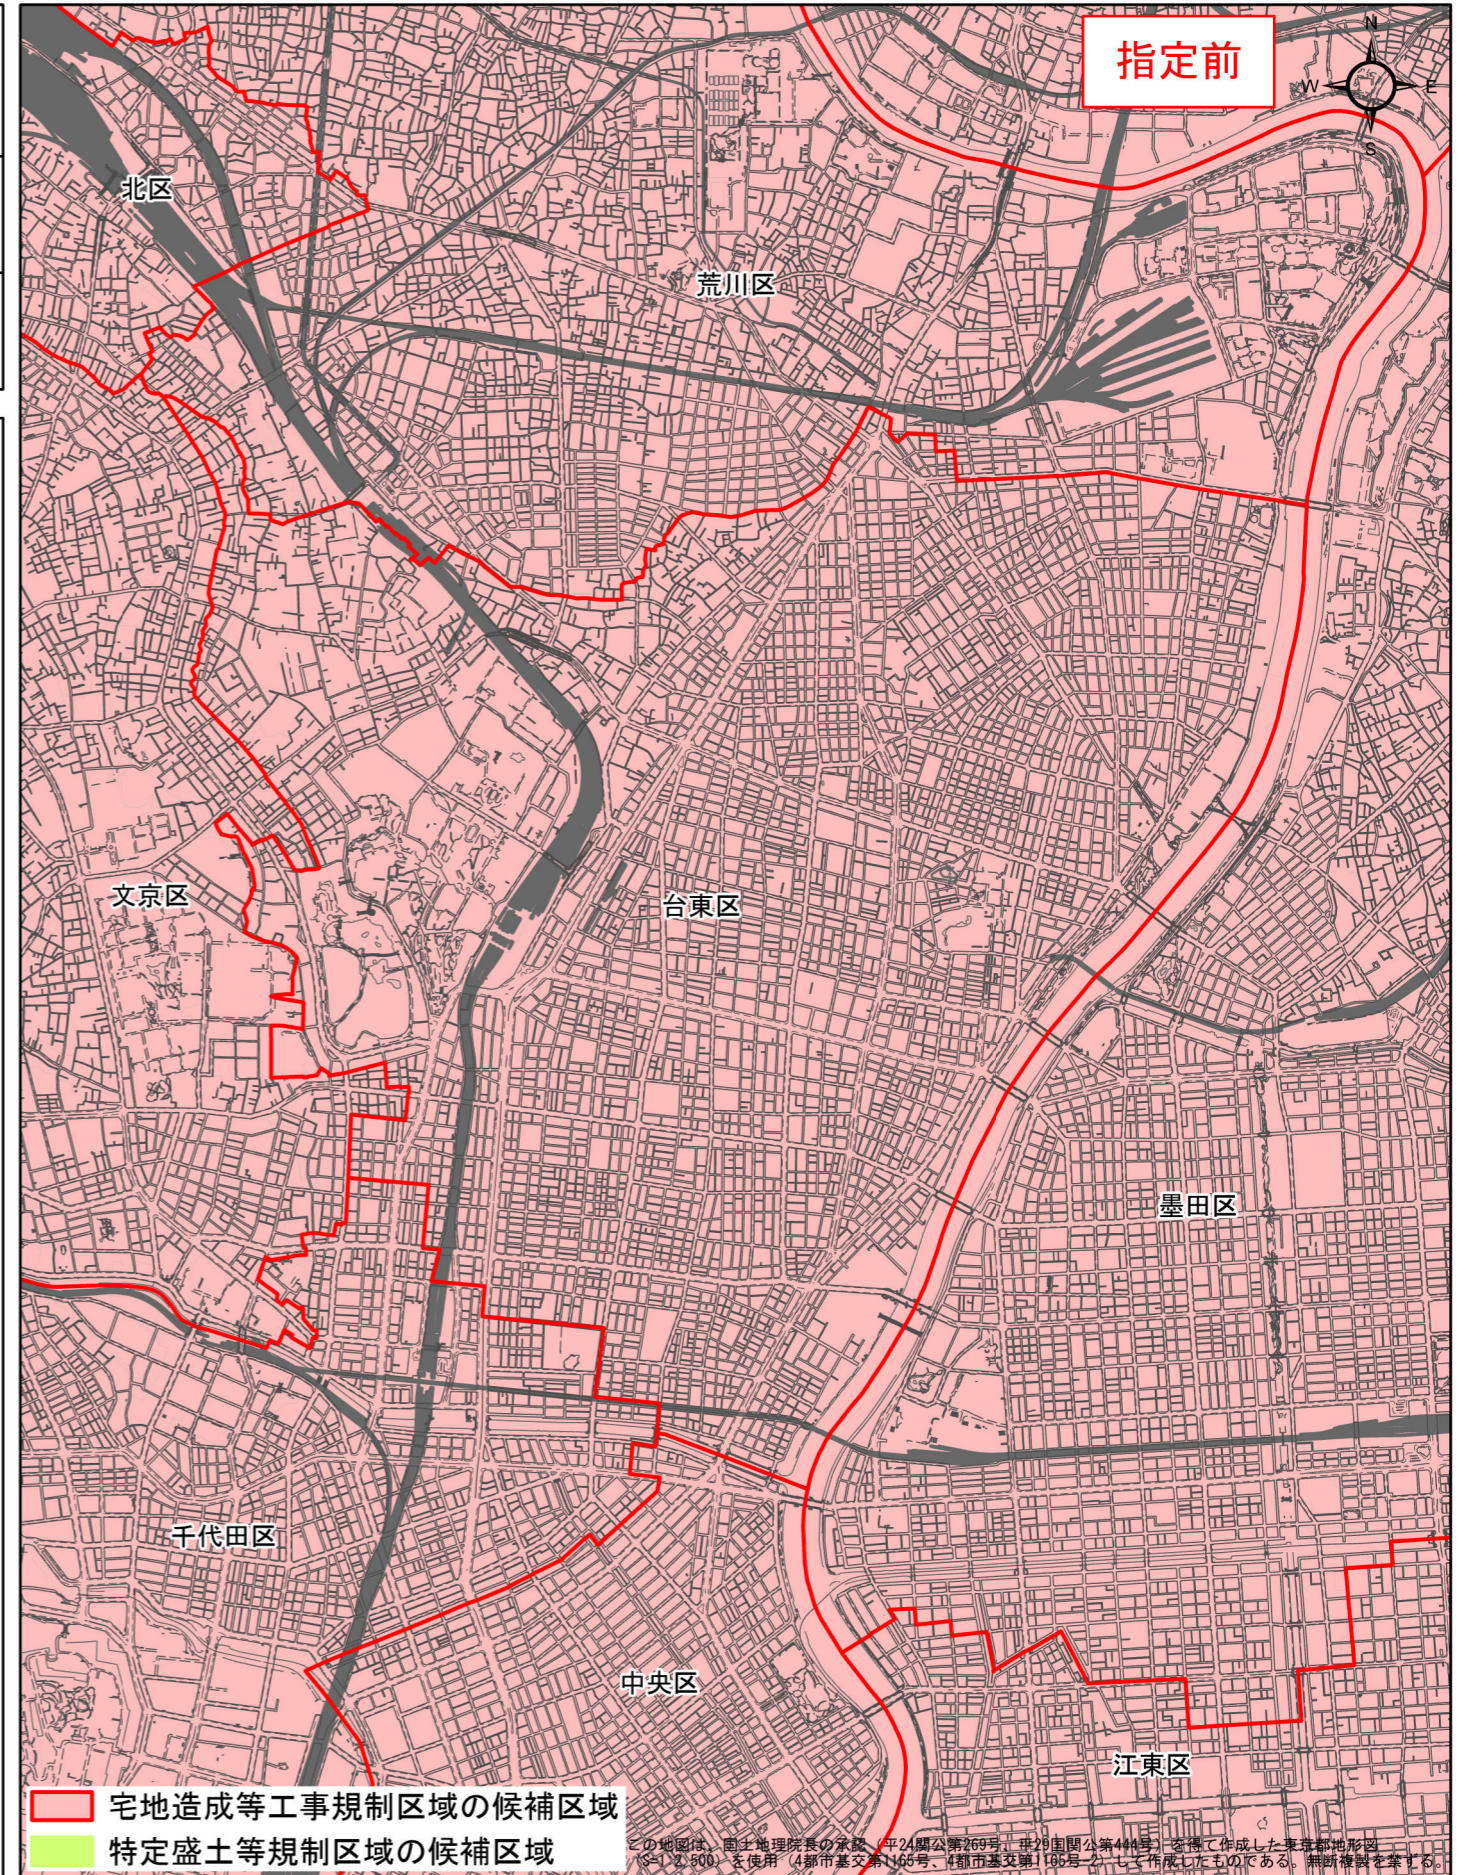

宅地造成等工事規制区域・特定盛土等規制区域の候補区域

区	域	宅地造成等工事規制区域、 特定盛土等規制区域の候補区域		
所	在	地	台東区	
調	査	時	期	令和4年12月～令和5年12月

全体位置図(縮尺= 1:500,000)

詳細位置図(縮尺= 1:35,000)