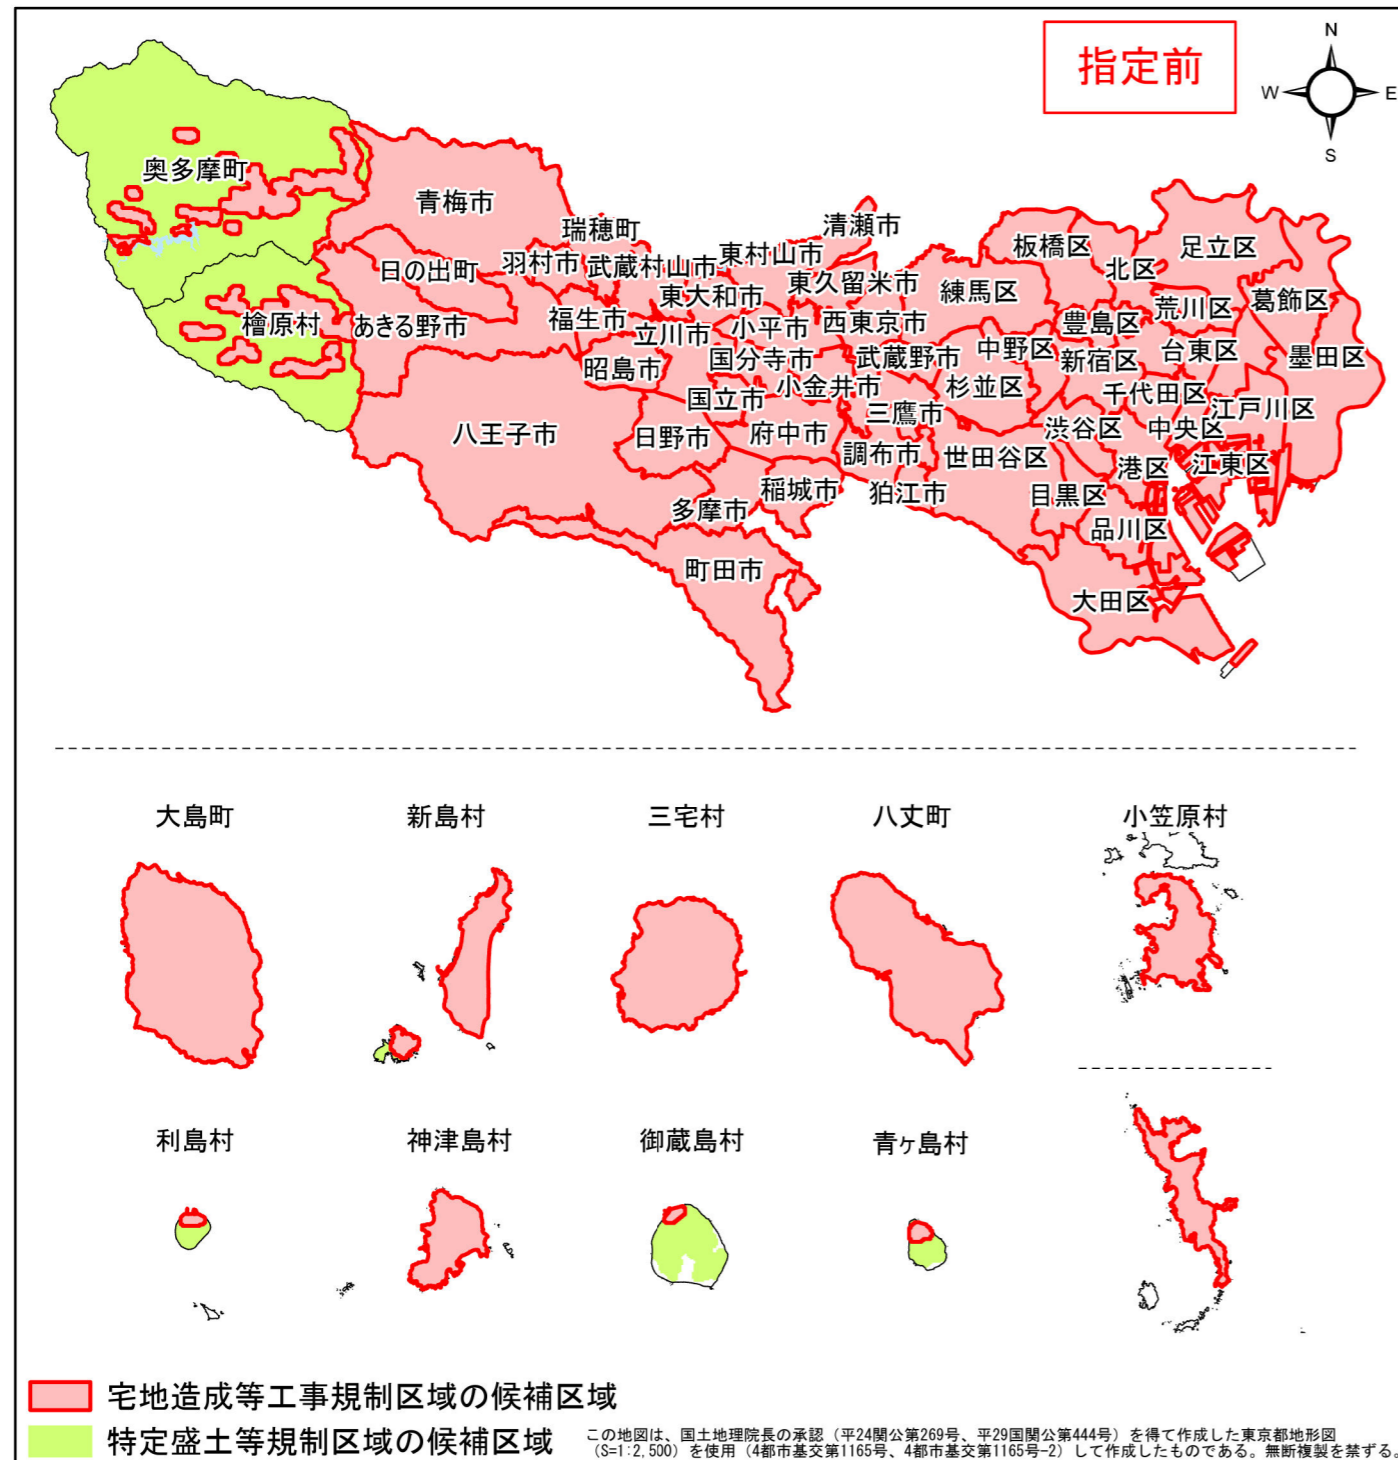

宅地造成等工事規制区域・特定盛土等規制区域の候補区域

区	域	宅地造成等工事規制区域、 特定盛土等規制区域の候補区域		
所	在	地	新宿区	
調	査	時	期	令和4年12月～令和5年12月

全体位置図(縮尺= 1:500,000)

詳細位置図(縮尺= 1:50,000)