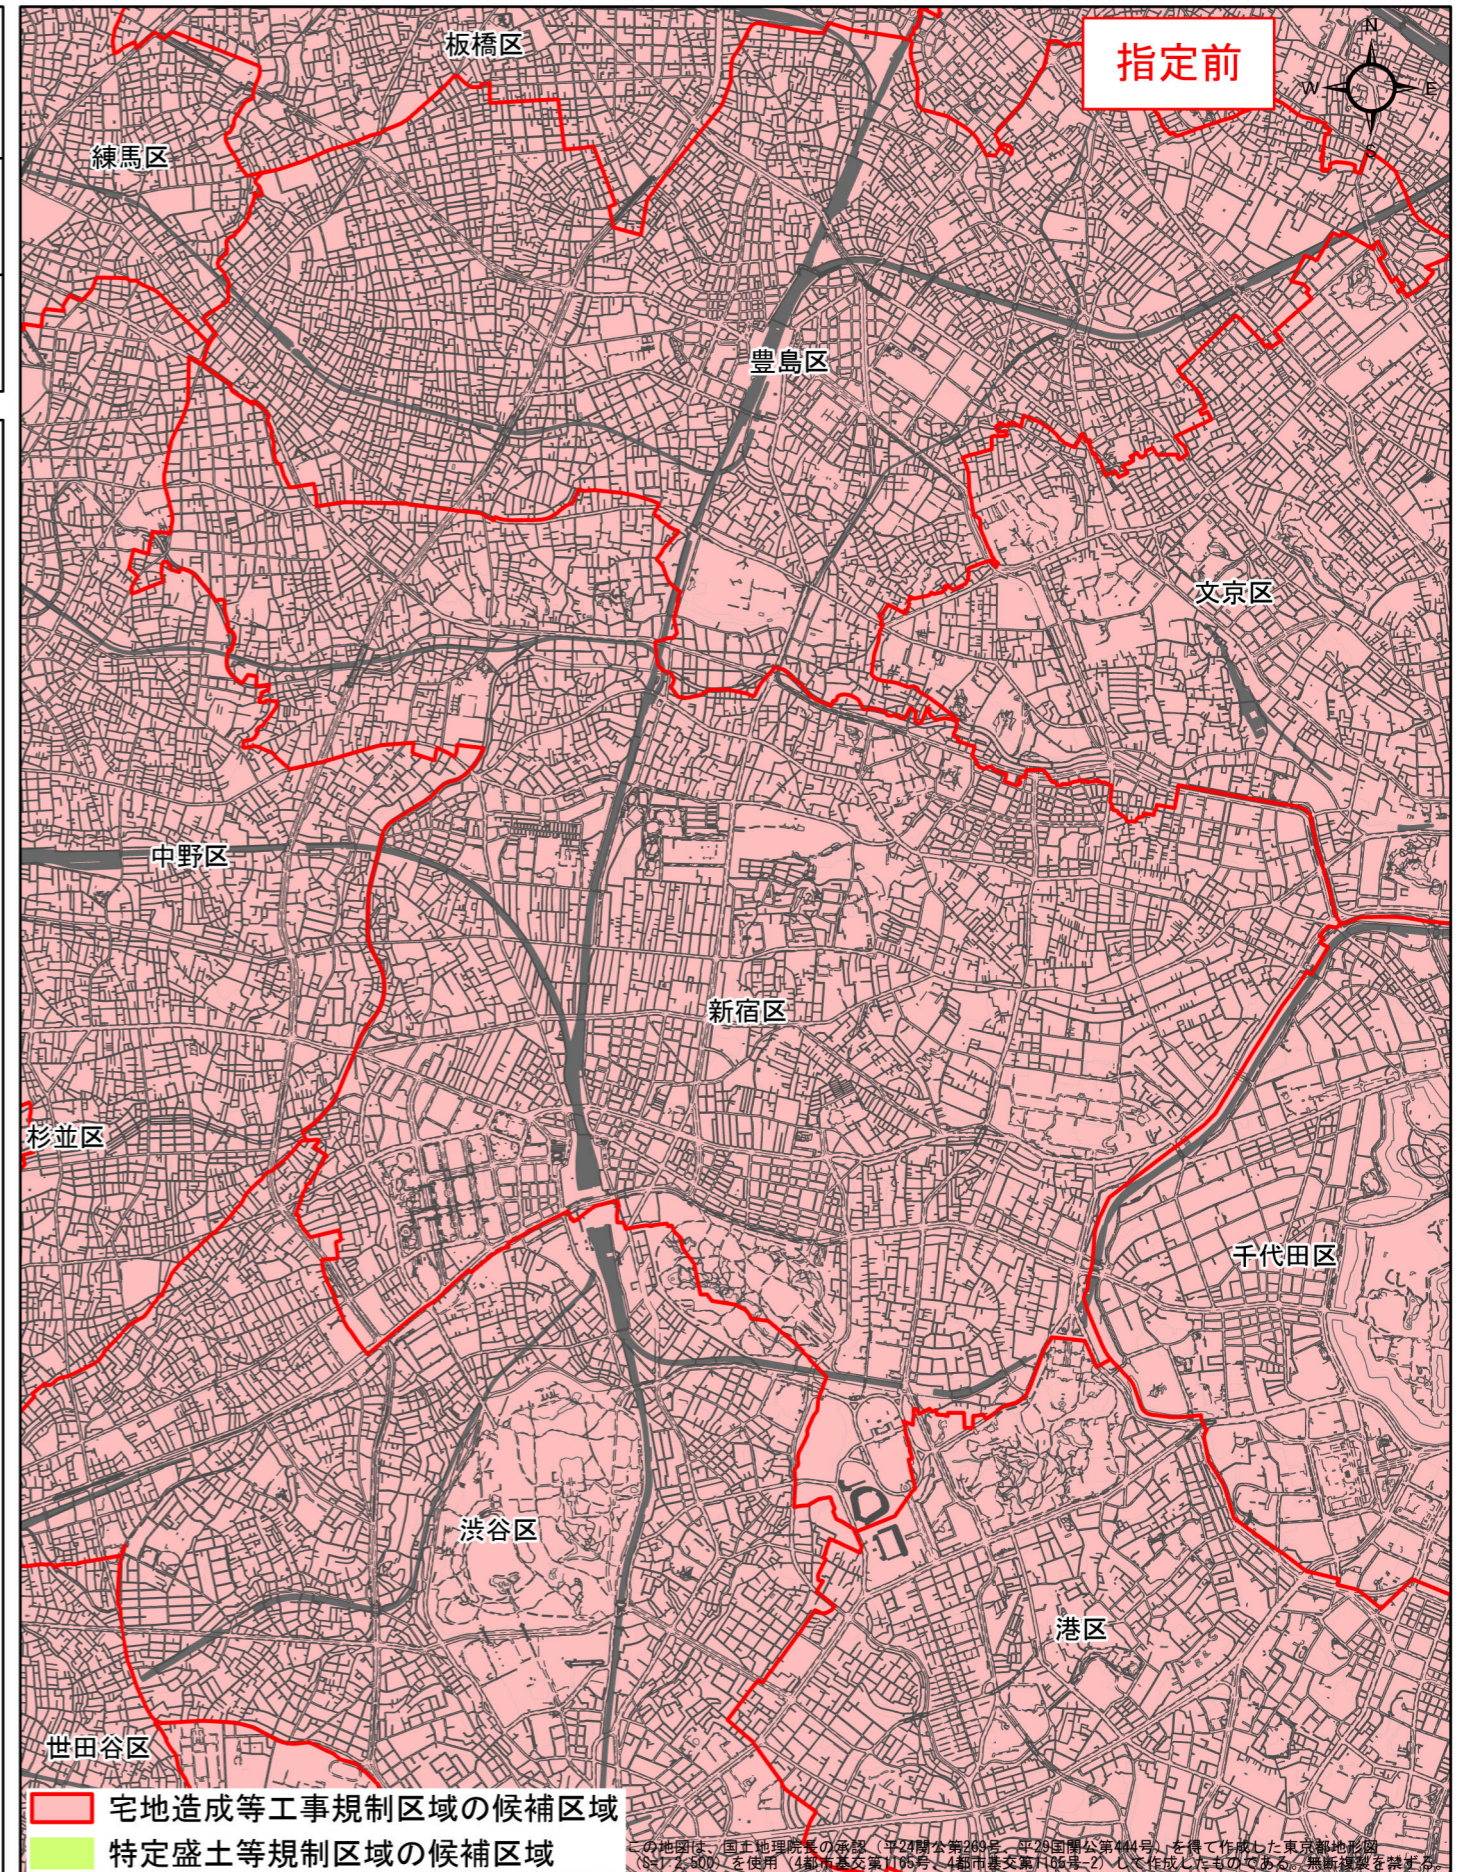

宅地造成等工事規制区域・特定盛土等規制区域の候補区域

区	域	宅地造成等工事規制区域、 特定盛土等規制区域の候補区域		
所	在	地	新宿区	
調	査	時	期	令和4年12月～令和5年12月

全体位置図(縮尺= 1:500,000)

詳細位置図(縮尺= 1:50,000)