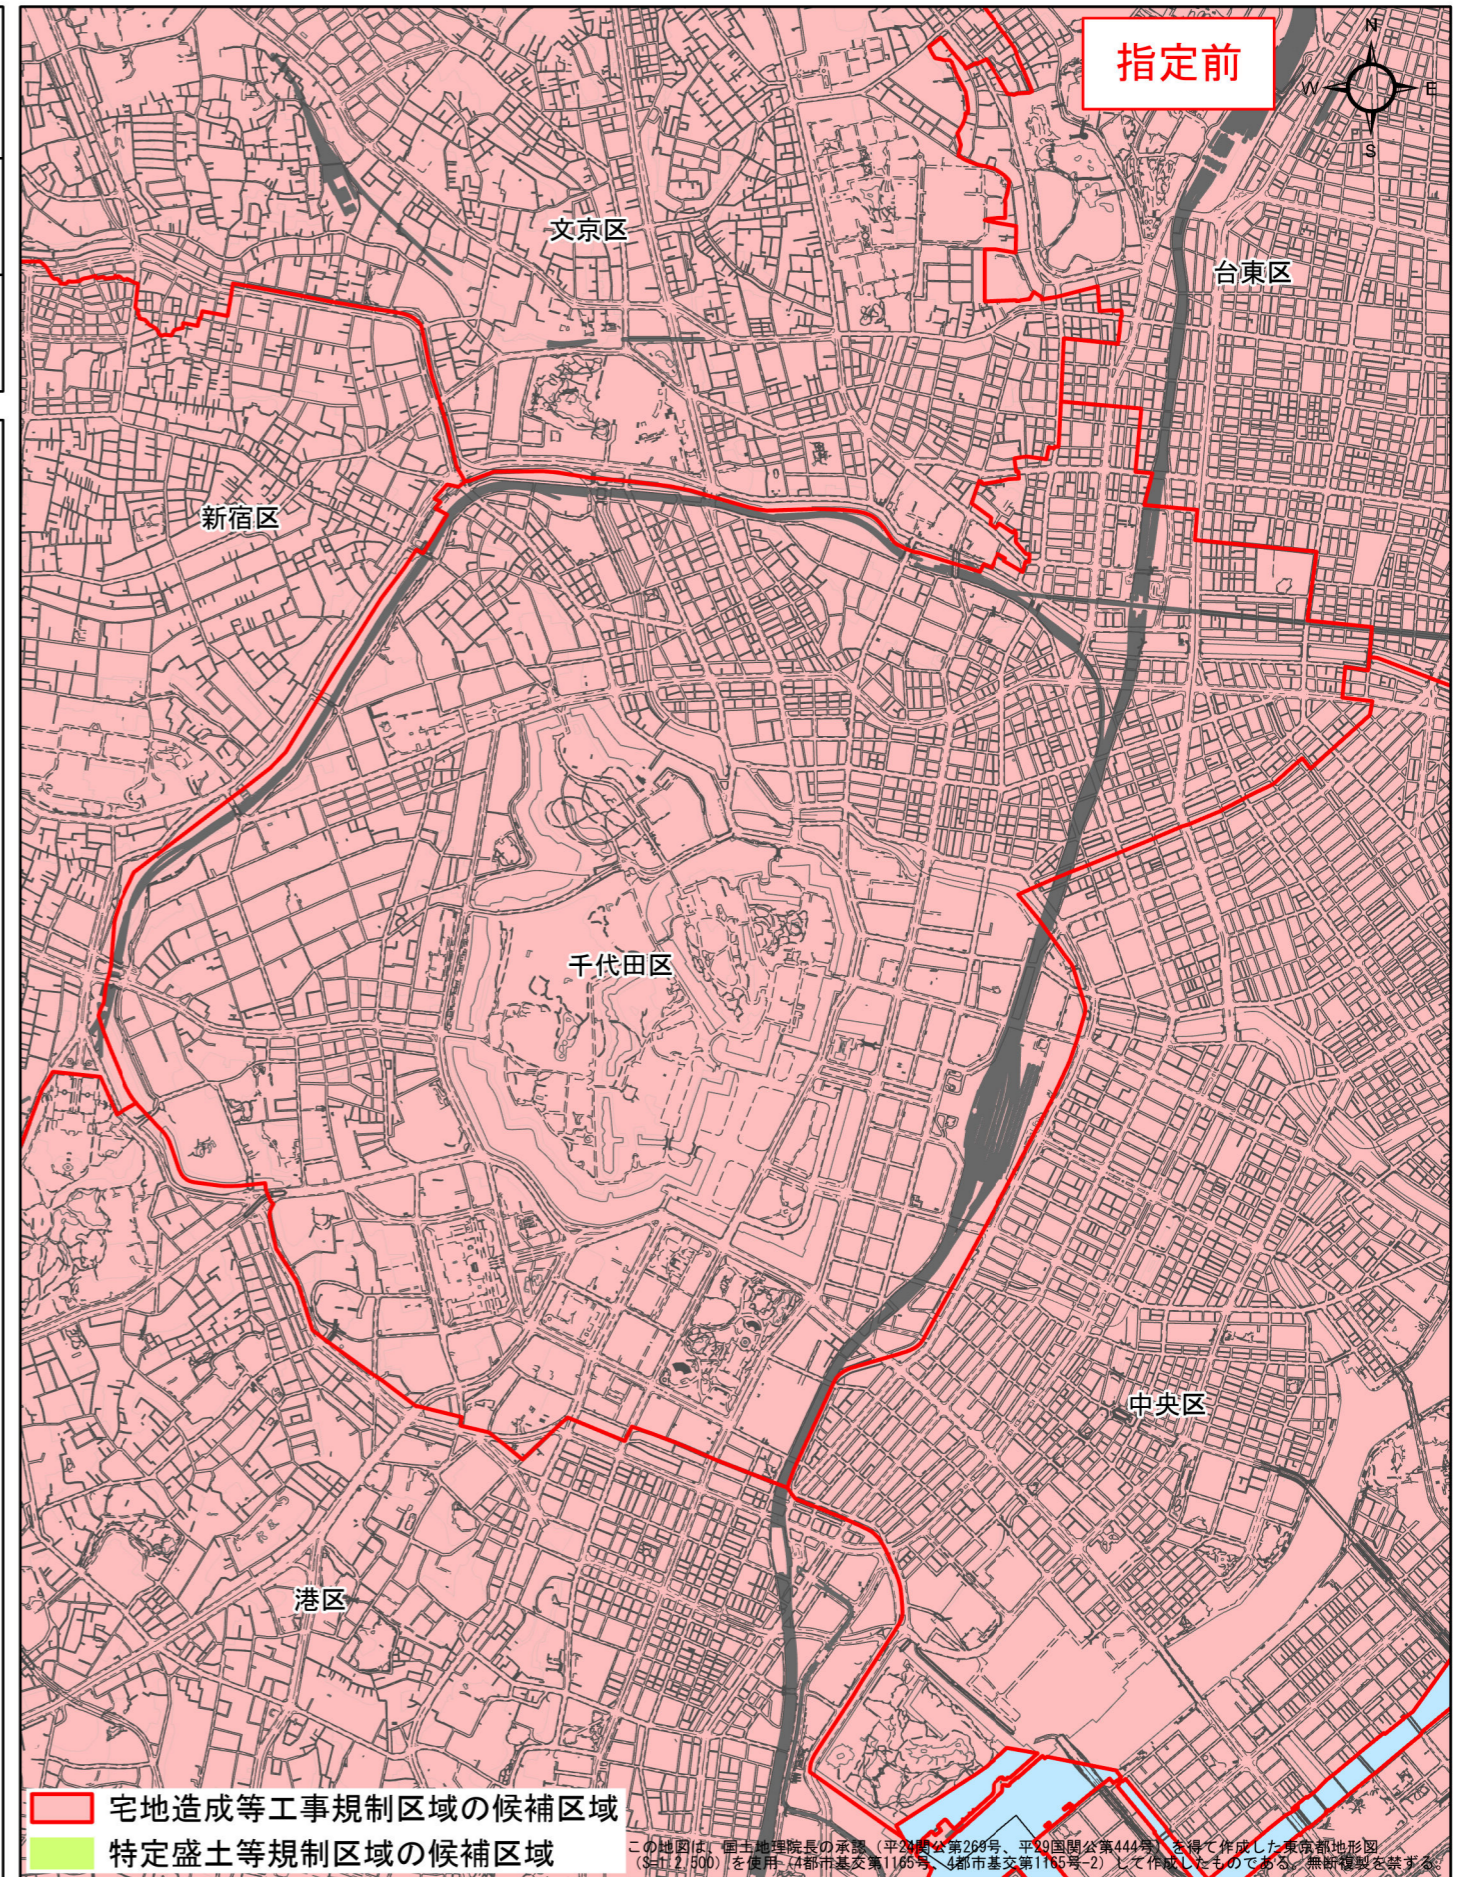

宅地造成等工事規制区域・特定盛土等規制区域の候補区域

区	域	宅地造成等工事規制区域、 特定盛土等規制区域の候補区域		
所	在	地	千代田区	
調	査	時	期	令和4年12月～令和5年12月

全体位置図(縮尺= 1:500,000)

詳細位置図(縮尺= 1:35,000)