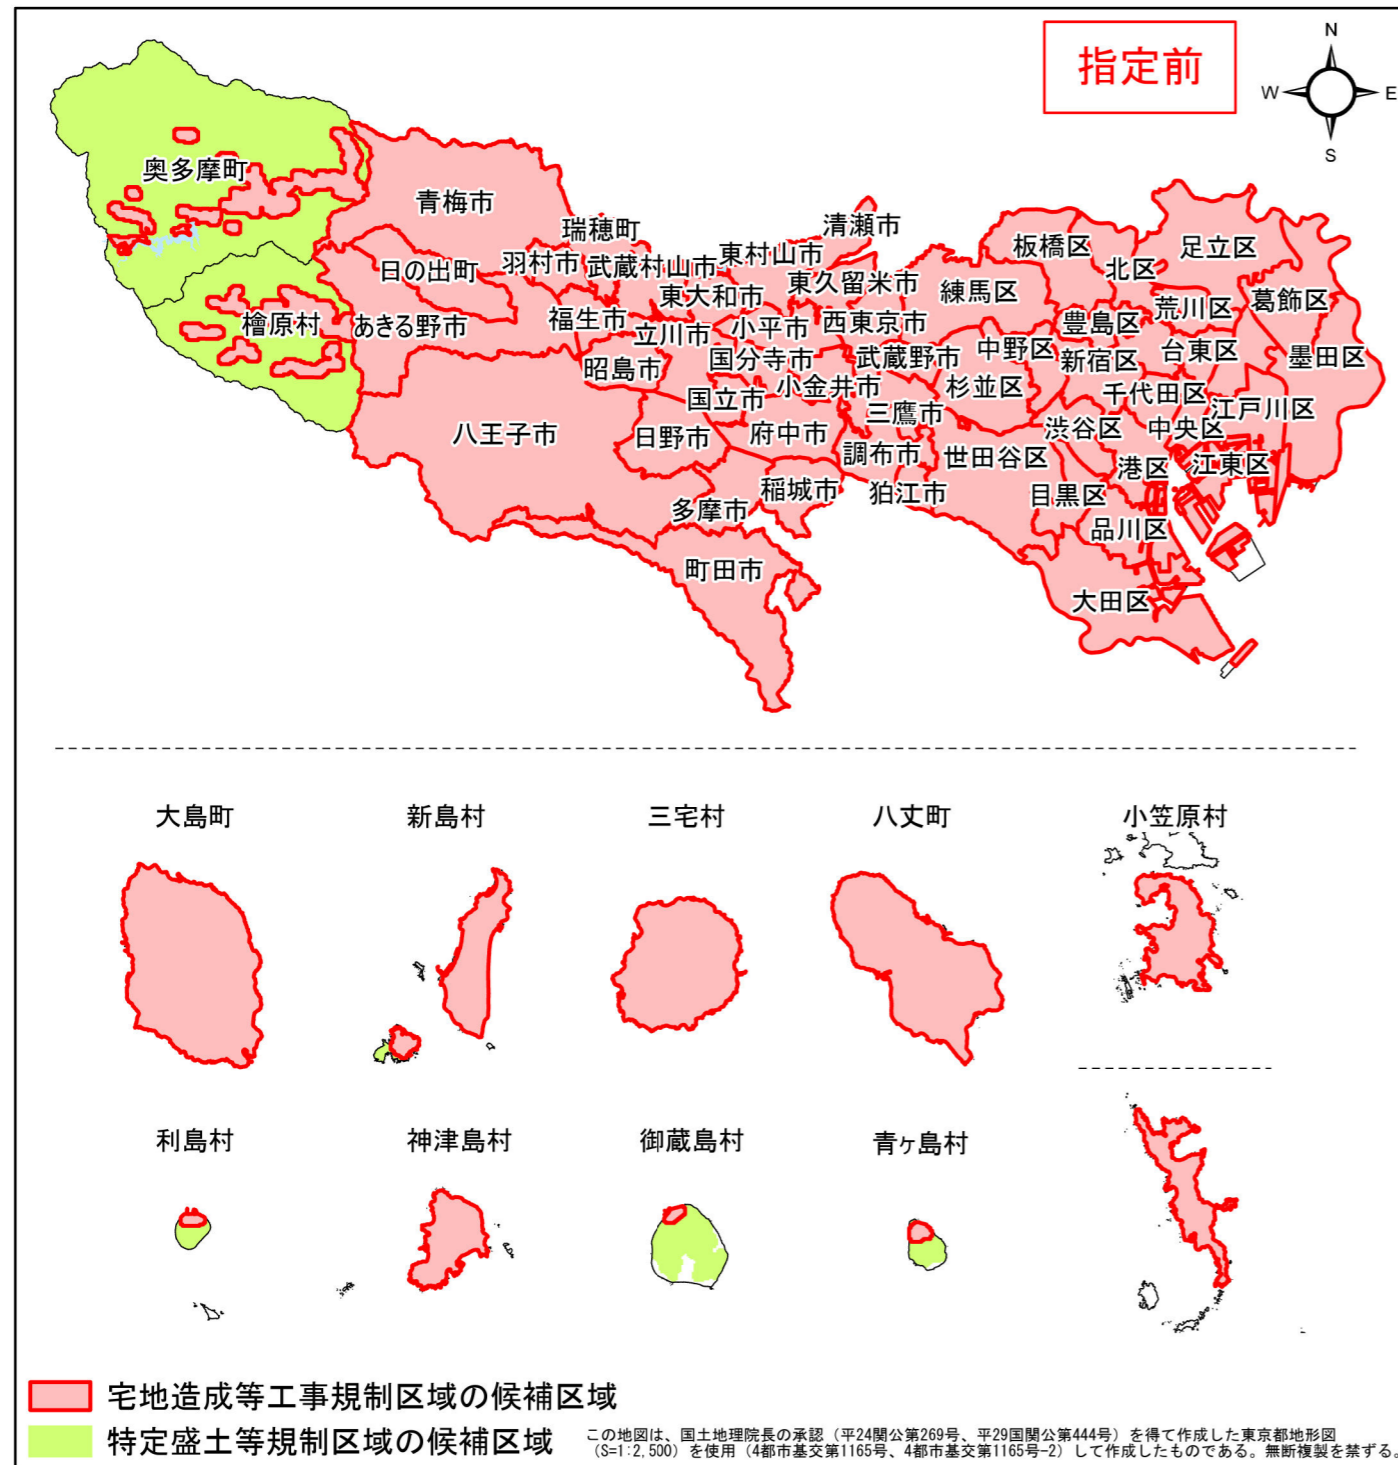

宅地造成等工事規制区域・特定盛土等規制区域の候補区域

区	域	宅地造成等工事規制区域、 特定盛土等規制区域の候補区域		
所	在	地	千代田区	
調	査	時	期	令和4年12月～令和5年12月

全体位置図(縮尺= 1:500,000)

詳細位置図(縮尺= 1:35,000)