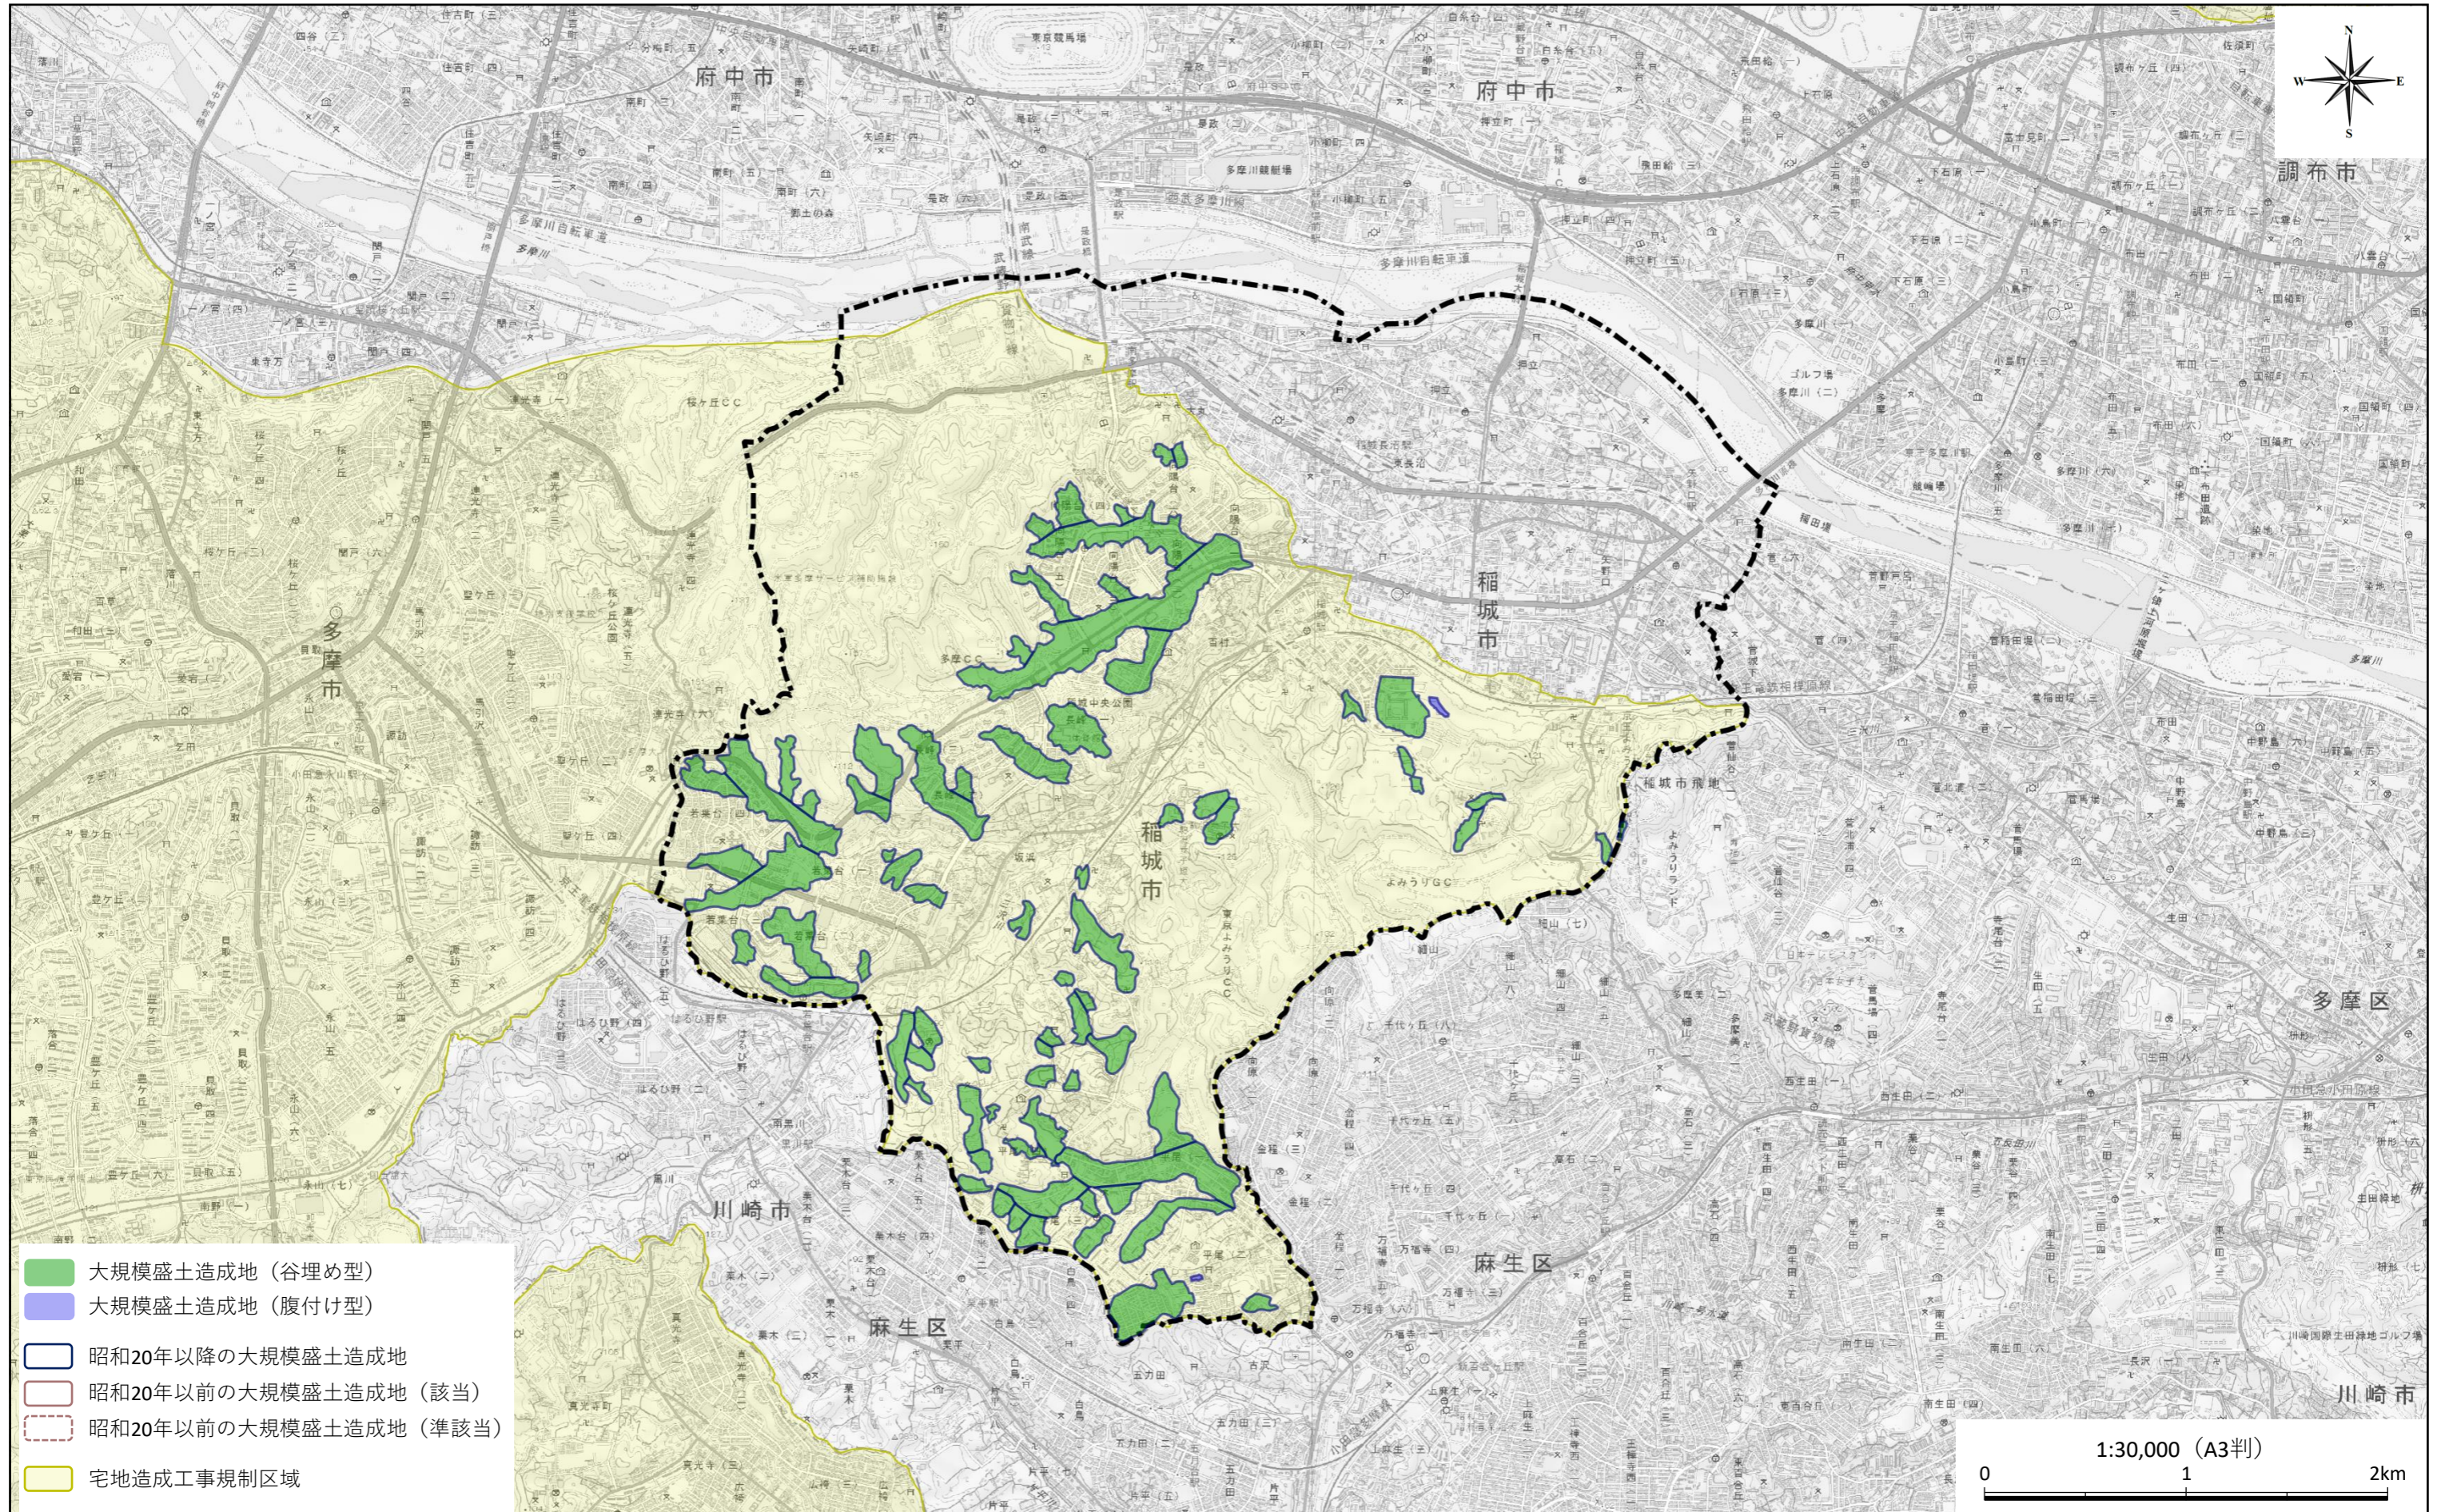

# 大規模盛土造成地マップ（稲城市）

測量法に基づく国土地理院長承認（複製） R 1Jhf 1376 本製品を複製する場合には、国土地理院の長の承認を受けなければならない。

令和2年3月作成