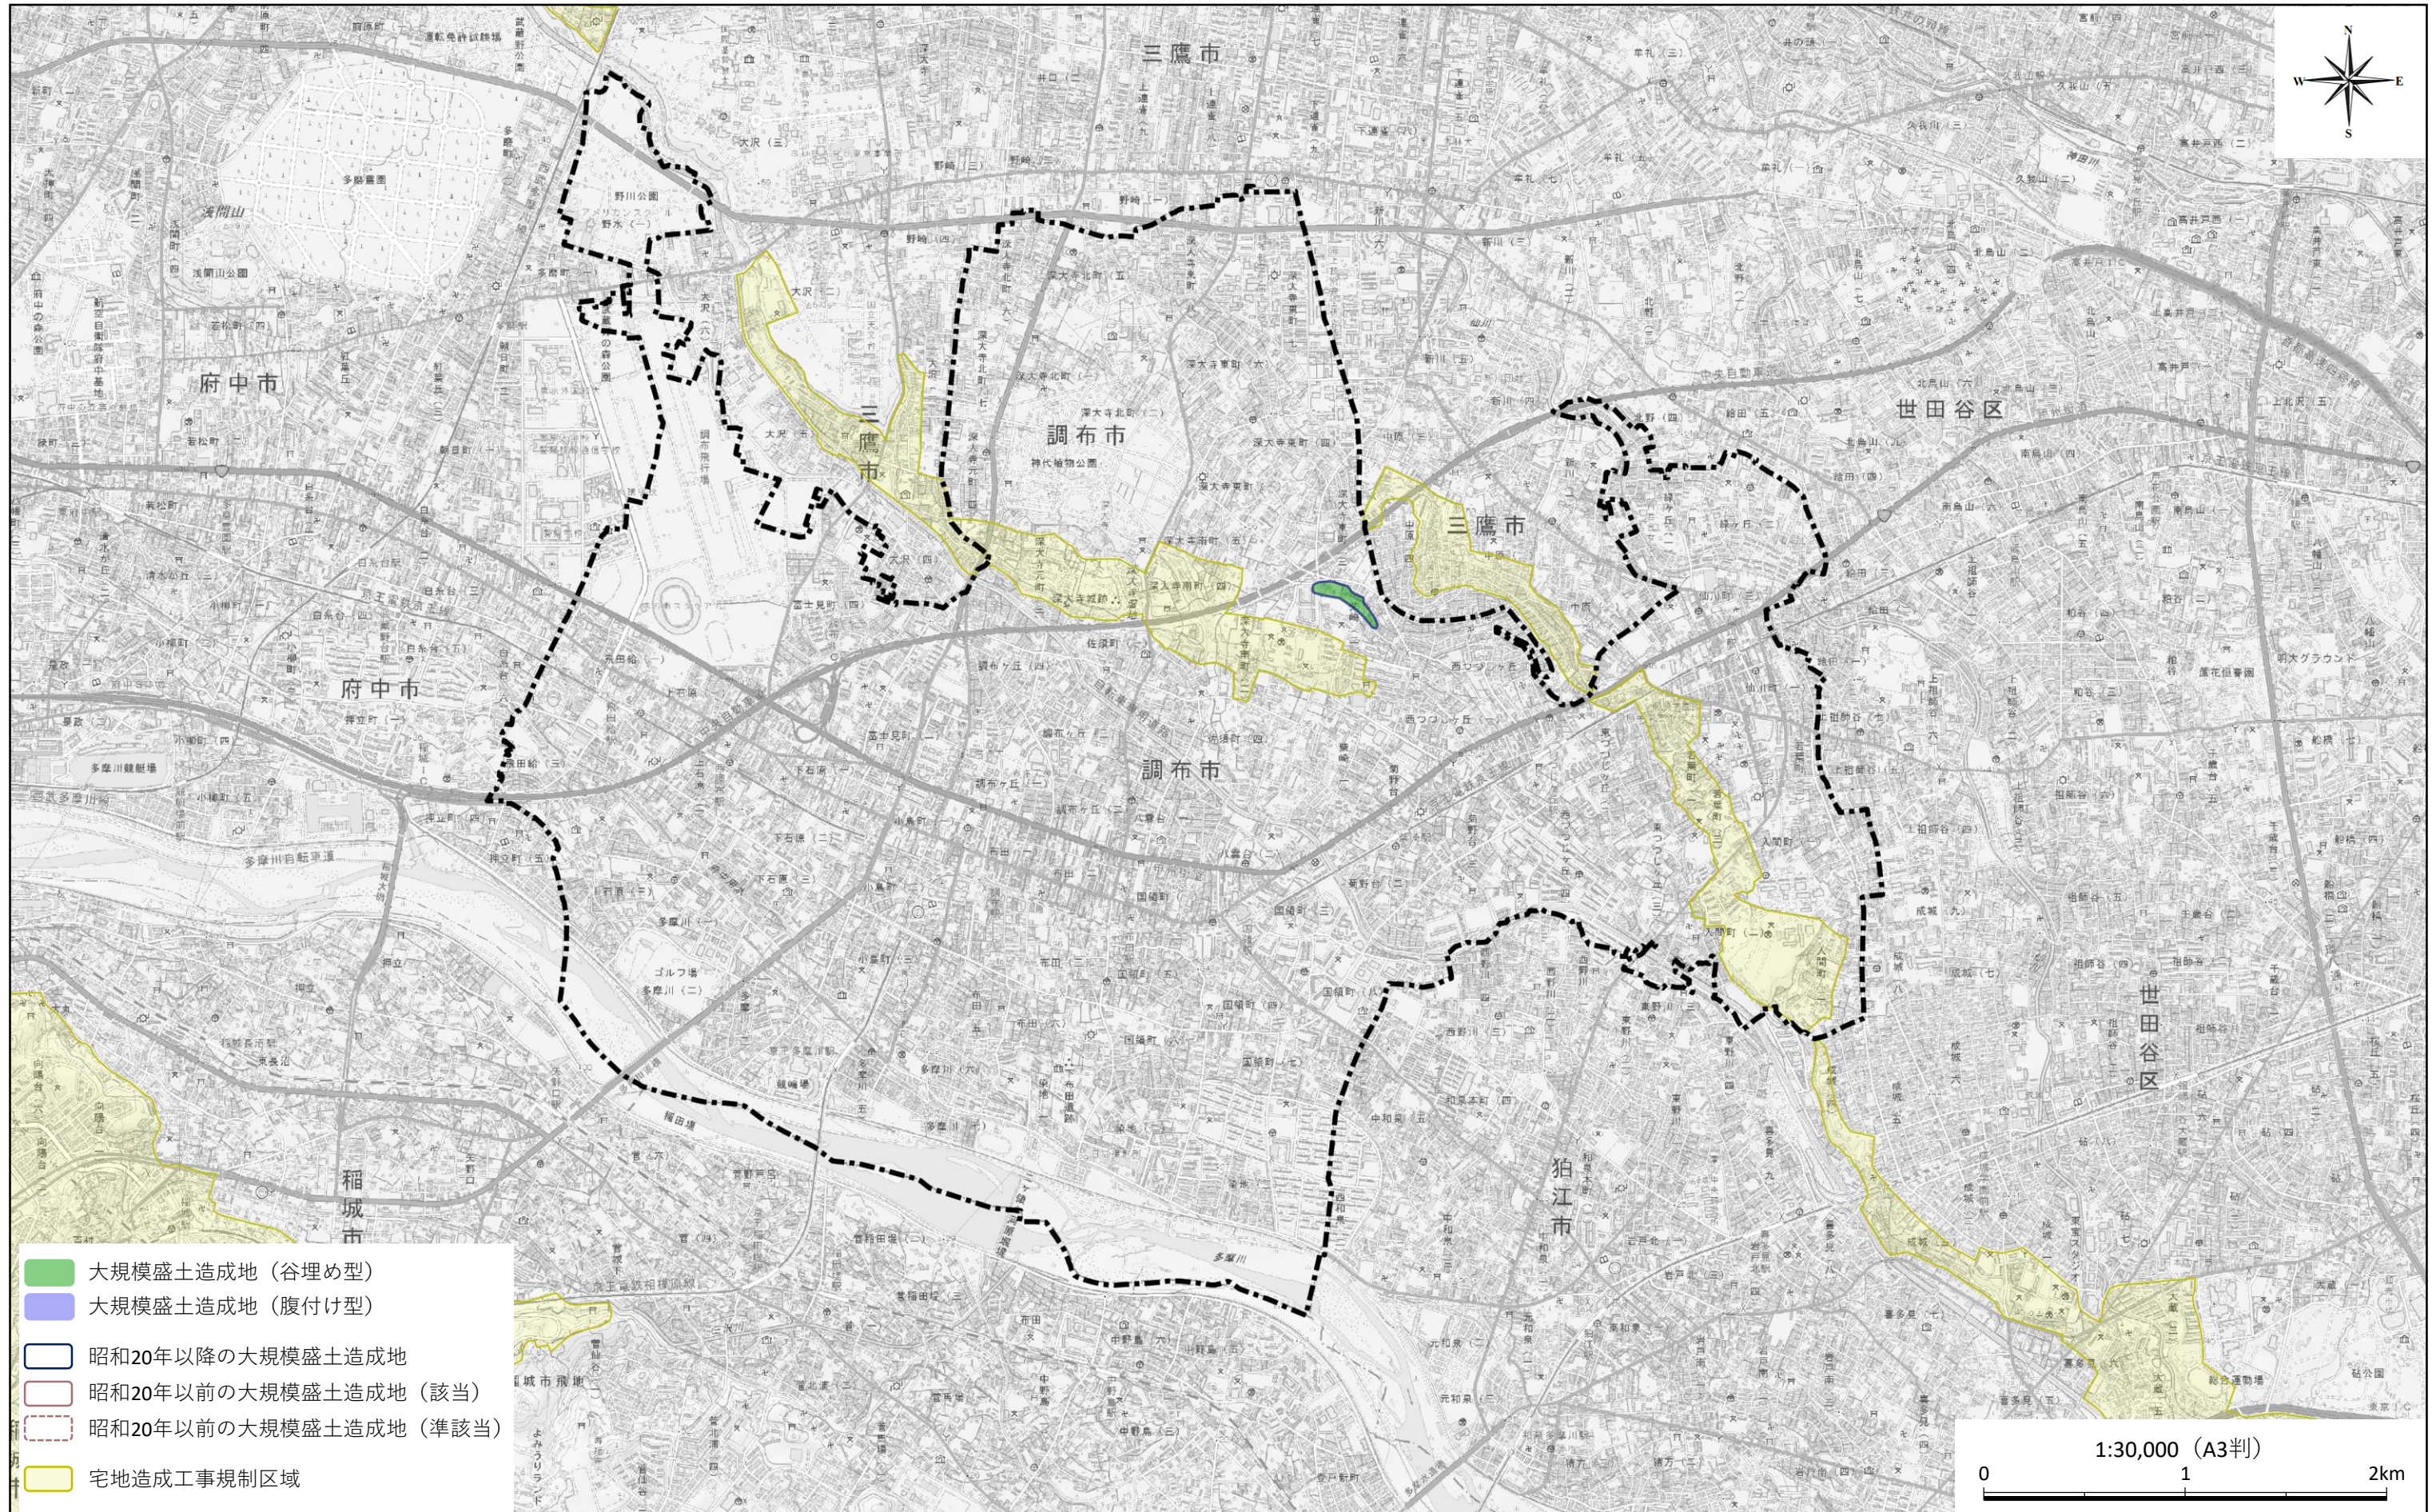

大規模盛土造成地マップ（調布市）

測量法に基づく国土地理院長承認（複製）R 1JHf 1376 本製品を複製する場合には、国土地理院の長の承認を受けなければならない。

令和2年3月作成