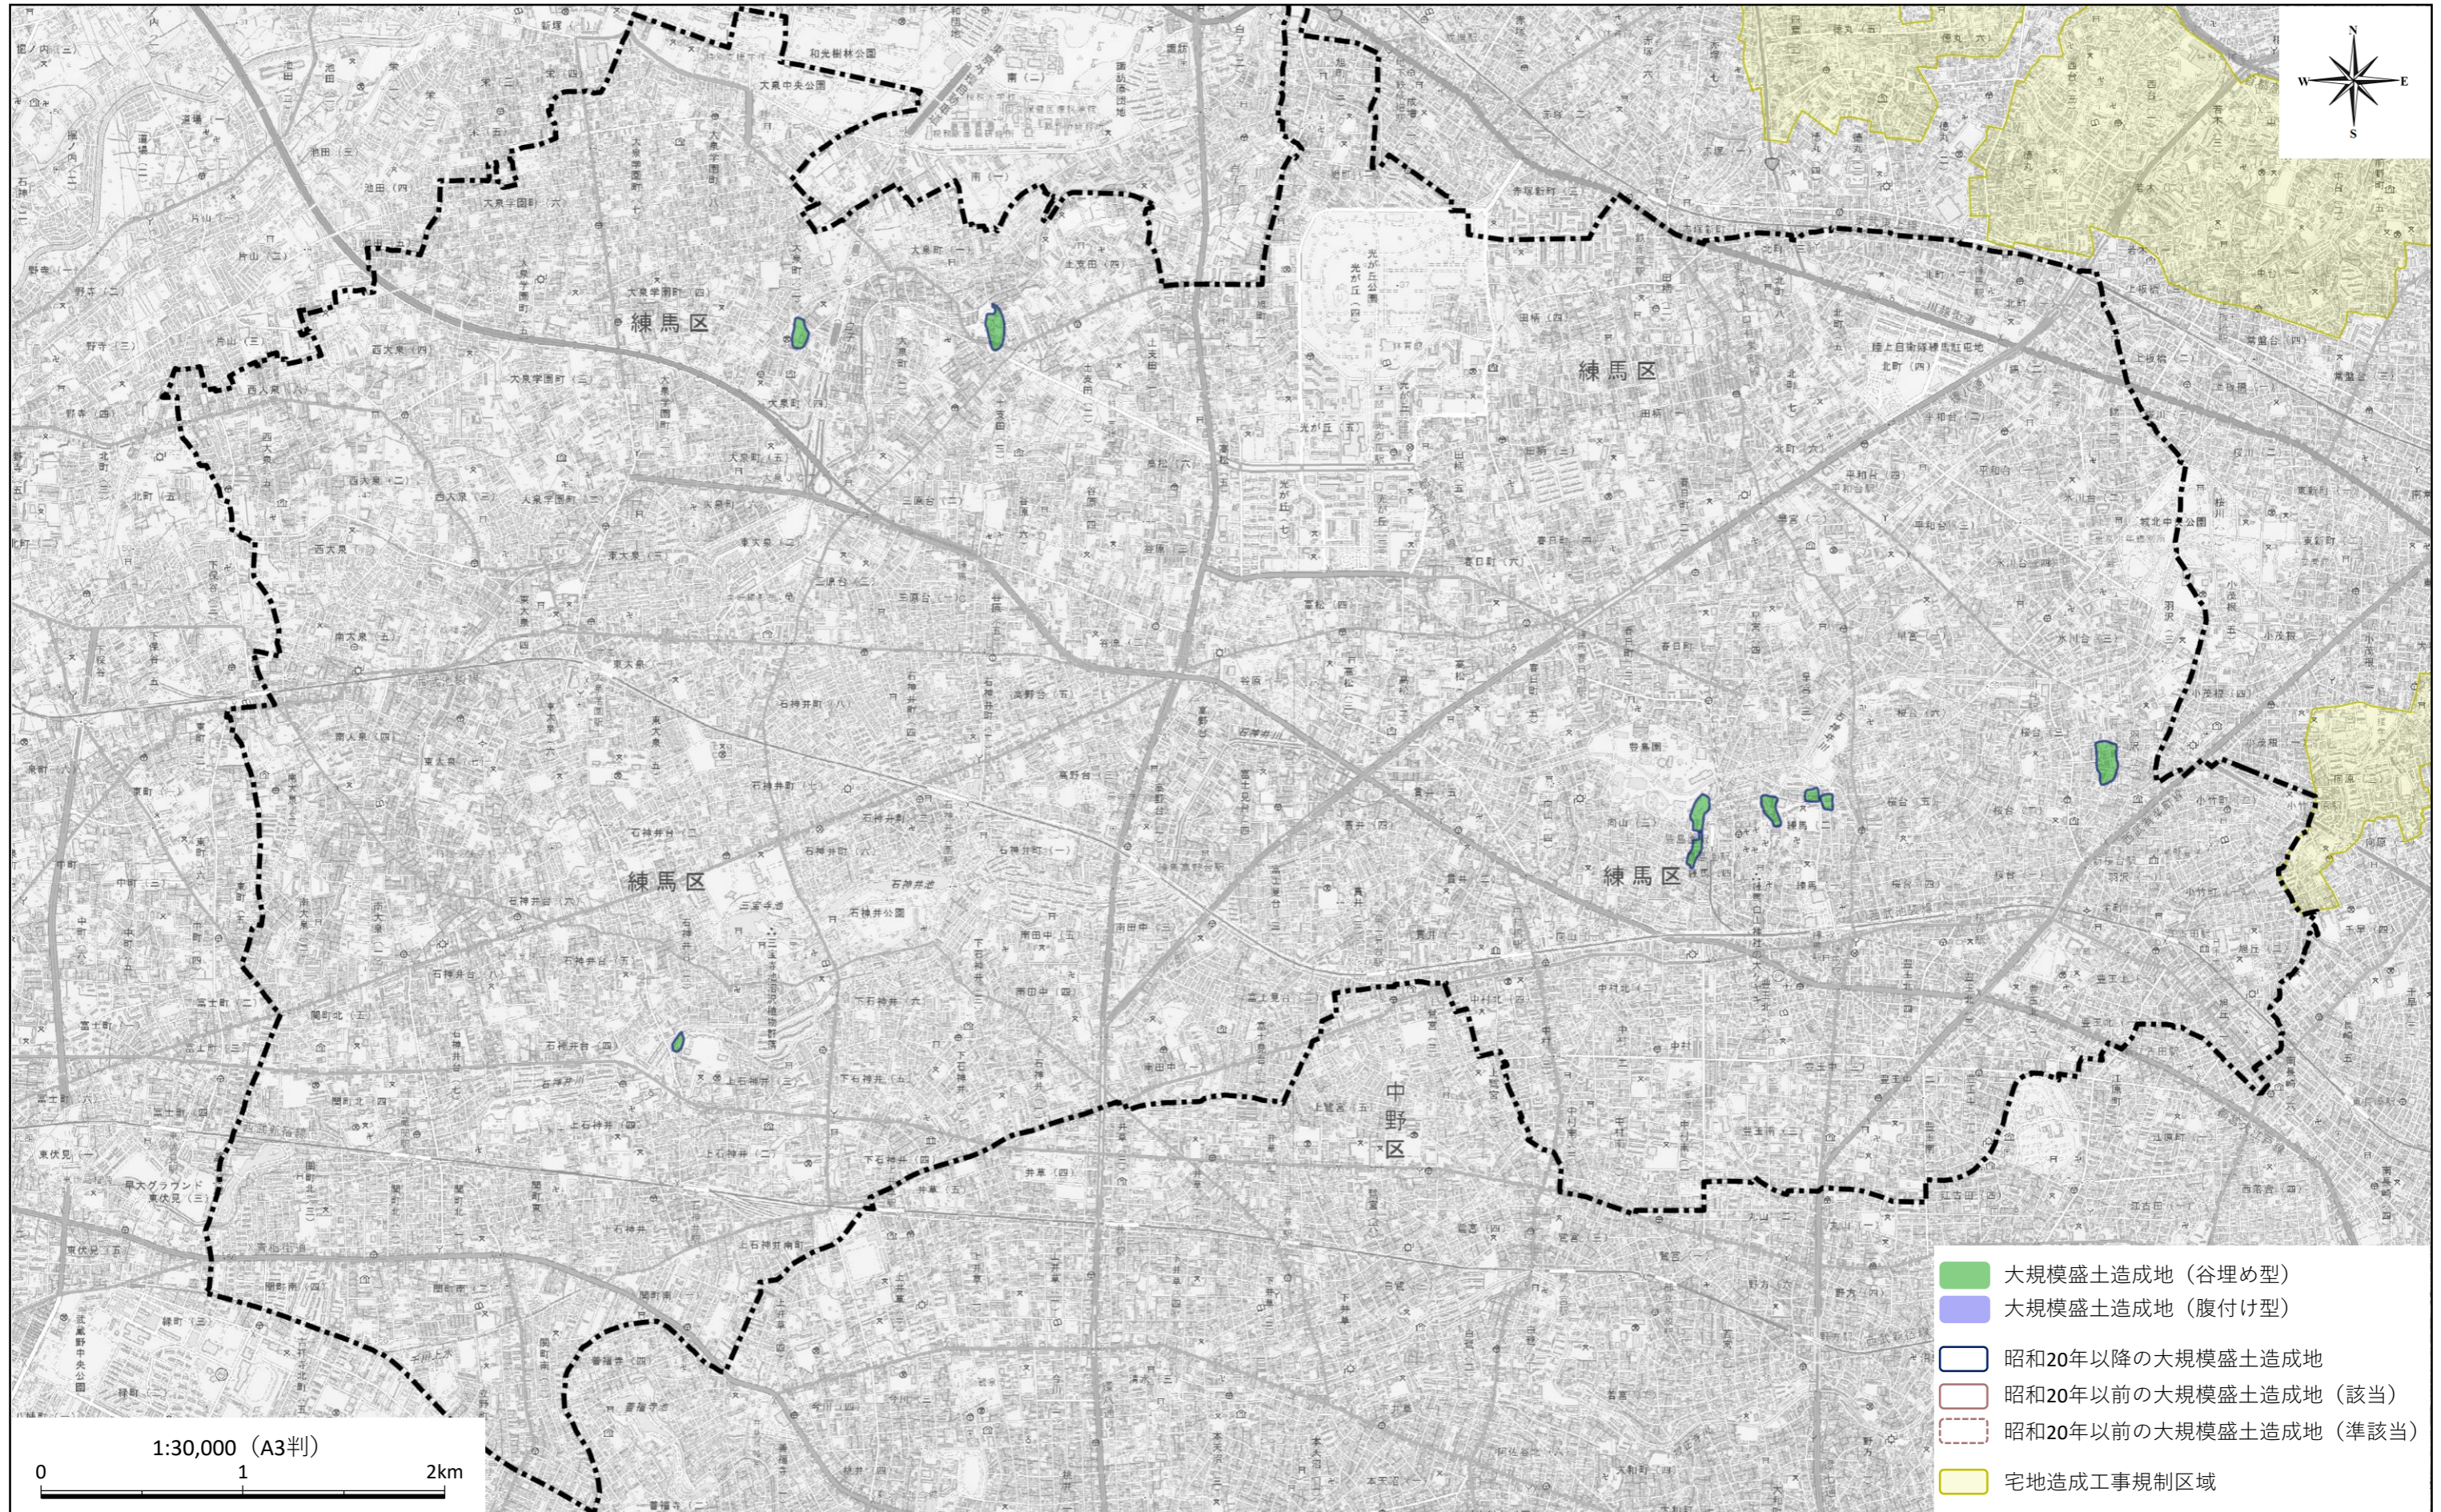

# 大規模盛土造成地マップ（練馬区）

測量法に基づく国土地理院長承認（複製） R 1JHf 1376 本製品を複製する場合には、国土地理院の長の承認を受けなければならない。

令和2年3月作成