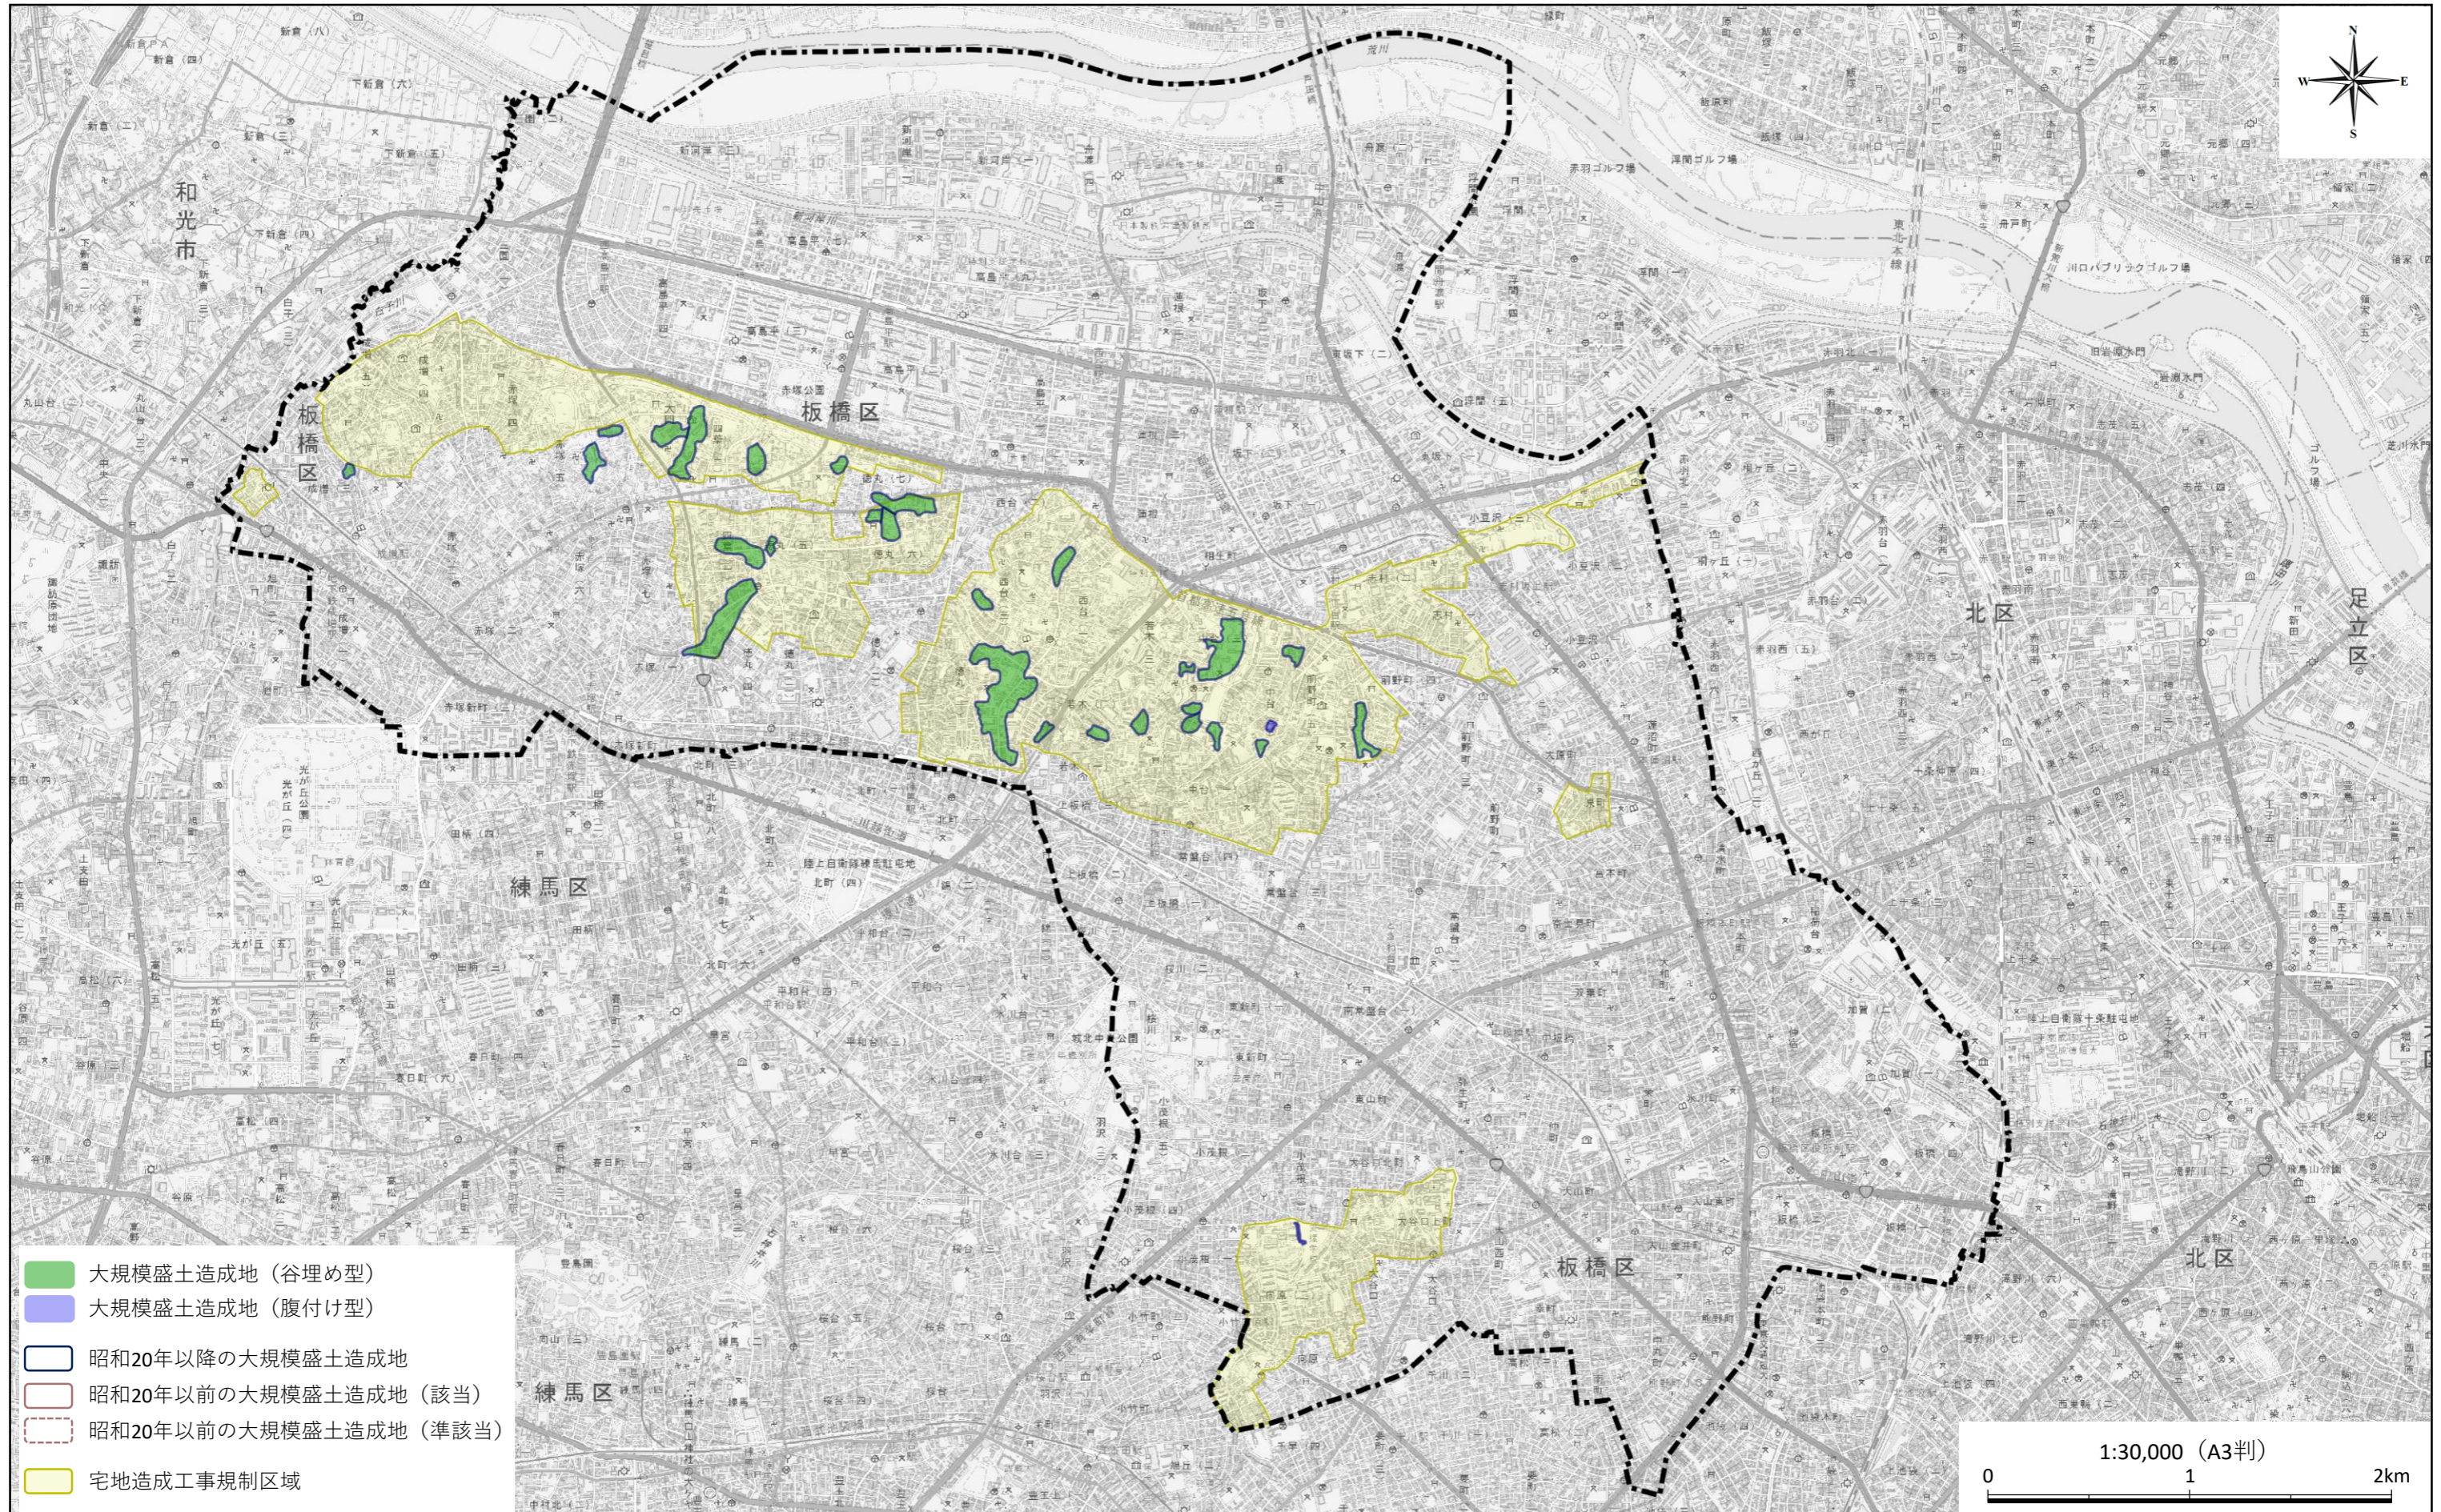

大規模盛土造成地マップ（板橋区）

測量法に基づく国土地理院長承認（複製）R 1JHf 1376 本製品を複製する場合には、国土地理院の長の承認を受けなければならない。

令和2年3月作成