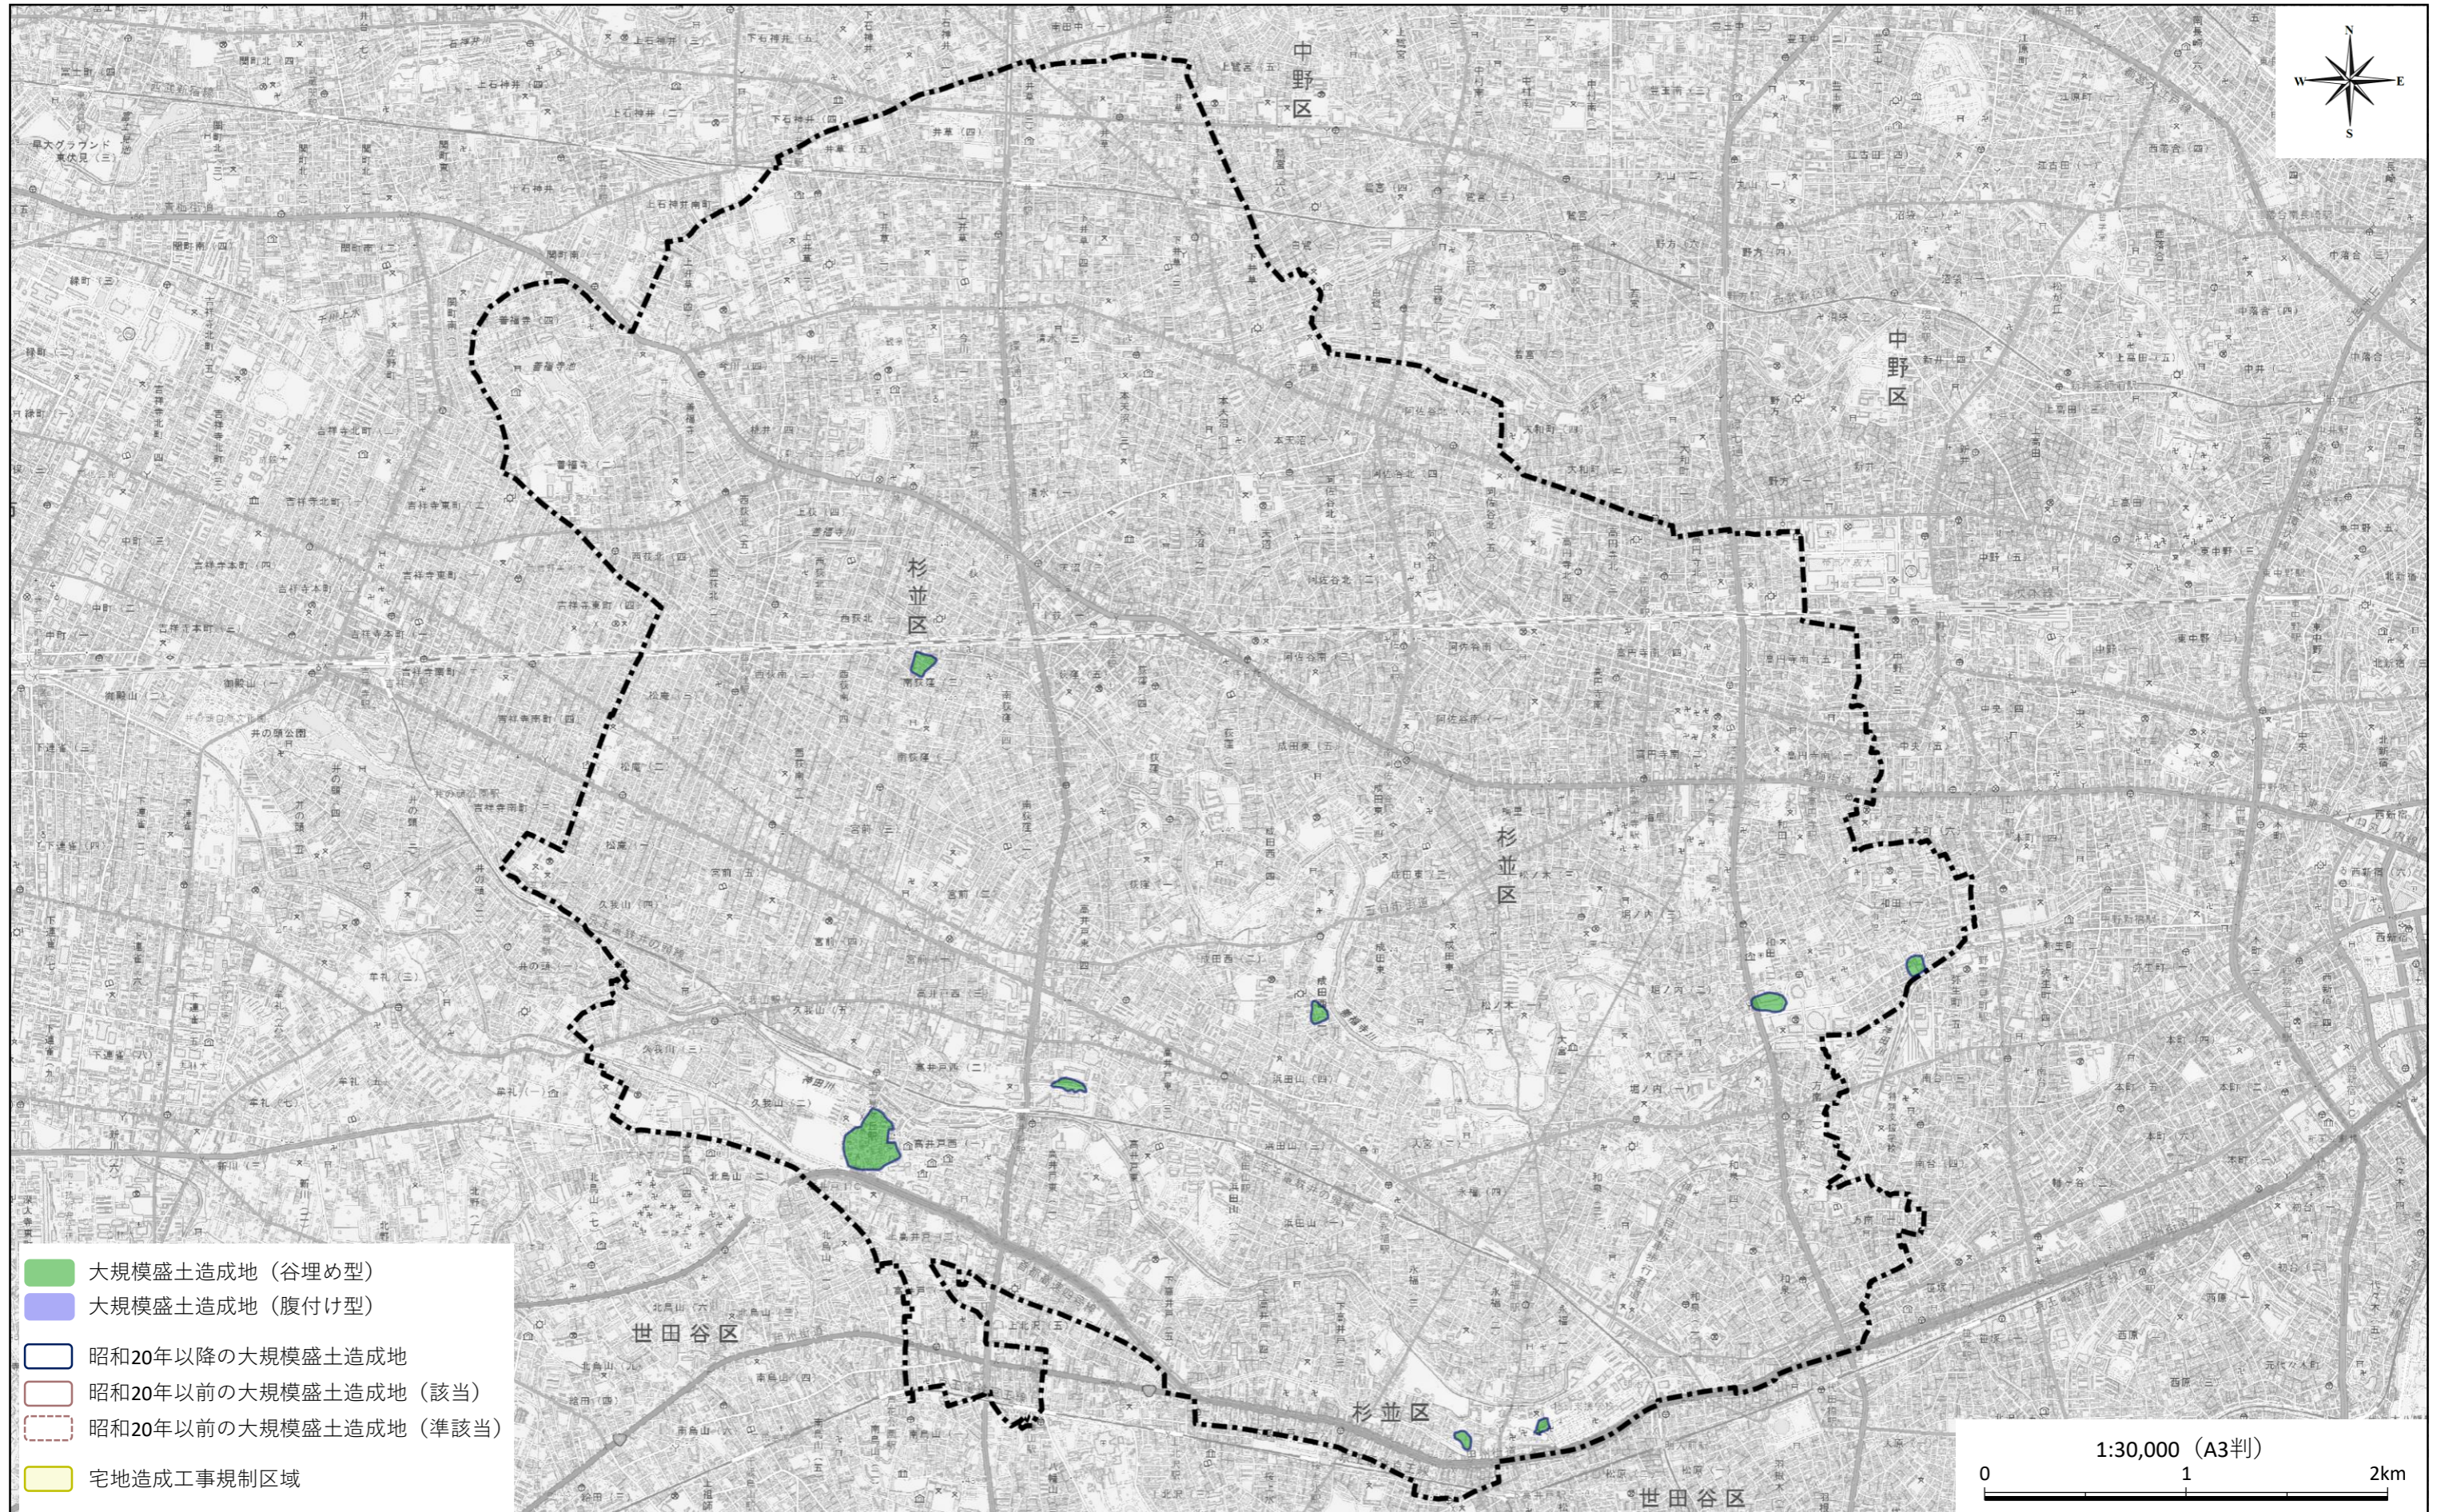

大規模盛土造成地マップ（杉並区）

測量法に基づく国土地理院長承認（複製） R 1JHf 1376 本製品を複製する場合には、国土地理院の長の承認を受けなければならない。

令和2年3月作成