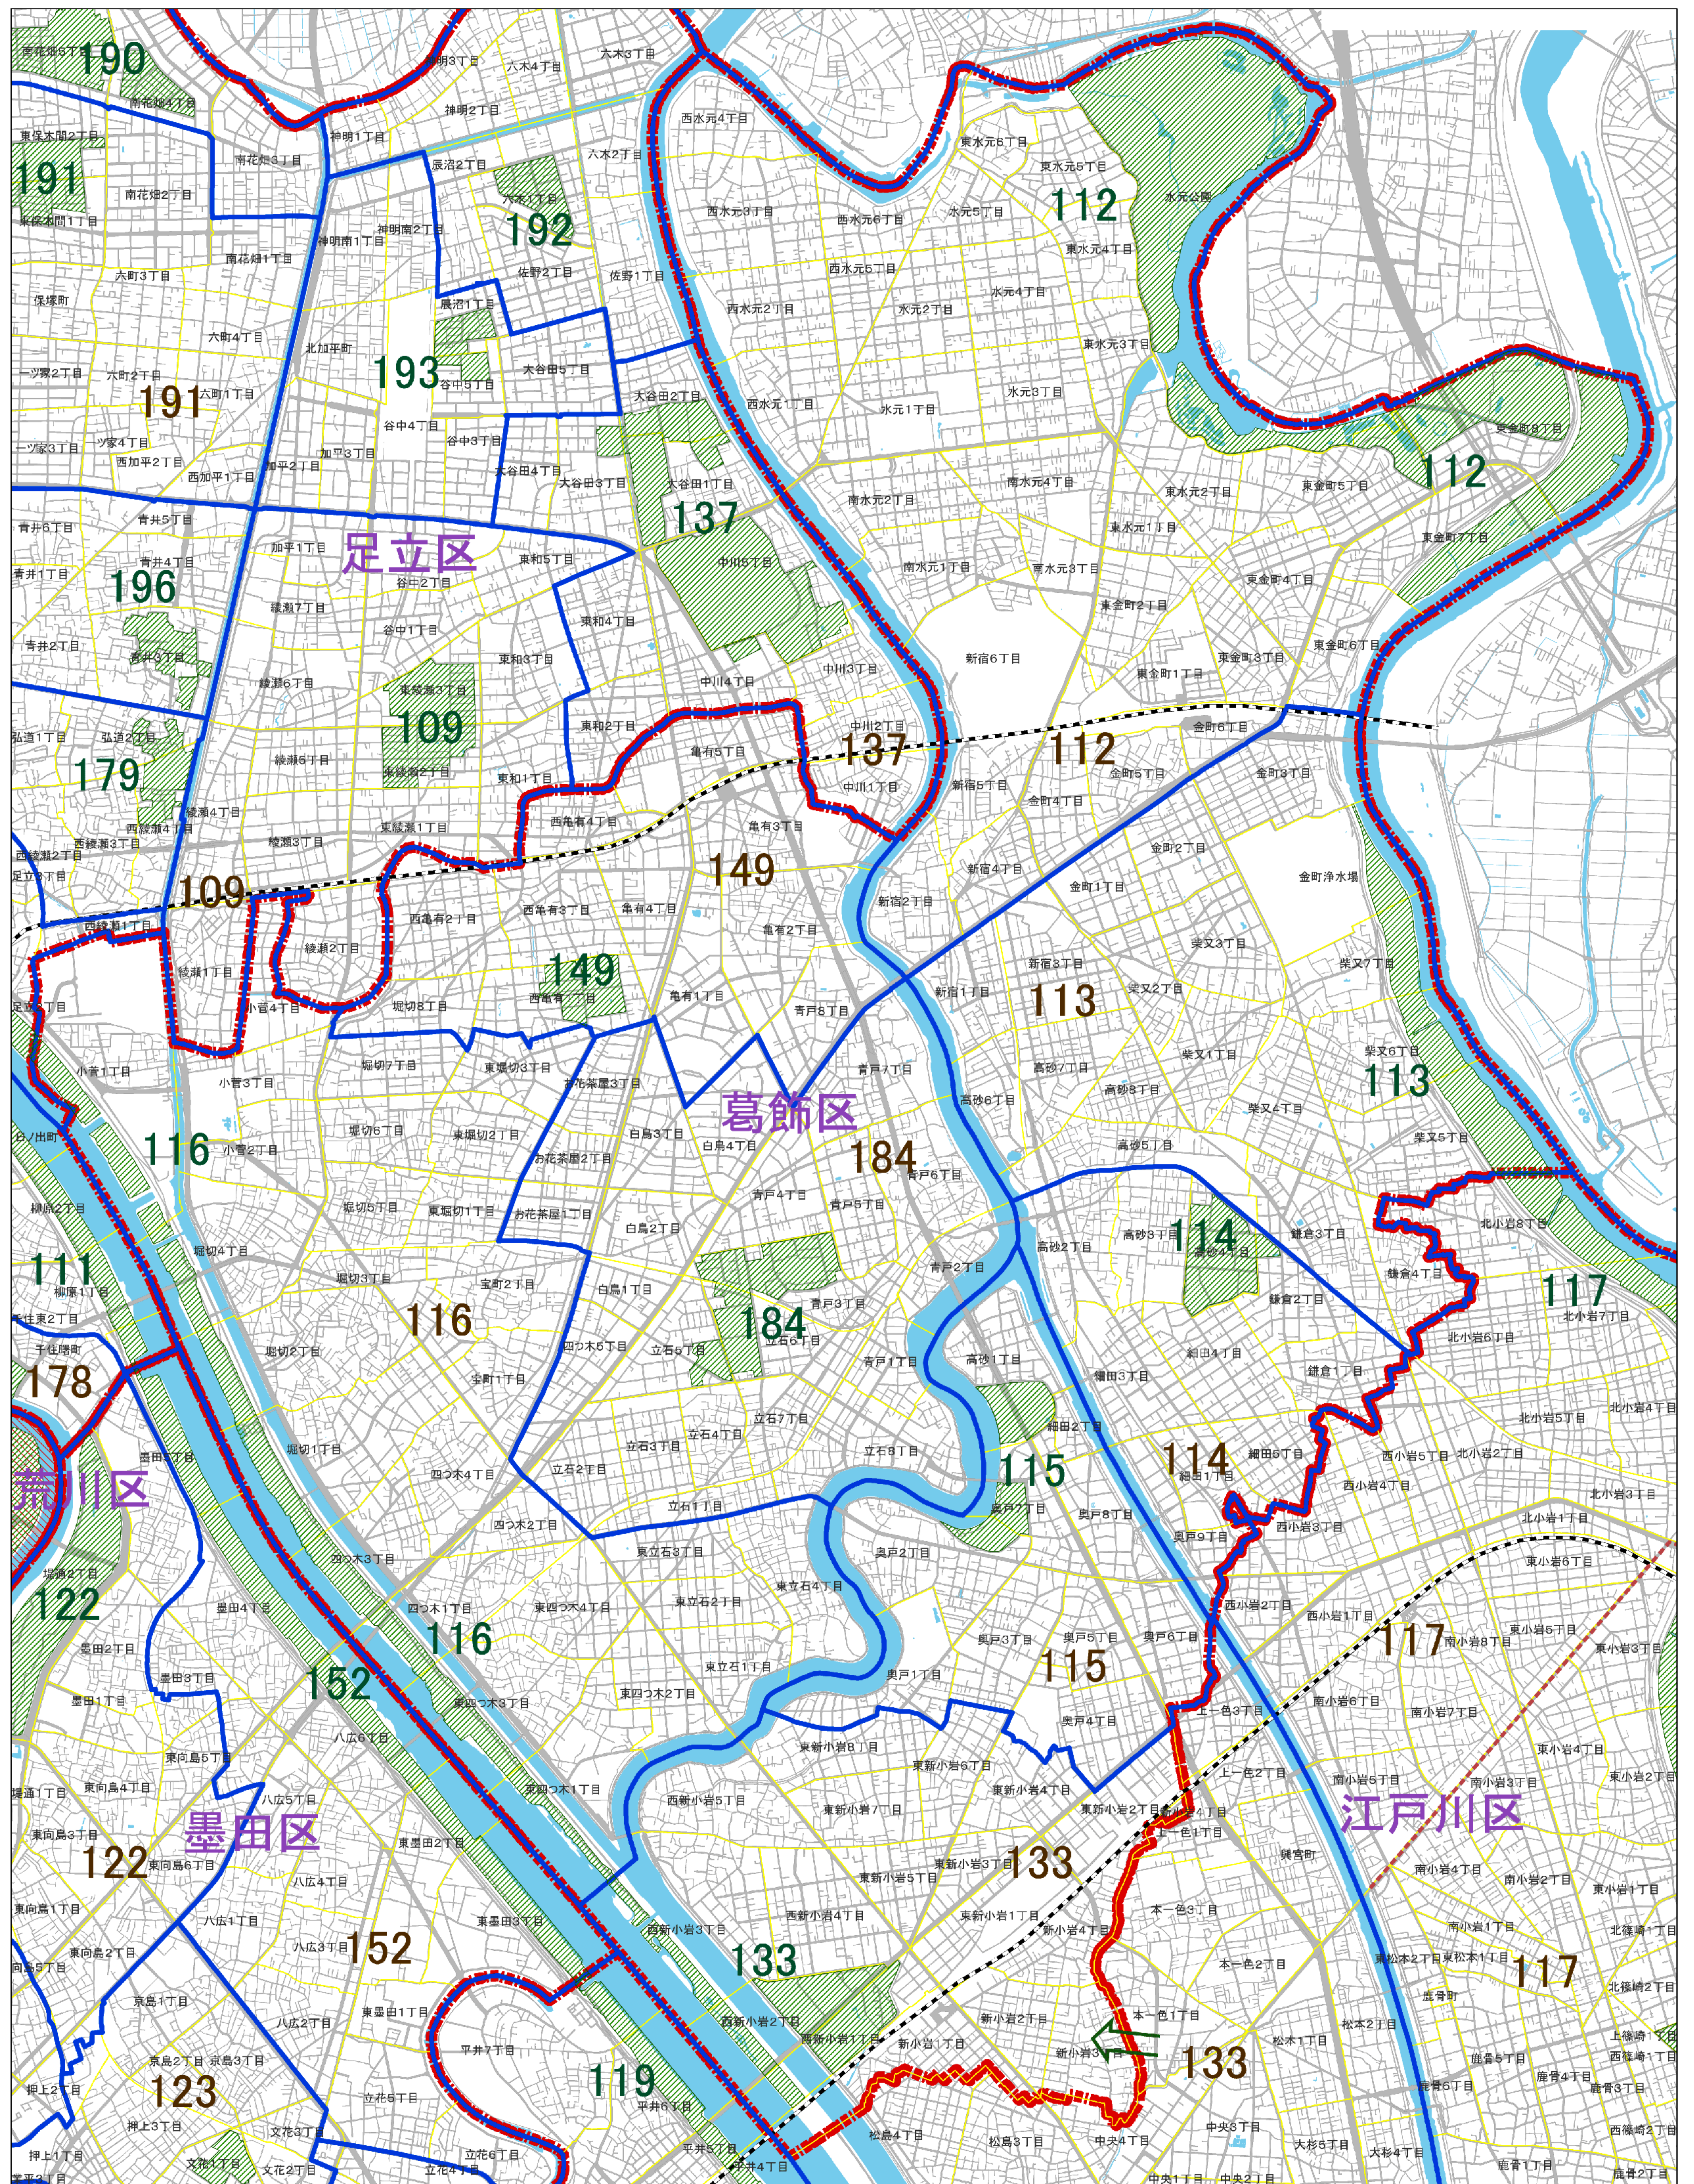

葛飾区

避難場所

No.	名称
112	水元公園・江戸川緑地一帯
113	柴又野球場・江戸川緑地一帯
114	都営高砂団地一帯
115	奥戸運動場
116	新小岩公園・平井大橋地区
133	新小岩公園・平井大橋地区
149	上千葉砂原公園一帯
184	区役所・青戸団地一帯

凡例

-  避難場所
-  地区内残留地区
-  避難地区割当
-  避難道路
-  鉄道
-  区界
-  町丁界