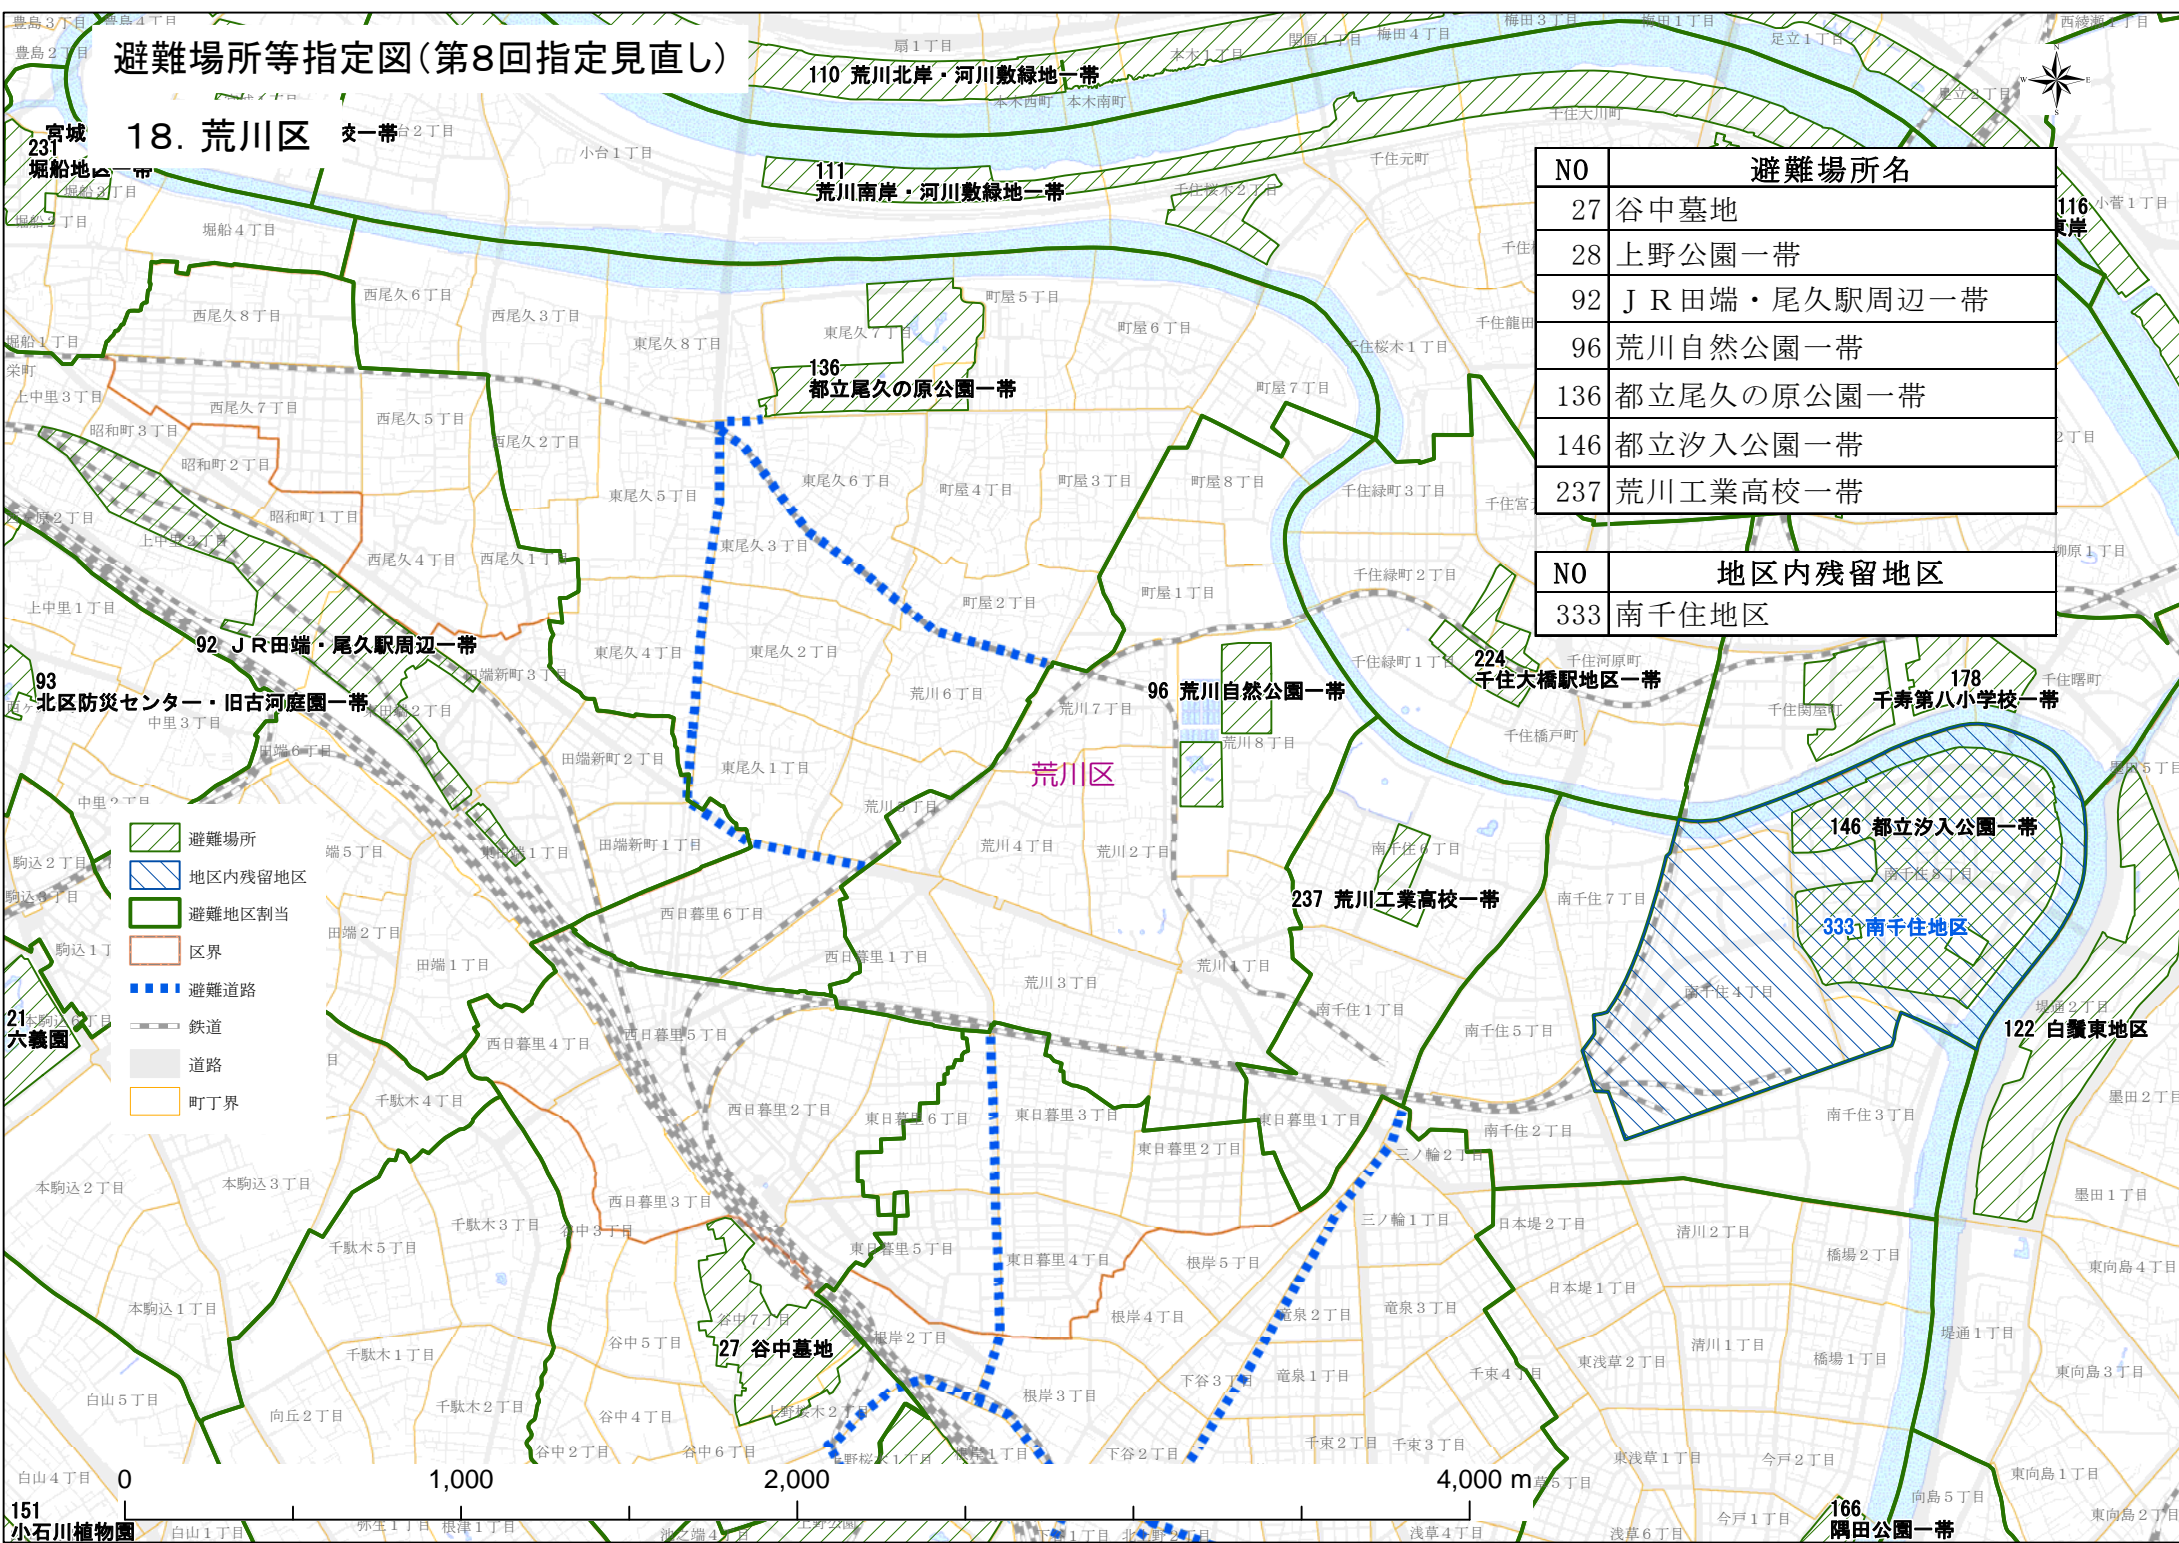

避難場所等指定図(第8回指定見直し)

18. 荒川区

NO	避難場所名
27	谷中墓地
28	上野公園一帯
92	J R 田端・尾久駅周辺一帯
96	荒川自然公園一帯
136	都立尾久の原公園一帯
146	都立汐入公園一帯
237	荒川工業高校一帯

NO	地区内残留地区
333	南千住地区

- 避難場所
- 地区内残留地区
- 避難地区割当
- 区界
- 避難道路
- 鉄道
- 道路
- 町丁界