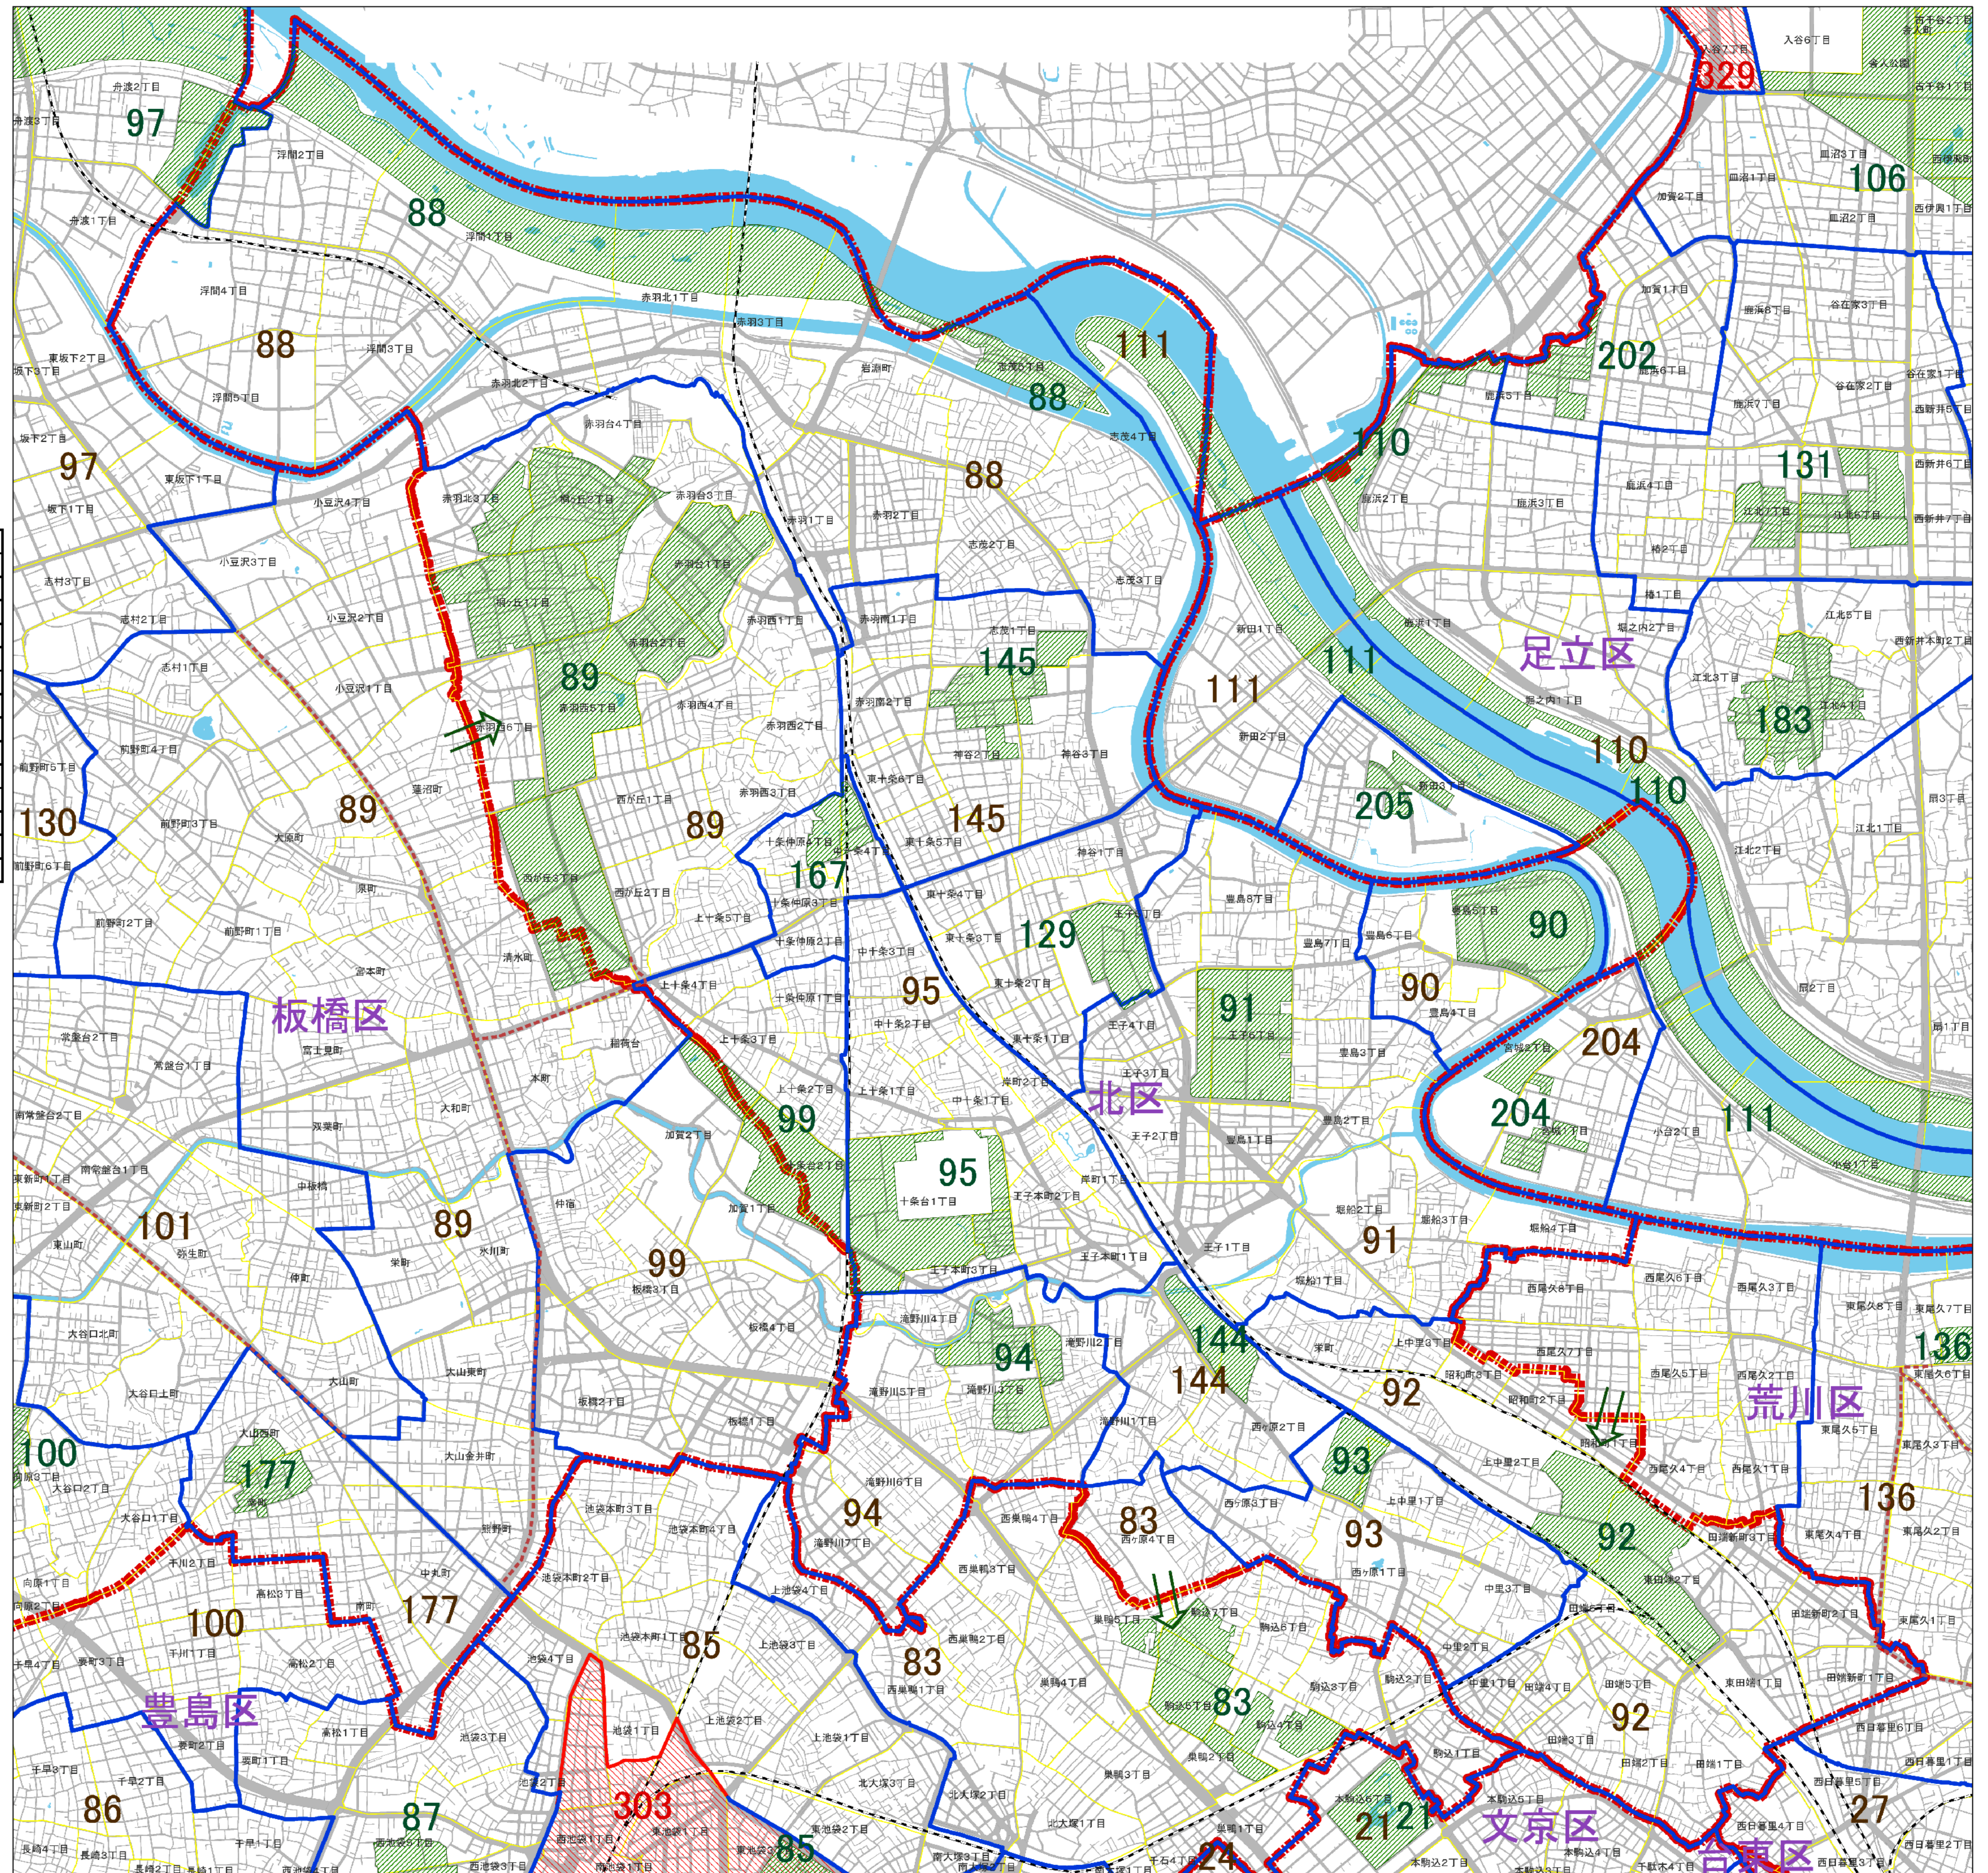

北区

避難場所

No.	名称
83	染井墓地・駒込中学校一帯
88	荒川河川敷・赤羽ゴルフ一帯
89	桐ヶ丘・赤羽台・西が丘地区
90	豊島五丁目団地一帯
91	王子六・飛鳥高校・駿台学園一帯
92	JR田端・尾久操車場
93	北区防災センター一帯
94	都営滝野川三丁目団地一帯
95	十条台・北区中央公園一帯
99	東京家政大学・加賀中学校一帯
129	王子五丁目団地一帯
144	飛鳥山公園
145	北運動公園一帯
167	清水坂公園一帯

凡例

-  避難場所
-  地区内残留地区
-  避難地区割当
-  避難道路
-  鉄道
-  区界
-  町丁界