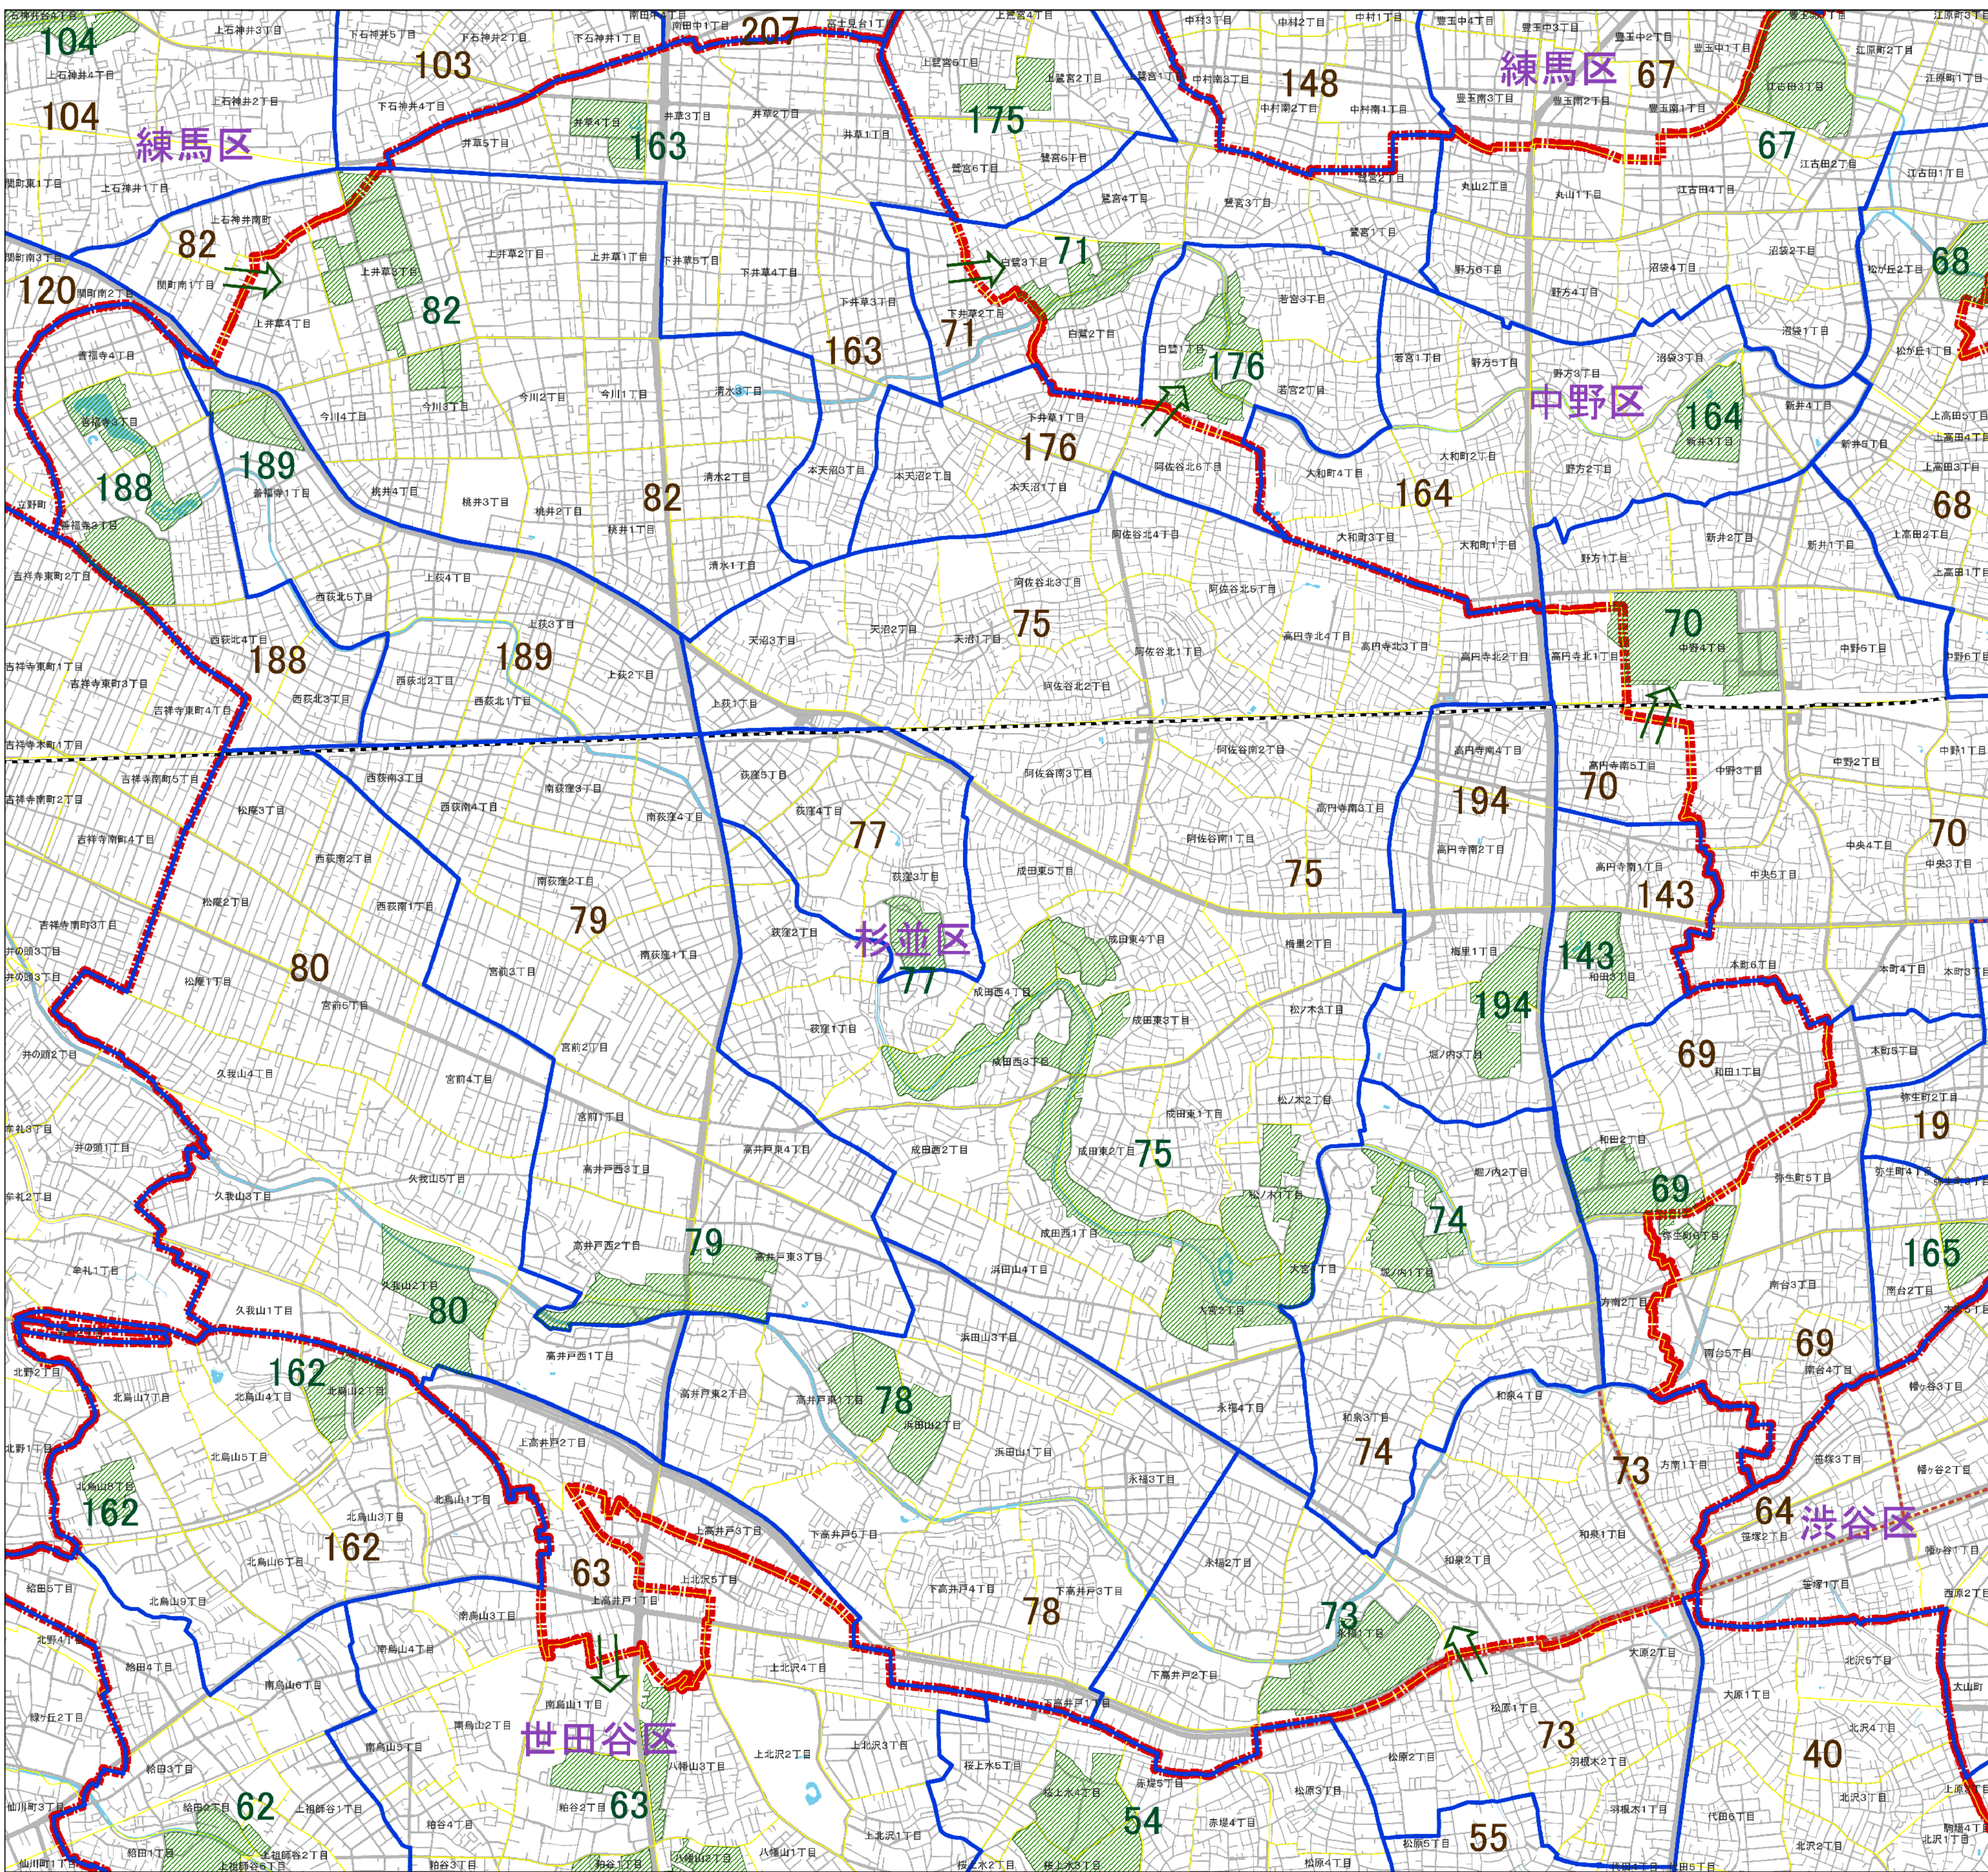

杉並区

避難場所

No.	名称
63	芦花公園・明大八幡山グラウンド一帯
69	コーシャハイム中野弥生町・立正佼成会大聖堂一帯
70	中野区役所一帯
71	公社鷺宮西住宅一帯
73	明大和泉校舎一帯
74	和田堀公園(東地区)一帯
75	善福寺川緑地・和田堀公園(西地区)一帯
77	荻窪団地一帯
78	柏の宮公園一帯
79	都営上高井戸住宅一帯
80	久我山二丁目地区グラウンド一帯
82	上井草スポーツセンター一帯
143	蚕糸の森公園一帯
163	井草森公園一帯
176	白鷺一丁目地区
188	善福寺公園・東京女子大学一帯
189	井草八幡宮一帯
194	セシオン杉並・妙法寺一帯

凡例

- 避難場所
- 地区内残留地区
- 避難地区割当
- 避難道路
- 鉄道
- 区界
- 町丁界

0 0.25 0.5 1 km