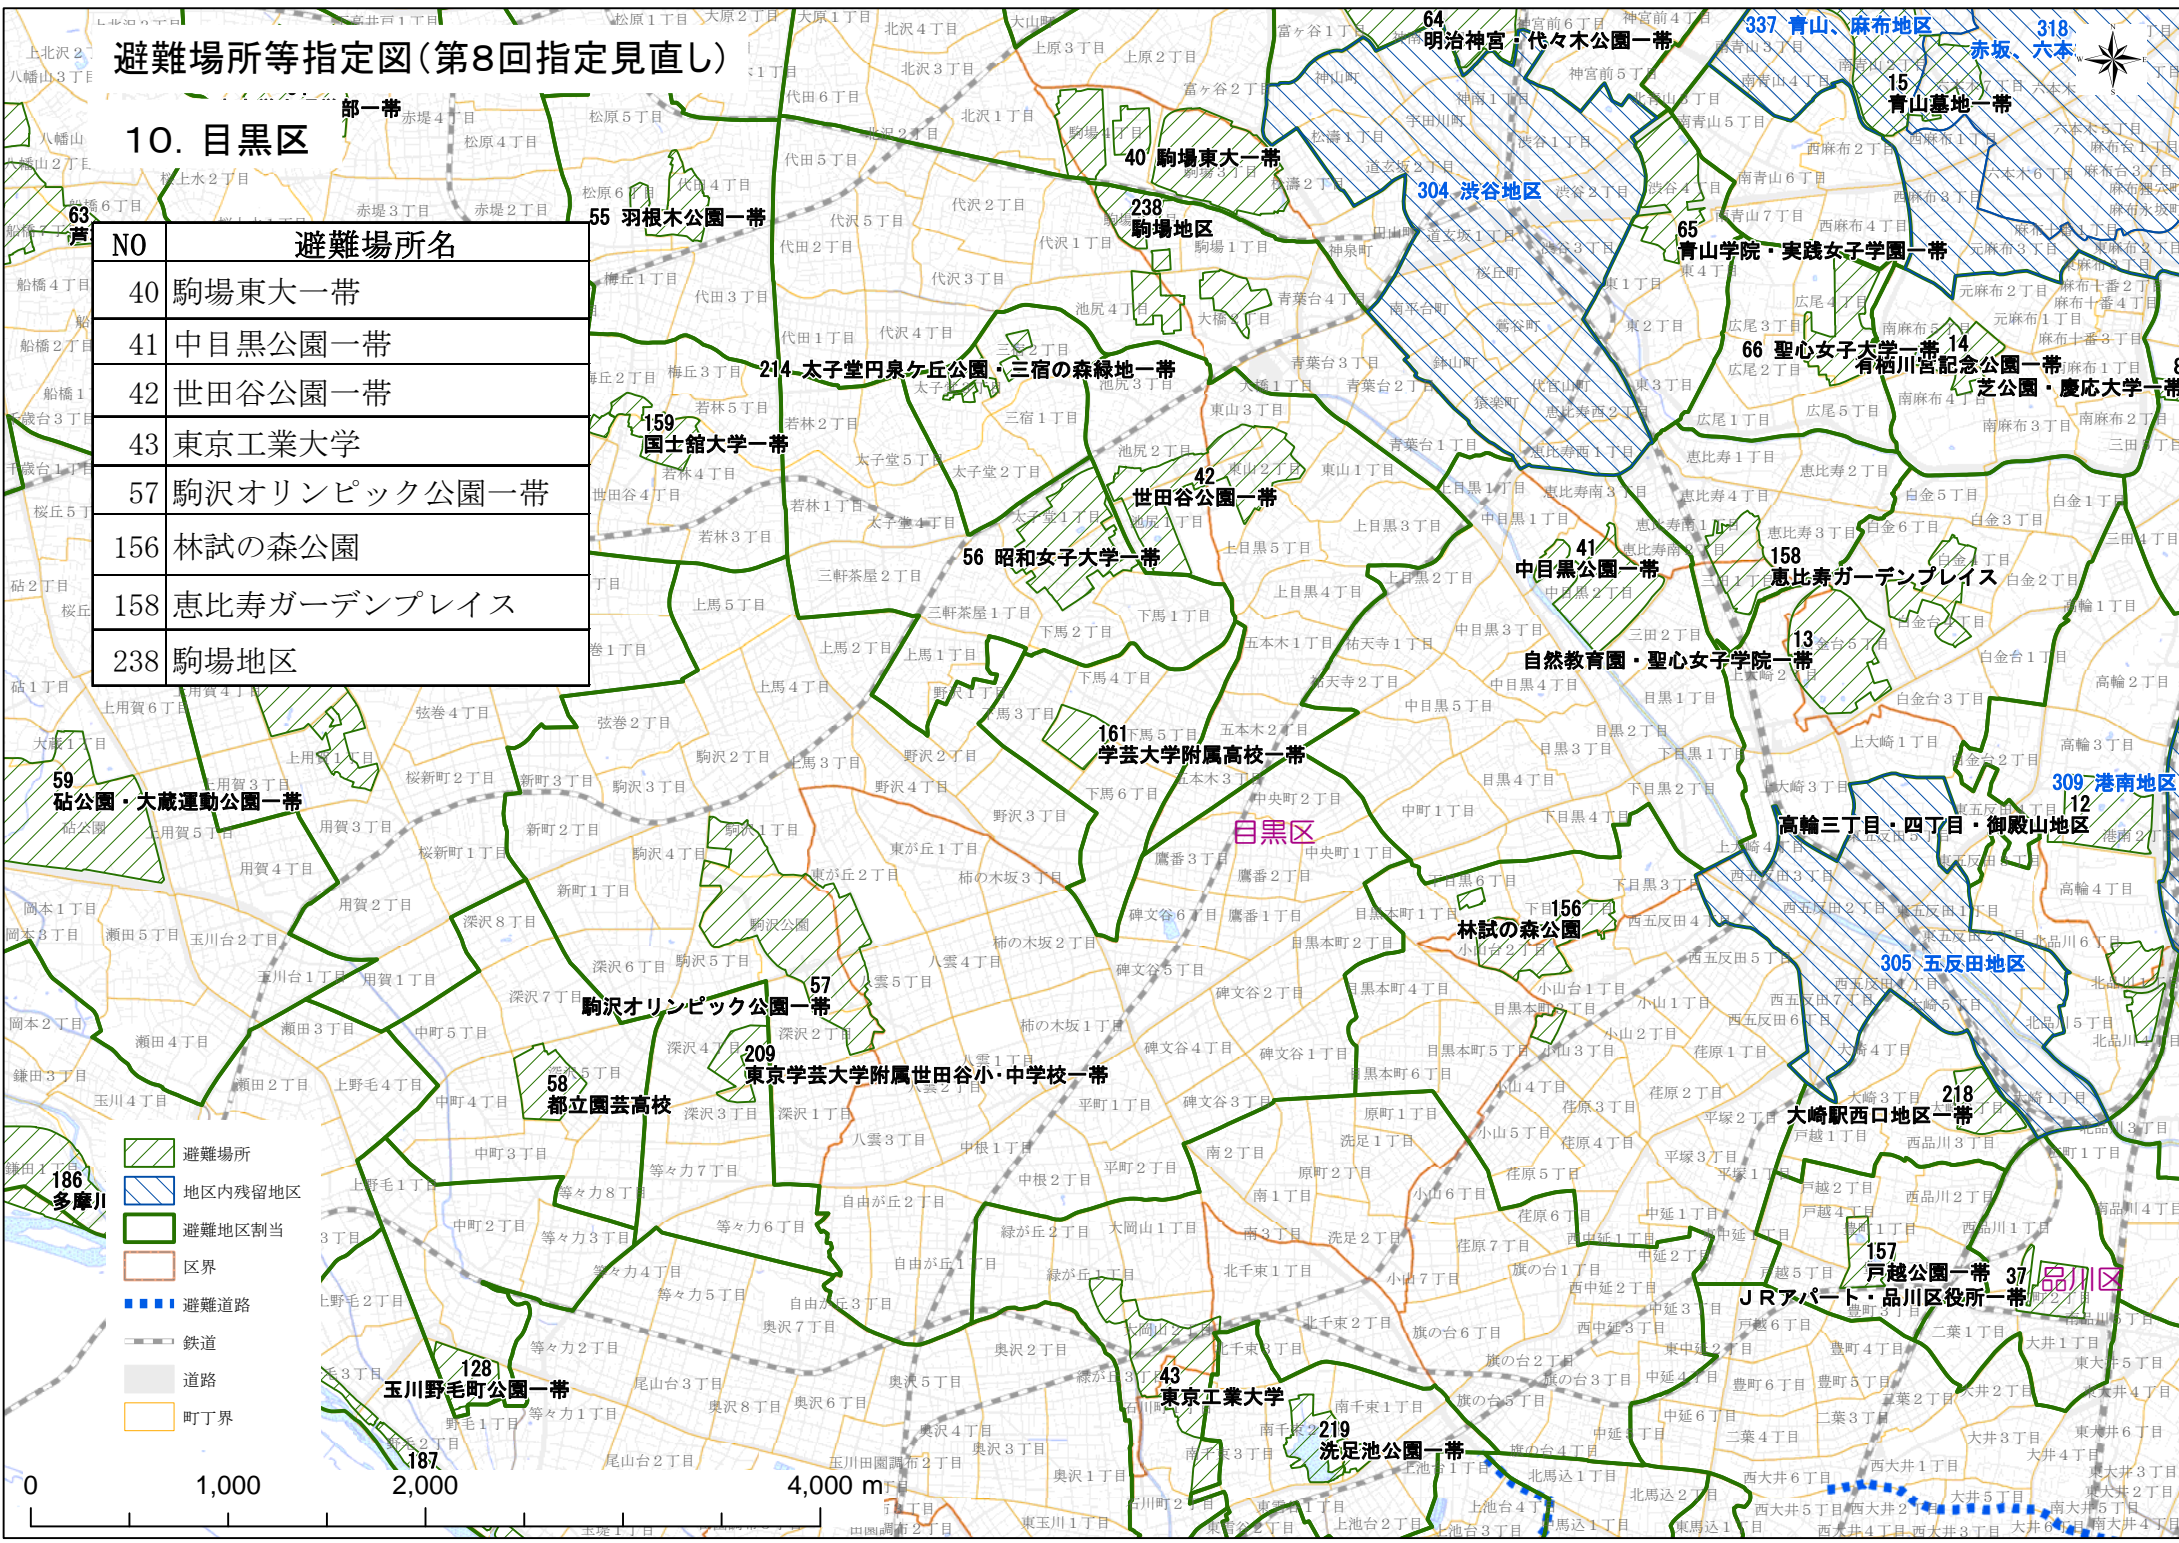

避難場所等指定図(第8回指定見直し)

10. 目黒区

N0	避難場所名
40	駒場東大一带
41	中目黒公園一带
42	世田谷公園一带
43	東京工業大学
57	駒沢オリンピック公園一带
156	林試の森公園
158	恵比寿ガーデンプレイス
238	駒場地区

- 避難場所
- 地区内残留地区
- 避難地区割当
- 区界
- 避難道路
- 鉄道
- 道路
- 町丁界

0 1,000 2,000 4,000 m