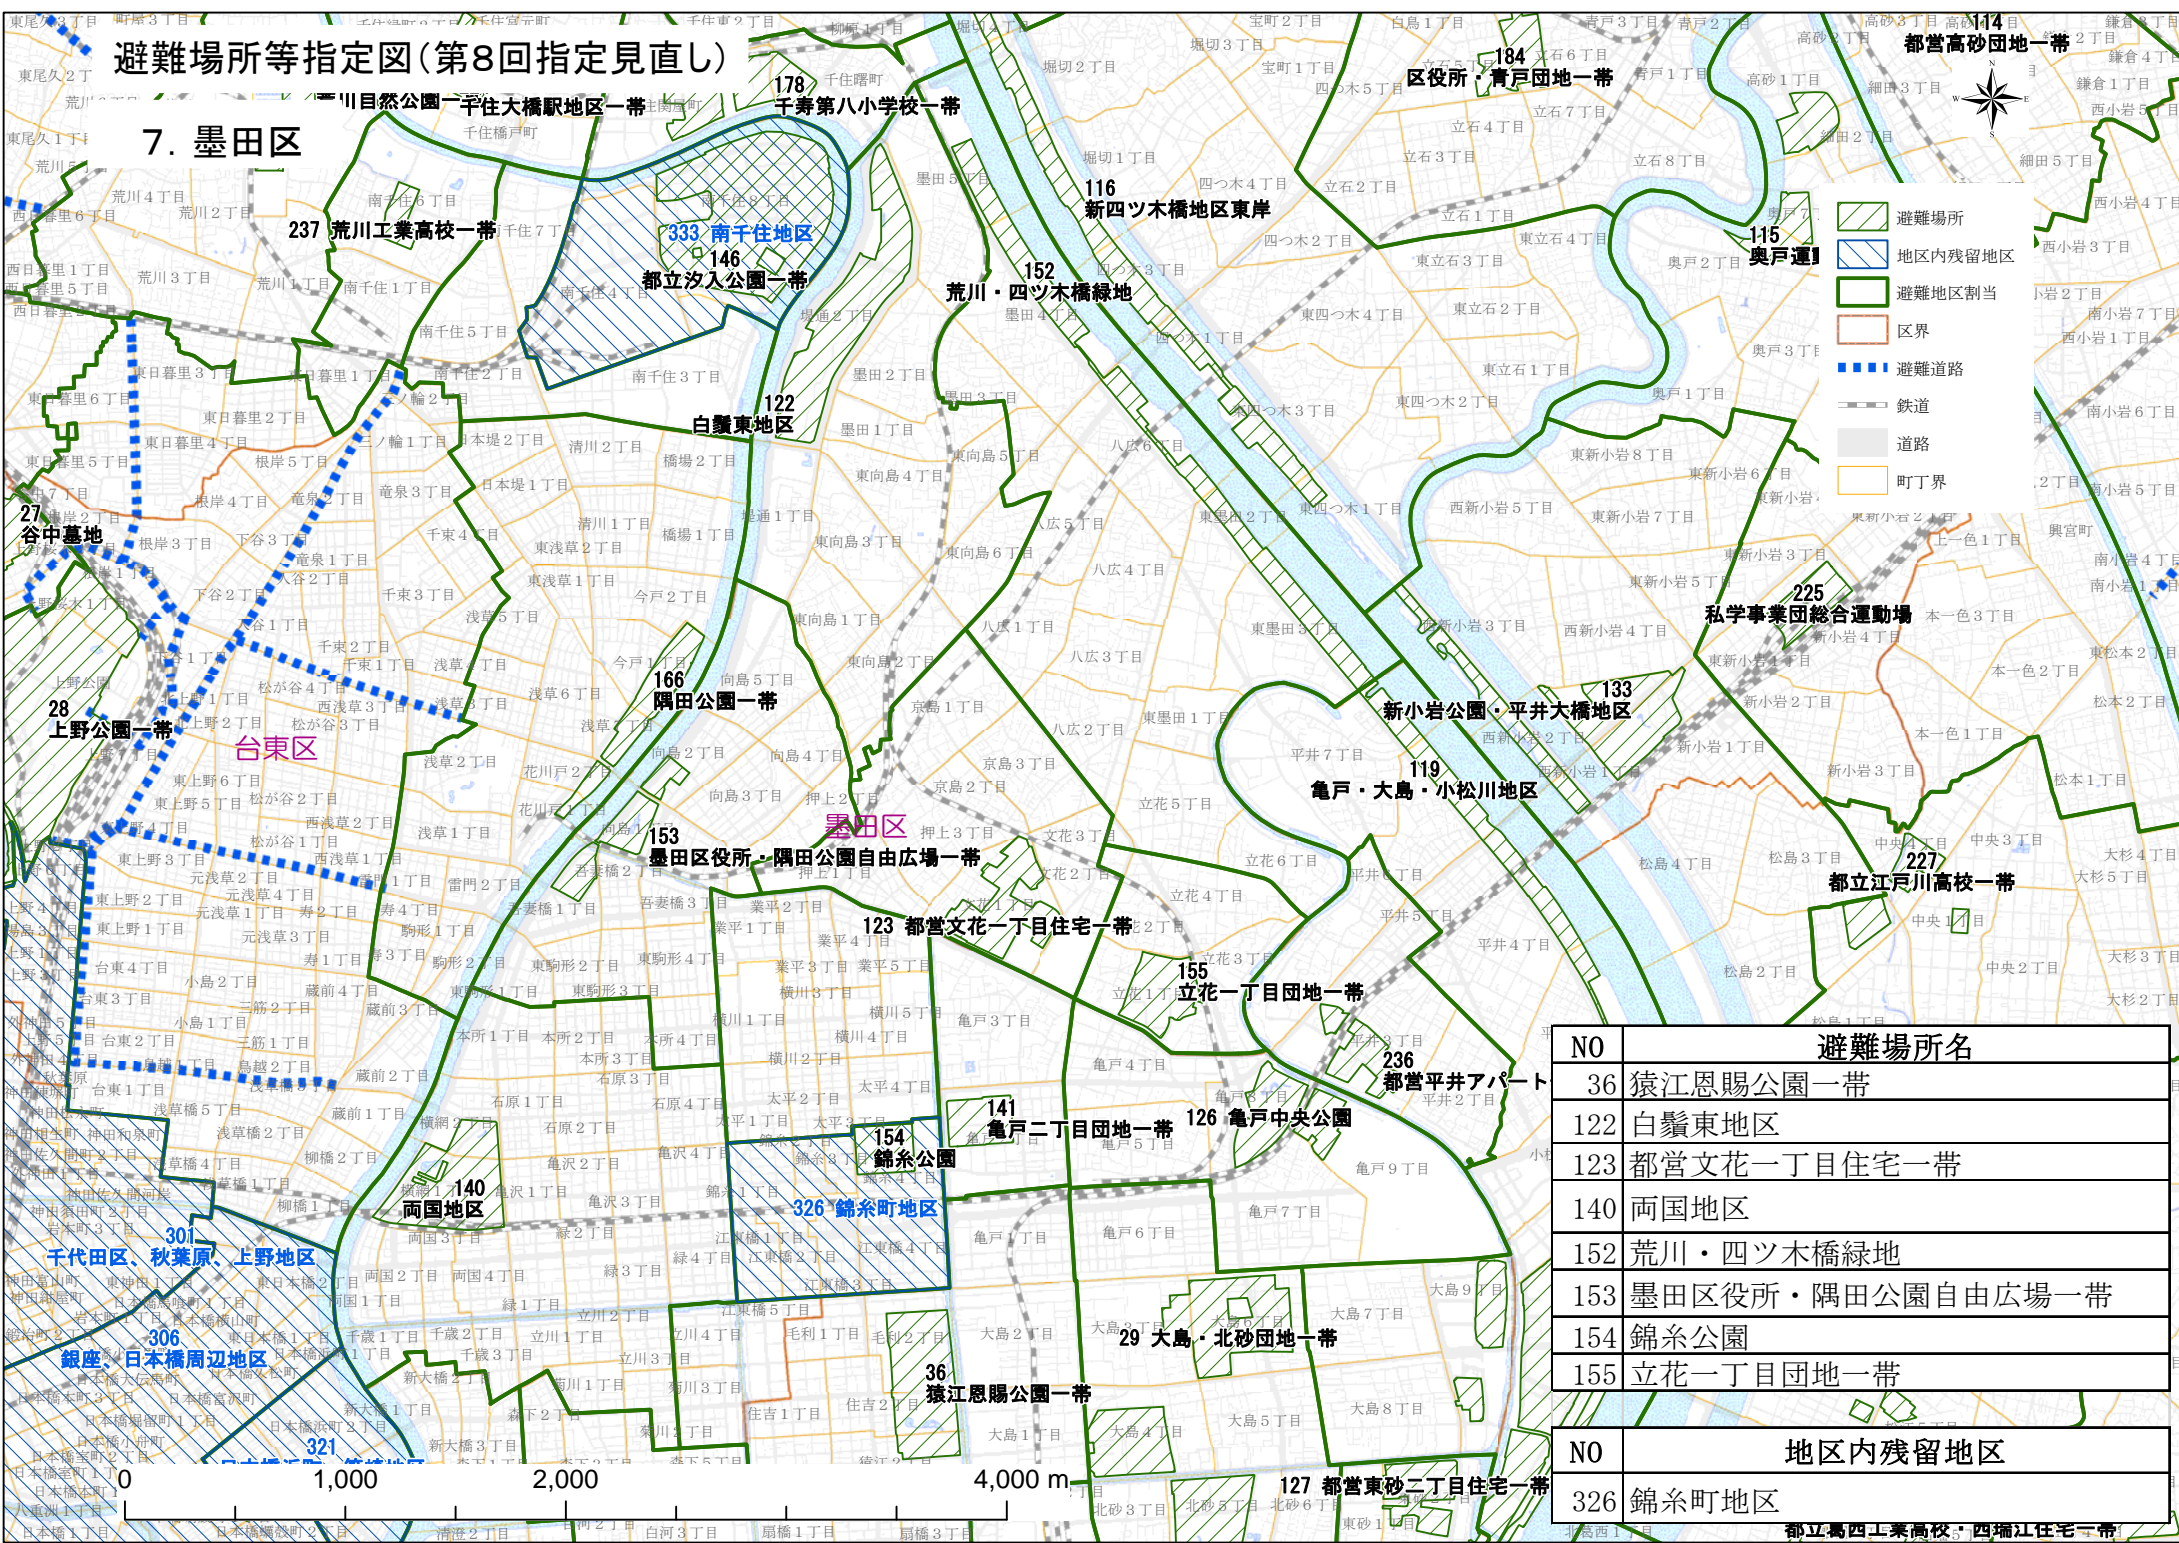

# 避難場所等指定図(第8回指定見直し)

## 7. 墨田区

- 避難場所
- 地区内残留地区
- 避難地区割当
- 区界
- 避難道路
- 鉄道
- 道路
- 町丁界

避難場所名	
36	猿江恩賜公園一帯
122	白鬚東地区
123	都営文花一丁目住宅一帯
140	両国地区
152	荒川・四ツ木橋緑地
153	墨田区役所・隅田公園自由広場一帯
154	錦糸公園
155	立花一丁目団地一帯

地区内残留地区	
326	錦糸町地区

都立島四工業高校・四ツ木住宅一帯