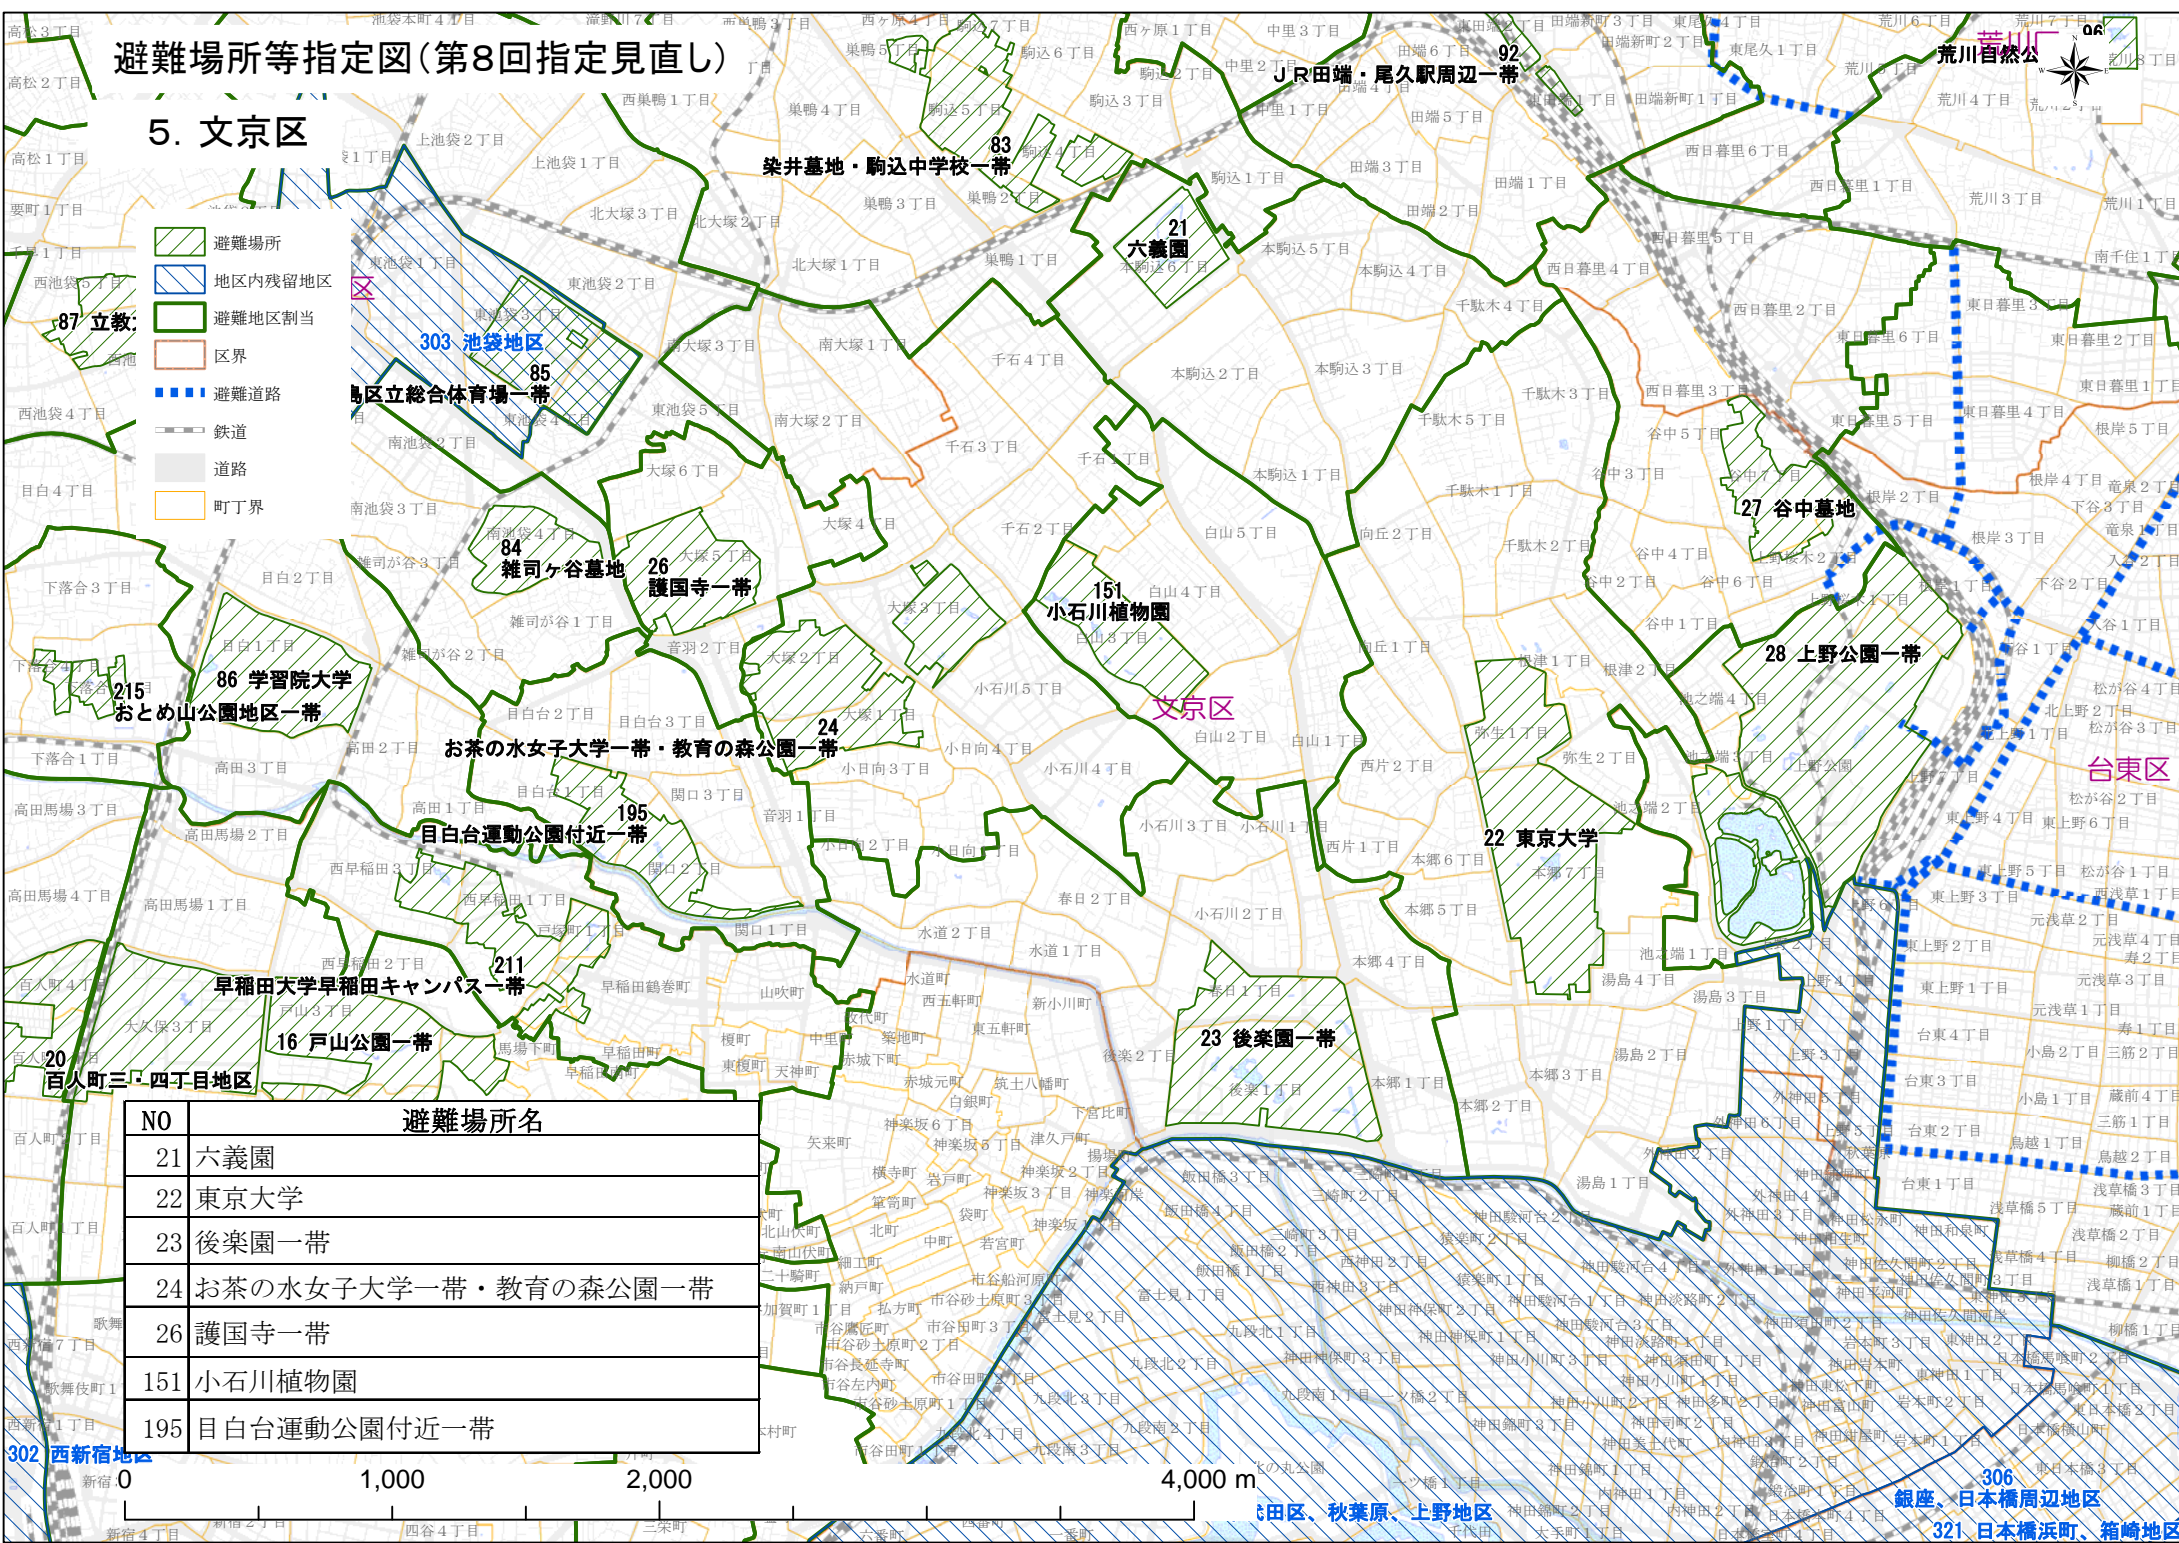

避難場所等指定図(第8回指定見直し)

5. 文京区

-  避難場所
-  地区内残留地区
-  避難地区割当
-  区界
-  避難道路
-  鉄道
-  道路
-  町丁界

NO	避難場所名
21	六義園
22	東京大学
23	後楽園一帯
24	お茶の水女子大学一帯・教育の森公園一帯
26	護国寺一帯
151	小石川植物園
195	目白台運動公園付近一帯

田区、秋葉原、上野地区 306 銀座、日本橋周辺地区 321 日本橋浜町、箱崎地区