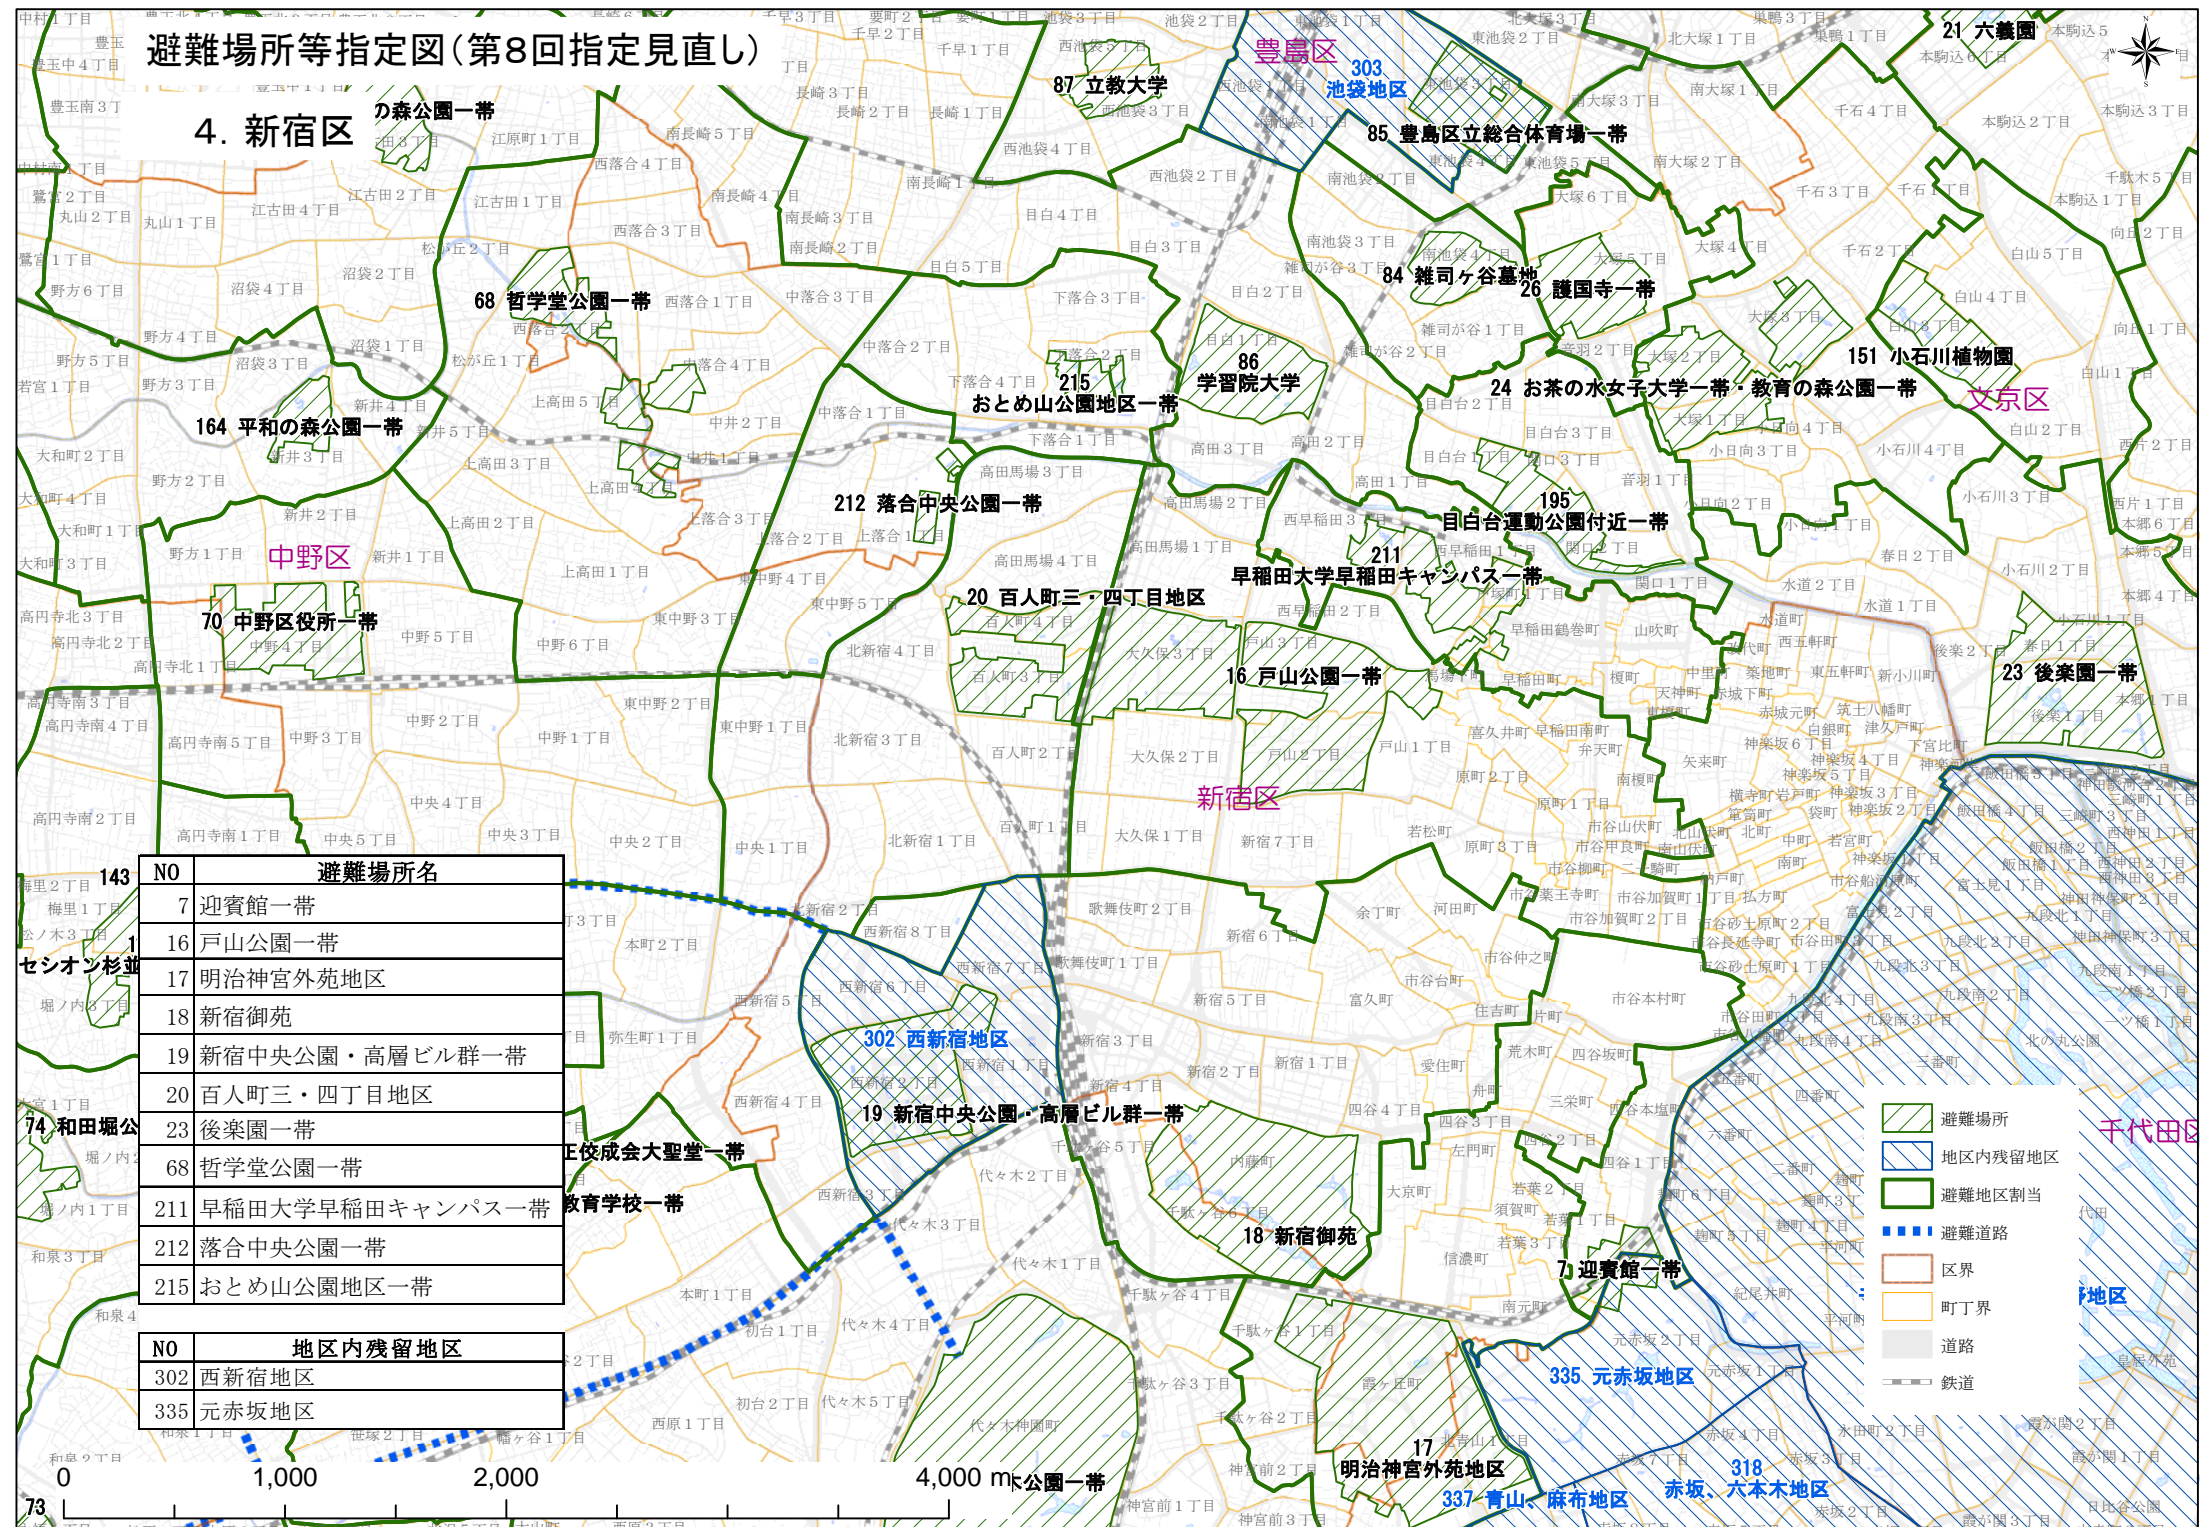

# 避難場所等指定図(第8回指定見直し)

## 4. 新宿区

NO	避難場所名
7	迎賓館一帯
16	戸山公園一帯
17	明治神宮外苑地区
18	新宿御苑
19	新宿中央公園・高層ビル群一帯
20	百人町三・四丁目地区
23	後楽園一帯
68	哲学堂公園一帯
211	早稲田大学早稲田キャンパス一帯
212	落合中央公園一帯
215	おとめ山公園地区一帯

NO	地区内残留地区
302	西新宿地区
335	元赤坂地区

- 避難場所
- 地区内残留地区
- 避難地区区当
- 避難道路
- 区界
- 町丁界
- 道路
- 鉄道