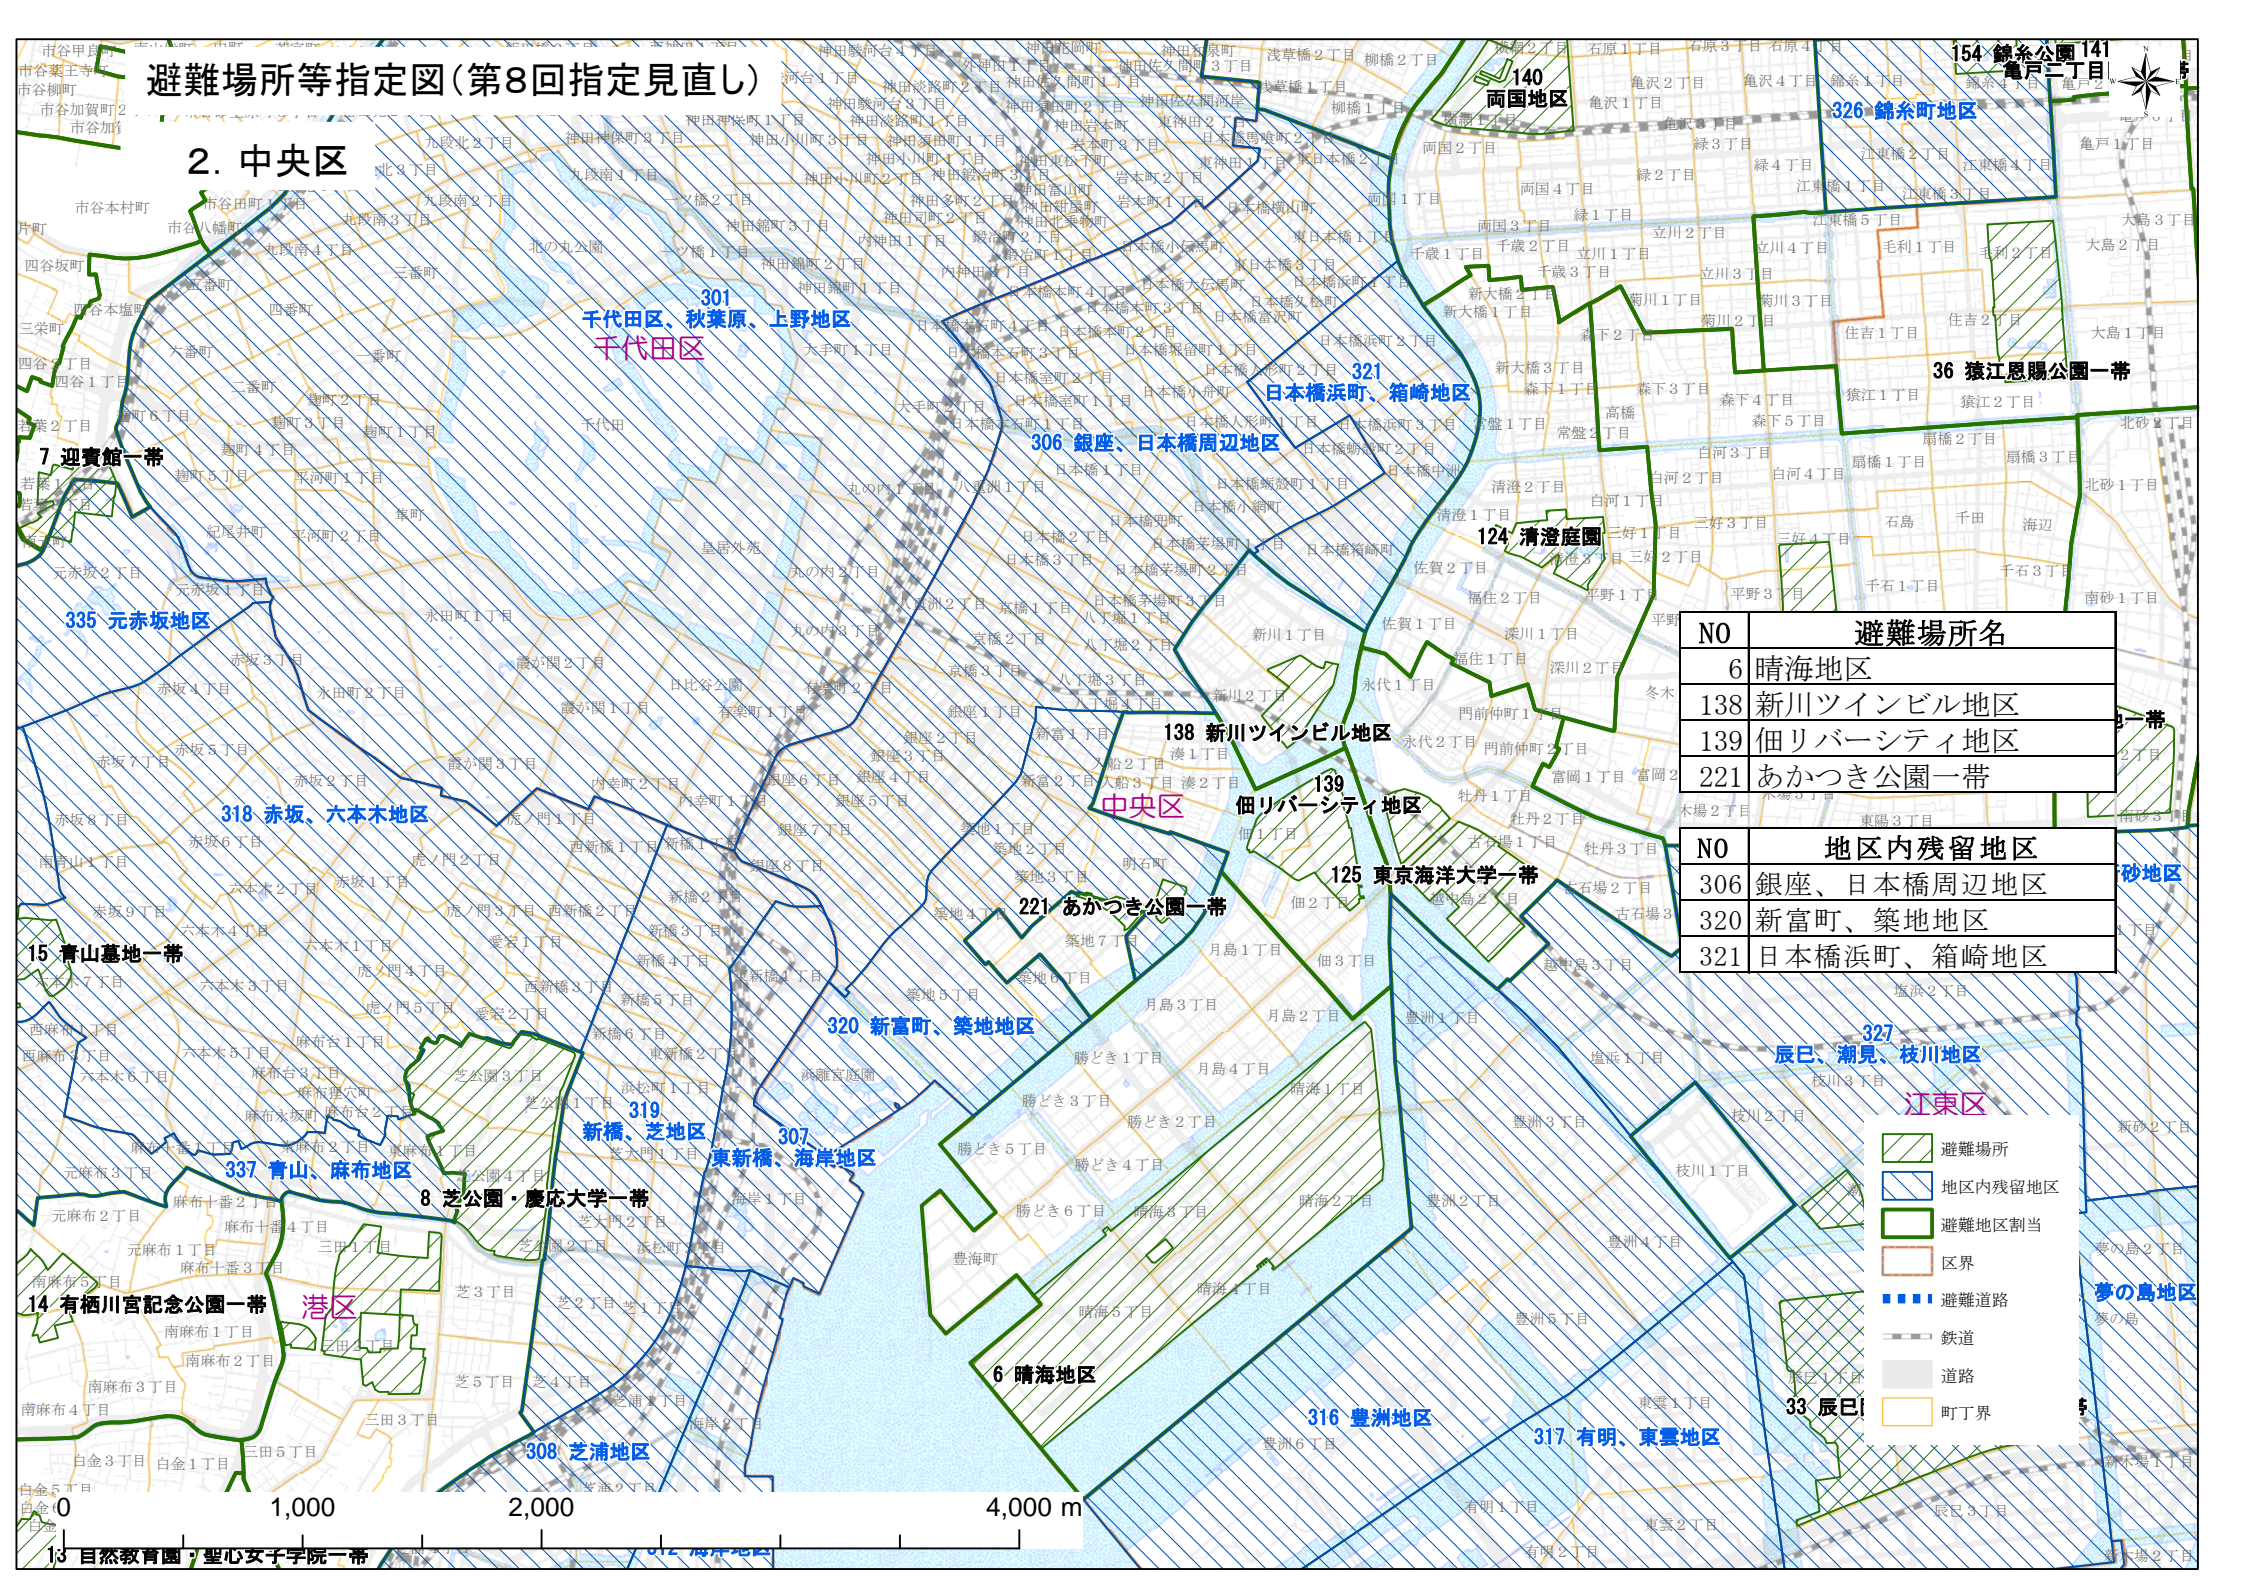

# 避難場所等指定図(第8回指定見直し)

## 2. 中央区

NO	避難場所名
6	晴海地区
138	新川ツインビル地区
139	佃リバーシティ地区
221	あかつき公園一帯

NO	地区内残留地区
306	銀座、日本橋周辺地区
320	新富町、築地地区
321	日本橋浜町、箱崎地区

- 避難場所
- 地区内残留地区
- 避難地区区割当
- 区界
- 避難道路
- 鉄道
- 道路
- 町丁界