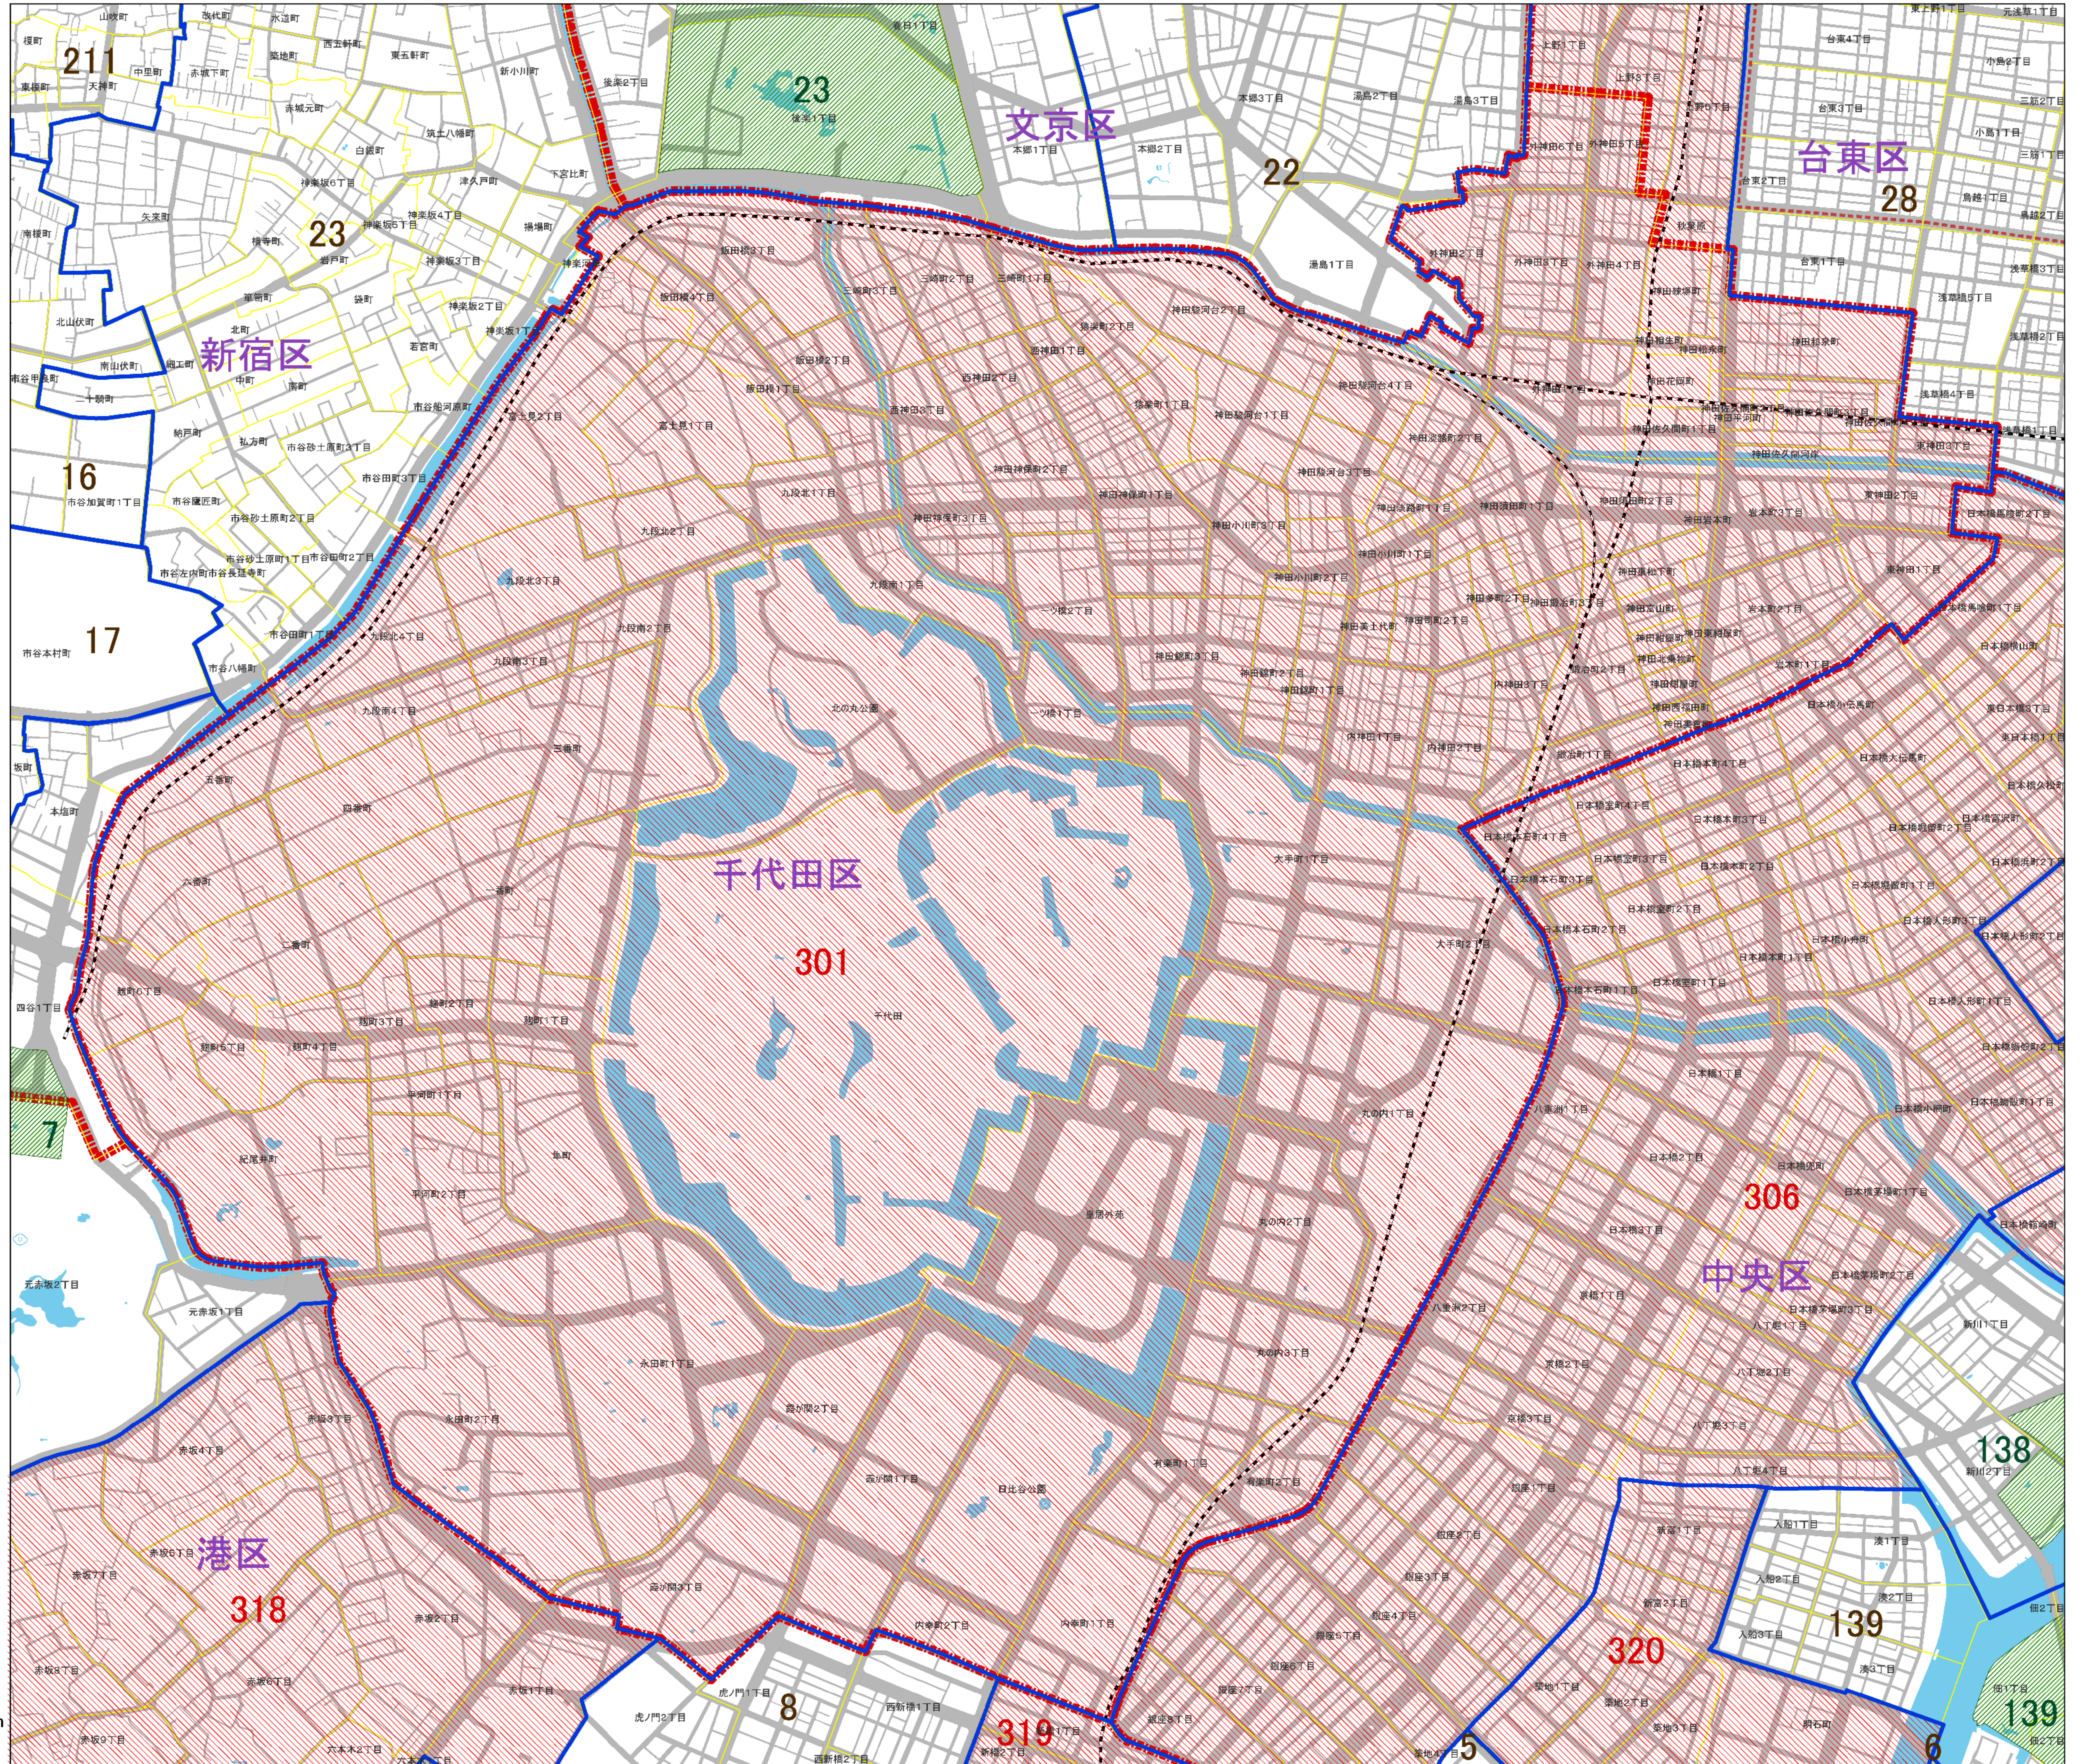

# 千代田区

地区内残留地区

No.	名称
301	千代田区、秋葉原、上野地区

## 凡例

-  避難場所
-  地区内残留地区
-  避難地区割当
-  避難道路
-  鉄道
-  区界
-  町丁界